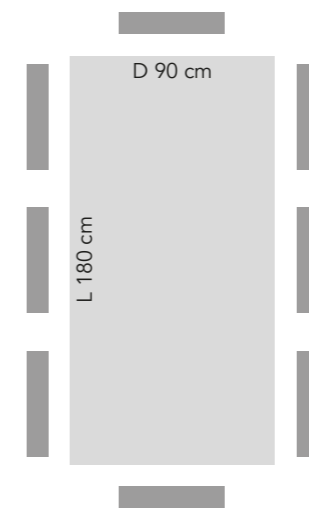

CI 73-180

6 posti lati lunghi
6 seats long sides
2 posti capotavola
2 seats head table

CI 73-200

6 posti lati lunghi
6 seats long sides
2 posti capotavola
2 seats head table

CI 73-250

8 posti lati lunghi
8 seats long sides
2 posti capotavola
2 seats head table