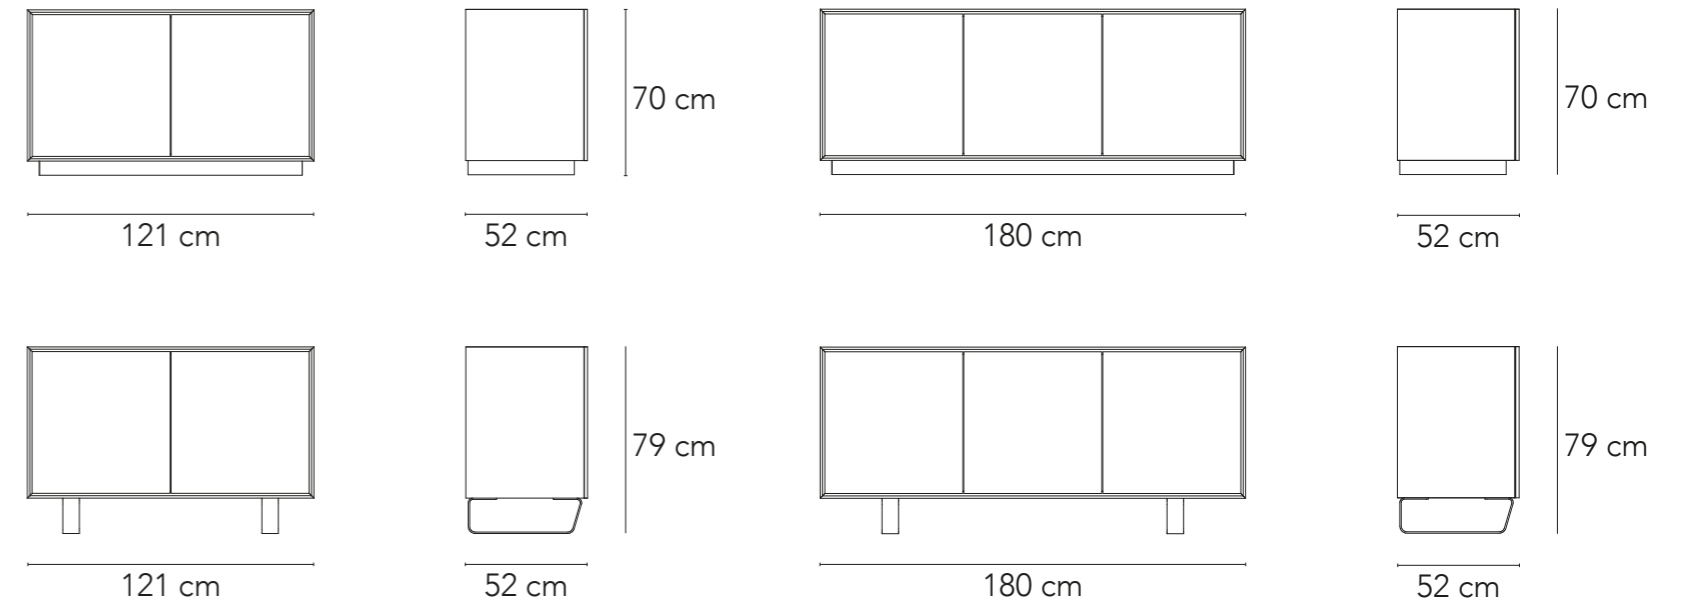

COD.

STRUTTURA - STRUCTURE

ANTE - DOORS

CI 27 CI 35	Legno di rovere invecchiato. Schienali in legno multistrato. Ripiani in legno dotati di supporti anti sganciamento. <i>Aged oak wood. Back in multilayer solid wood. Wooden shelves equipped with anti-release supports.</i>	Legno di rovere invecchiato. <i>Aged oak wood.</i>
CI 27B CI 35B	Bicolore in legno di rovere invecchiato. Top, fianchi e basamento listellare di legno impiallacciato MDF. Schienali in legno multistrato. Ripiani in legno dotati di supporti anti sganciamento. <i>Two-tone in aged oak wood. Top, side and blockboard base in MDF veneered wood. Back in multilayer solid wood. Wooden shelves equipped with anti-release supports.</i>	Legno di rovere invecchiato. <i>Aged oak wood.</i>

Finiture scocca
Structure finish

Finitura ante
Door finish

Finitura basamento
Basement finish

Finiture rovere invecchiato
Aged oak finishes

Finiture rovere invecchiato
Aged oak finishes

Finitura laccata nera
Black lacquered finish

Finitura laccata lavagna
Black slate lacquered finish

PIEDI ACQUISTABILI SEPARATAMENTE - BASES SOLD SEPARATELY

CI-BA170
Basamento a telaio in legno
Wooden frame base

Dimensioni (cad.) - Size (each)
L 170 x D 45 x H 6 cm

CI-SL
Piede a slitta in metallo
Metal sled base

Dimensioni (cad.) - Size (each)
L 7 x D 48 x H 15 cm