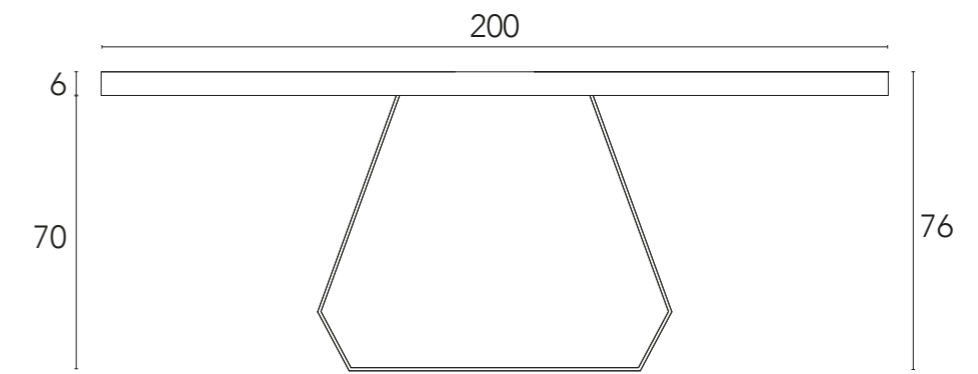

Spessore piano
Table top thickness

Bordo piano
Table top edge

COD.	PIANO - TABLE TOP	STRUTTURA DI SOSTEGNO - SUPPORT STRUCTURE
CI 73 C	Piano tavolo in legno di rovere invecchiato con bordo scortecciato. <i>Table top in aged oak wood with debarked edge.</i>	In lega. <i>Metal table legs.</i>
CI 73	Piano tavolo in legno di rovere invecchiato con bordo dritto. <i>Table top in aged oak wood with straight edge.</i>	In lega. <i>Metal table legs.</i>

Finiture piano
Table top finish

Finiture rovere invecchiato
Aged oak finishes

Finiture struttura di sostegno
Support structure finish

Finitura metallo verniciato
Painted metal finish