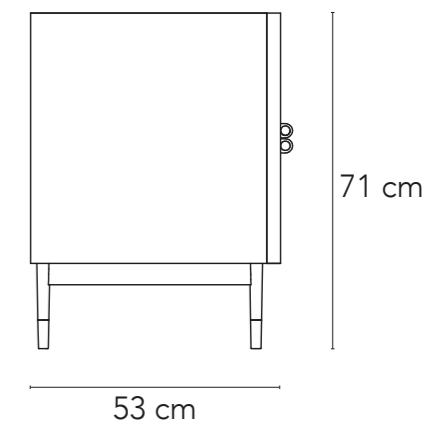

BOSTON

MADIA 2 ANTE 2 CASSETTI
SIDEBOARD WITH 2 DOORS 2 DRAWERS

Cod. CI 22/CI 22B

COD. **STRUTTURA - STRUCTURE** **ANTE E CASSETTI - DOORS AND DRAWERS**

CI 99 CI 22	Legno di rovere invecchiato. Schienali in legno multistrato. Struttura dei cassetti ad anello in legno con incastrati a coda di rondine. Ripiani in legno dotati di supporti antiganciamento. <i>Aged oak wood. Back in multilayer solid wood. Structure of the drawers in poplar solid wood with dovetail joints. Wooden shelves equipped with anti-release supports.</i>	Legno di rovere invecchiato. Cerniere con chiusura ammortizzata. Basamento in lega. <i>Aged oak wood. Hinges with soft close. Iron base.</i>
CI 99B CI 22B	Bicolore in legno di rovere invecchiato. Top, fianchi e basamento listellare di legno impiallacciato MDF. Schienali in legno multistrato. Struttura dei cassetti ad anello in legno con incastrati a coda di rondine. Ripiani in legno dotati di supporti antiganciamento. <i>Two-tone in aged oak wood. Top, side and blockboard base in MDF veneered wood. Back in multilayer solid wood. Structure of the drawers in poplar solid wood with dovetail joints. Wooden shelves equipped with anti-release supports.</i>	Legno di rovere invecchiato. Cerniere con chiusura ammortizzata. Basamento in lega. <i>Aged oak wood. Hinges with soft close. Iron base.</i>

Finiture scocca
Structure finish

Finitura ante
Door finish

Finitura basamento e maniglie
Basement and handles finish