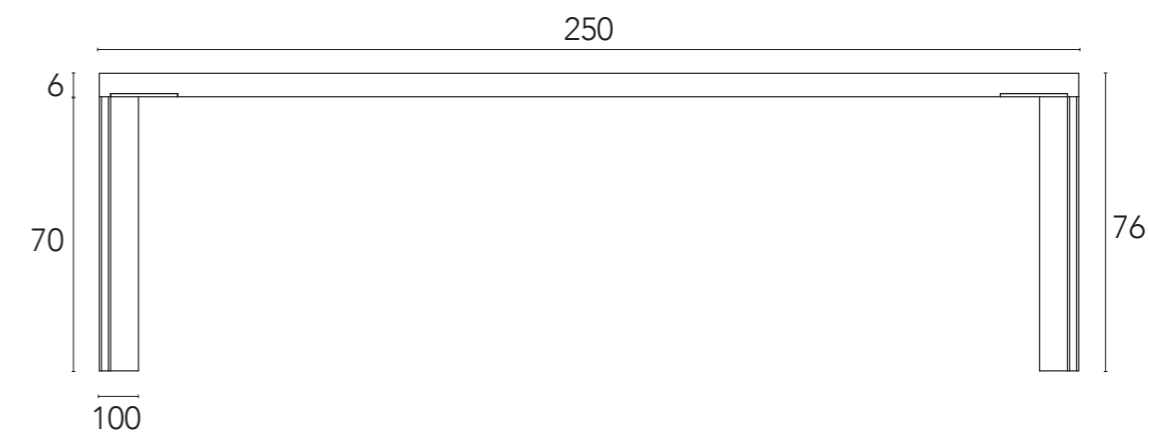

Spessore piano
Table top thickness

Bordo piano
Table top edge

COD.	PIANO - TABLE TOP	STRUTTURA DI SOSTEGNO - SUPPORT STRUCTURE
CI 33	Piano tavolo in legno di rovere invecchiato. <i>Table top in aged oak wood.</i>	Gambe in lega. <i>Iron table legs.</i>

Finitura piano
Table top finish

Finiture rovere
invecchiato
Aged oak
finishes

Finitura struttura di sostegno
Support structure finish

Finitura metallo verniciato
Painted metal finish

CI-AL 01 50X90
CI-AL 02 50X100
CI-AL 03 50X110

CI 33-160 4 posti lati lunghi 4 seats long sides 2 posti capotavola 2 seats head table	CI 33-200 6 posti lati lunghi 6 seats long sides 2 posti capotavola 2 seats head table	CI 33-250 8 posti lati lunghi 8 seats long sides 2 posti capotavola 2 seats head table	CI 33-300 10 posti lati lunghi 10 seats long sides 2 posti capotavola 2 seats head table