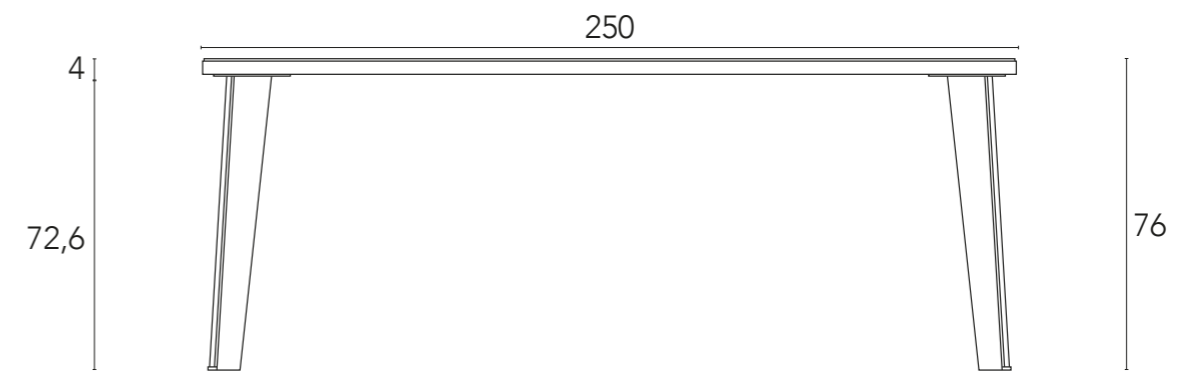

SYDNEY

Cod. CI 32

TAVOLO ALLUNGABILE
EXTENDABLE TABLE

Spessore piano
Table top thickness

Bordo piano
Table top edge

COD.	PIANO - TABLE TOP	STRUTTURA DI SOSTEGNO - SUPPORT STRUCTURE
CI 32	Piano tavolo in legno di rovere invecchiato. <i>Table top in aged oak wood.</i>	Gambe in lega. <i>Iron table legs.</i>

4 posti
4 seats

SAMARCANDA

Cod. CI 74

TAVOLO
TABLE

Spessore piano
Table top thickness 40 mm

Bordo piano
Table top edge

COD.	PIANO - TABLE TOP	STRUTTURA DI SOSTEGNO - SUPPORT STRUCTURE
CI 74	<p>Piano tavolo in legno di rovere invecchiato con lavorazione a mosaico.</p> <p><i>Table top in aged oak wood with mosaic workmanship.</i></p>	<p>Gambe in lega e legno di rovere invecchiato.</p> <p><i>Metal legs with aged oak wood insert.</i></p>