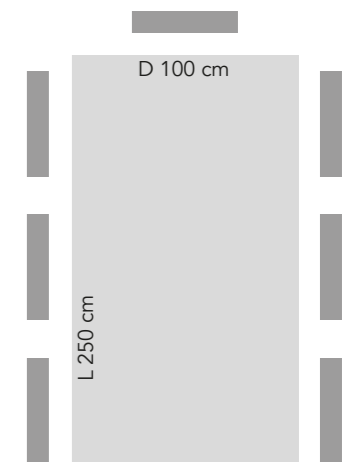

CI 93B-250

8 posti lati lunghi
8 seats long sides
2 posti capotavola
2 seats head table