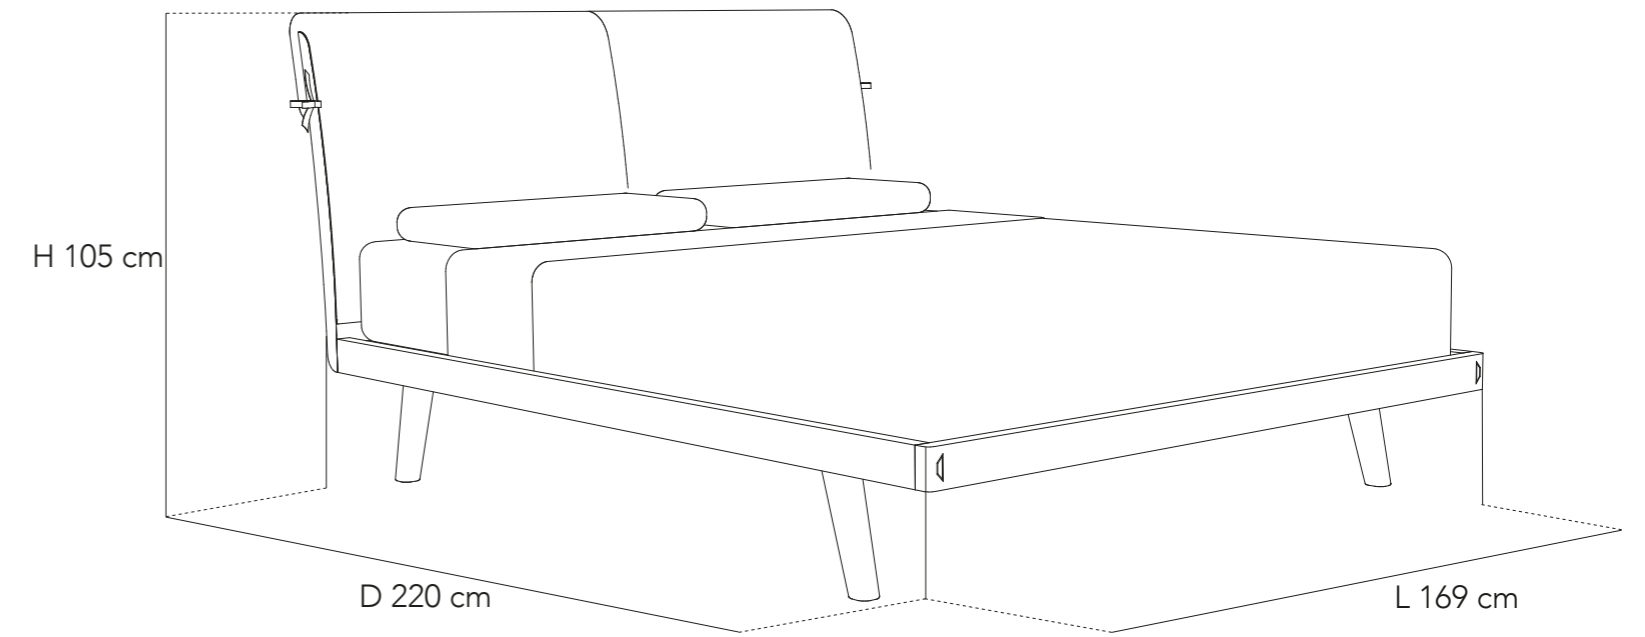

LONDRA

Cod. CI 16F

LETTO CON TESTATA IN LEGNO E CUSCINI RIMOVIBILI
BED WITH WOOD HEADBOARD AND REMOVABLE CUSHIONS

COD.	STRUTTURA - STRUCTURE	TESTATA - HEADBOARD
CI 16F	Legno di rovere nodato e piedini in legno. <i>Knotty oak wood and wooden base.</i>	Testata rivestita con cuscini a imbottitura sfoderabile. Rivestimento in tessuto o pelle. <i>Headboard covered with cushions with removable padding. Fabric or leather covering.</i>

Finiture
Finish

R Finiture rovere nodato
Knotty oak finishes

Finitura cuscini
Cushions finish

T Finiture tessuti
Fabric finishes

P Finiture pelli
Leather finishes