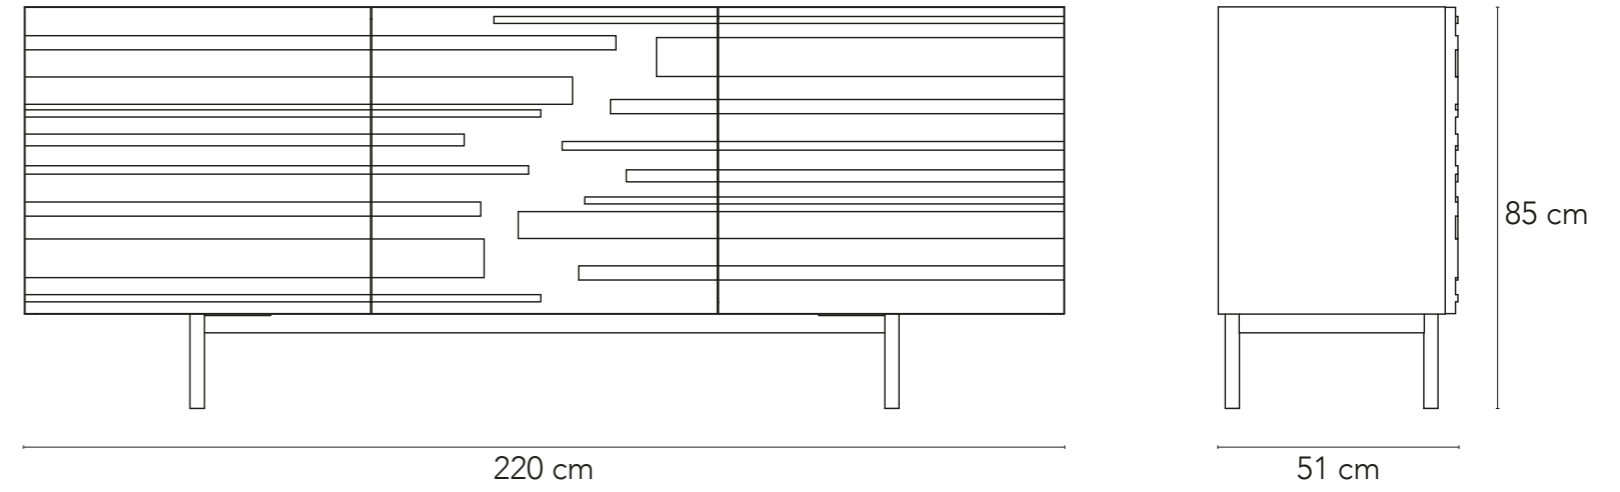

CI-SL
Piede a slitta in metallo
Metal sled base

Dimensioni (cad.) - Size (each)
L 7 x D 48 x H 15 cm

LOS ANGELES

Cod. CI 91

MADIA 3 ANTE
3-DOOR SIDEBOARD

COD.	STRUTTURA - STRUCTURE	ANTE E CASSETTI - DOORS AND DRAWERS
CI 91	<p>Scocca in legno di ciliegio. Ripiani in legno dotati di supporti antiganciamento. Basamento in lega.</p> <p>Frame in cherry wood. Wooden shelves equipped with anti-release supports. Metal base.</p>	<p>Ante in di ciliegio con disegno bassorilievo continuo. Cerniere con chiusura ammortizzata.</p> <p>Doors in cherry wood with continuous bas-relief design. Hinges with soft close.</p>