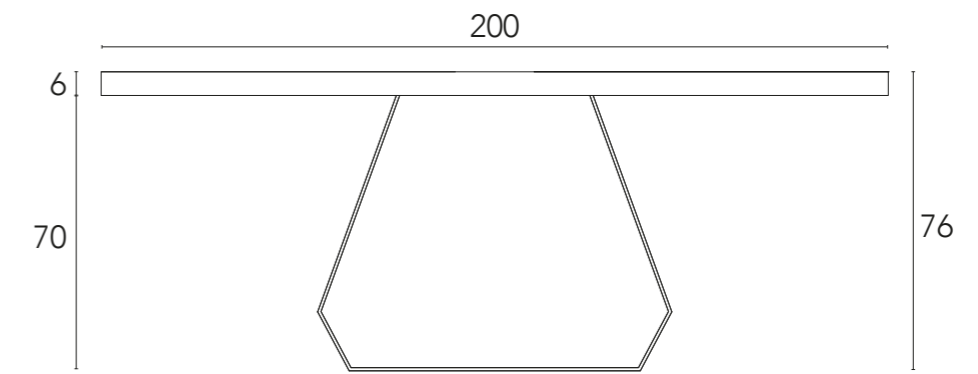

TABLES

BANGKOK

TAVOLO
TABLE

Cod. CI 20
Bordo dritto
Cod. CI 20-C
Bordo corteccia

Spessore piano
Table top thickness

Bordo piano
Table top edge

COD.	PIANO - TABLE TOP	STRUTTURA DI SOSTEGNO - SUPPORT STRUCTURE
CI 20 C	Piano tavolo in legno di rovere invecchiato con bordo scortecciato. <i>Table top in aged oak wood with debarked edge.</i>	In lega. <i>Metal table legs.</i>
CI 20	Piano tavolo in legno di rovere invecchiato con bordo dritto. <i>Table top in aged oak wood with straight edge.</i>	In lega. <i>Metal table legs.</i>