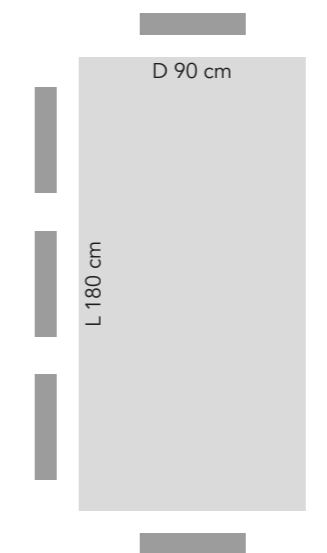

CI 74-200

6 posti lati lunghi
6 seats long sides
2 posti capotavola
2 seats head table