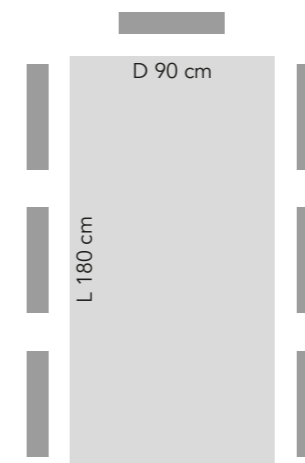

CI 93-180

6 posti lati lunghi
6 seats long sides
2 posti capotavola
2 seats head table