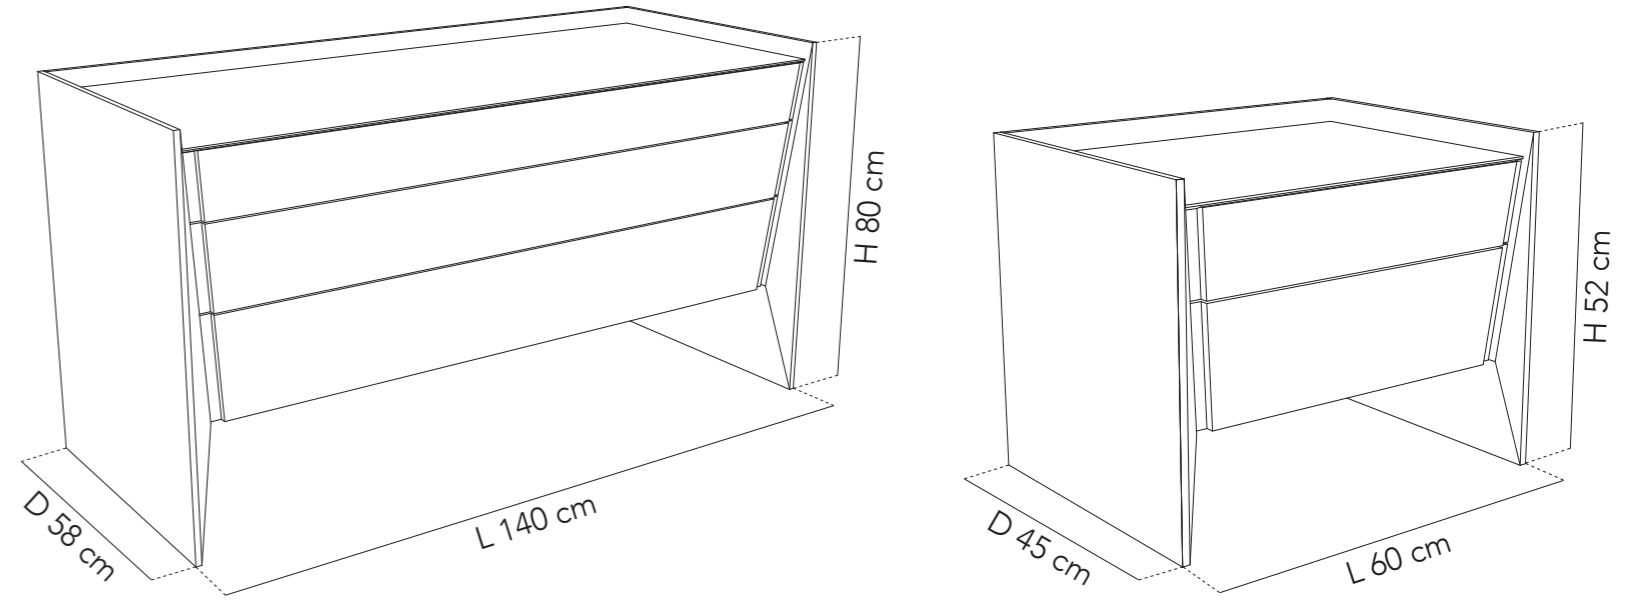

PARIGI

COMÒ 3 CASSETTI
3-DRAWERS CHEST

Cod. CI 11

COD.	STRUTTURA - STRUCTURE	CASSETTI - DRAWERS
CI 11	Legno di ciliegio. Cherry solid wood.	Legno di ciliegio. Cassetti con struttura in legno e incastri a coda di rondine. Apertura push - pull. Cherry wood. Drawers with wood shoulders and dovetail joints. Push - pull opening.
CI 17	Legno di ciliegio. Cherry solid wood.	Legno di ciliegio. Cassetti con struttura in legno e incastri a coda di rondine. Apertura push - pull. Cherry wood. Drawers with wood shoulders and dovetail joints. Push - pull opening.

MONTECARLO

COMODINO 2 CASSETTI
2-DRAWERS BEDSIDE TABLE

Cod. CI 17

Finitura
Finish