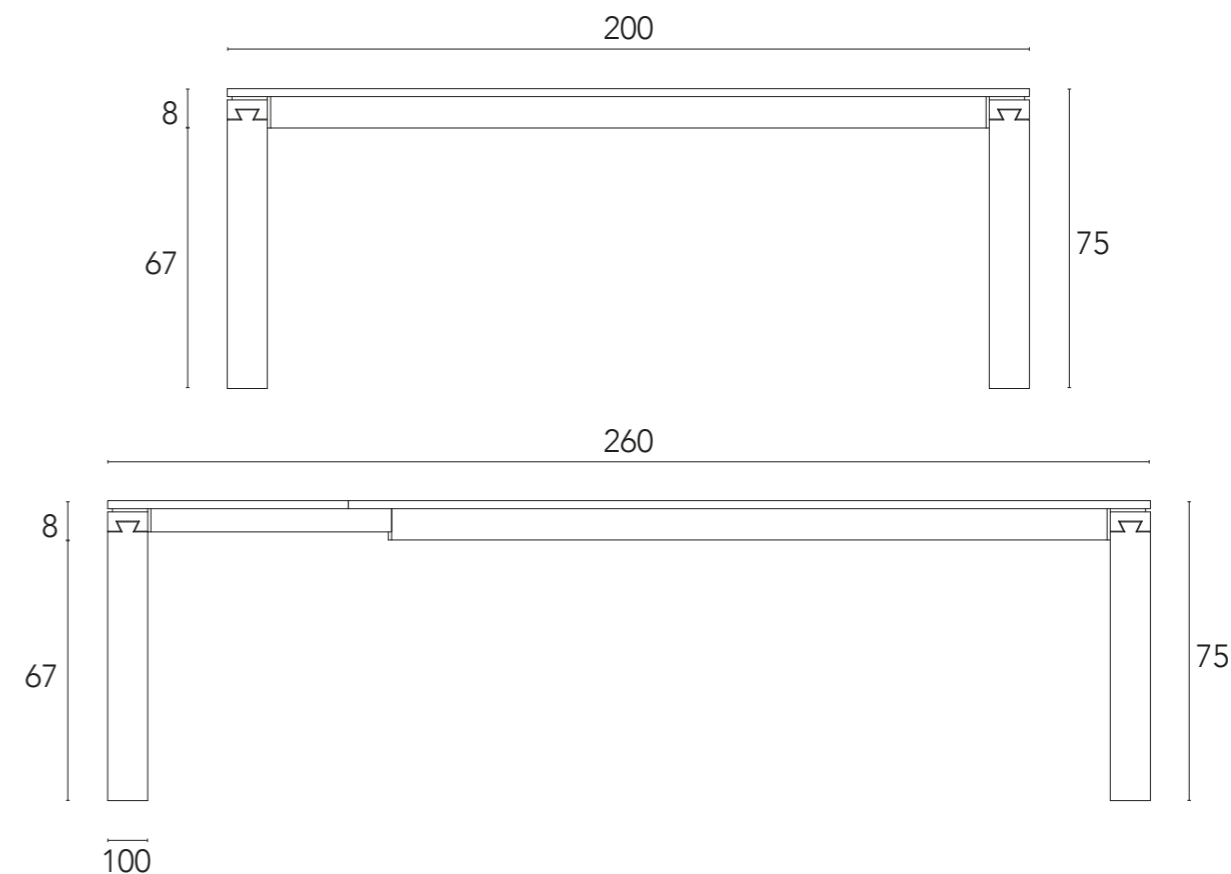

CI 93B-200

6 posti lati lunghi
6 seats long sides
2 posti capotavola
2 seats head table

CI 93B-250

8 posti lati lunghi
8 seats long sides
2 posti capotavola
2 seats head table

SHANGHAI

Cod. CI 53

TAVOLO ALLUNGABILE
EXTENDABLE TABLE