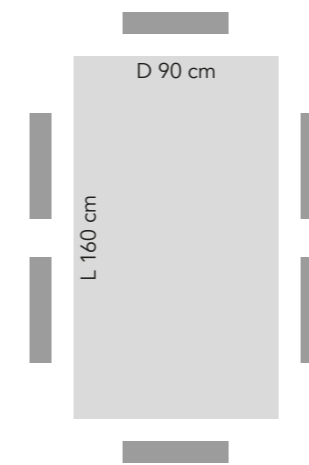

CI 73-160

4 posti lati lunghi
4 seats long sides
2 posti capotavola
2 seats head table