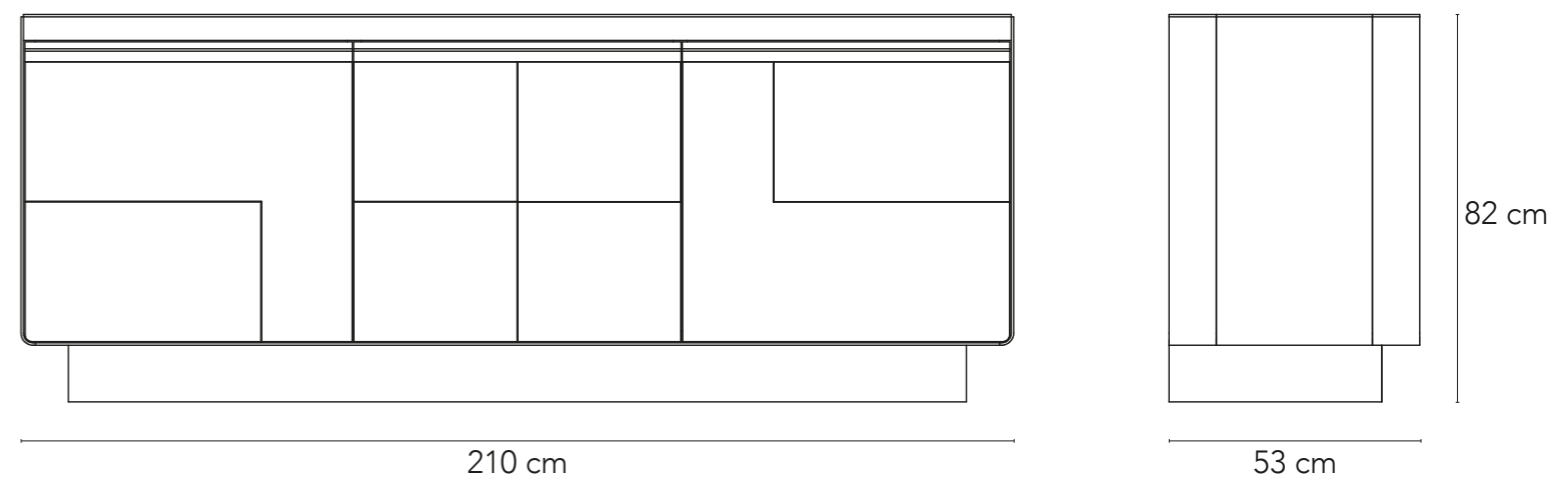

HOUSTON

MADIA 2 ANTE
2-DOOR SIDEBOARD

Cod. CI 26

COD.	STRUTTURA - STRUCTURE	ANTE - DOORS
CI 98	Legno di rovere invecchiato e parti laccate in tiglio. Schienali in legno multistrato. Ripiani in legno dotati di supporti antiganciamento. <i>Aged oak wood and parts lacquered in linden. Back in multilayer solid wood. Wooden shelves equipped with anti-release support.</i>	Legno di rovere invecchiato. Cerniere con chiusura ammortizzata. <i>Aged oak wood. Hinges with soft close.</i>
CI 26	Legno di rovere invecchiato e parti laccate in tiglio. Schienali in legno multistrato. Ripiani in legno dotati di supporti antiganciamento. <i>Aged oak wood and parts lacquered in linden. Back in multilayer solid wood. Wooden shelves equipped with anti-release support.</i>	Legno di rovere invecchiato. Cerniere con chiusura ammortizzata. <i>Aged oak wood. Hinges with soft close.</i>

Finiture scocca e ante
Structure and door finish

Finitura inserti e basamento
Inserts and base finish