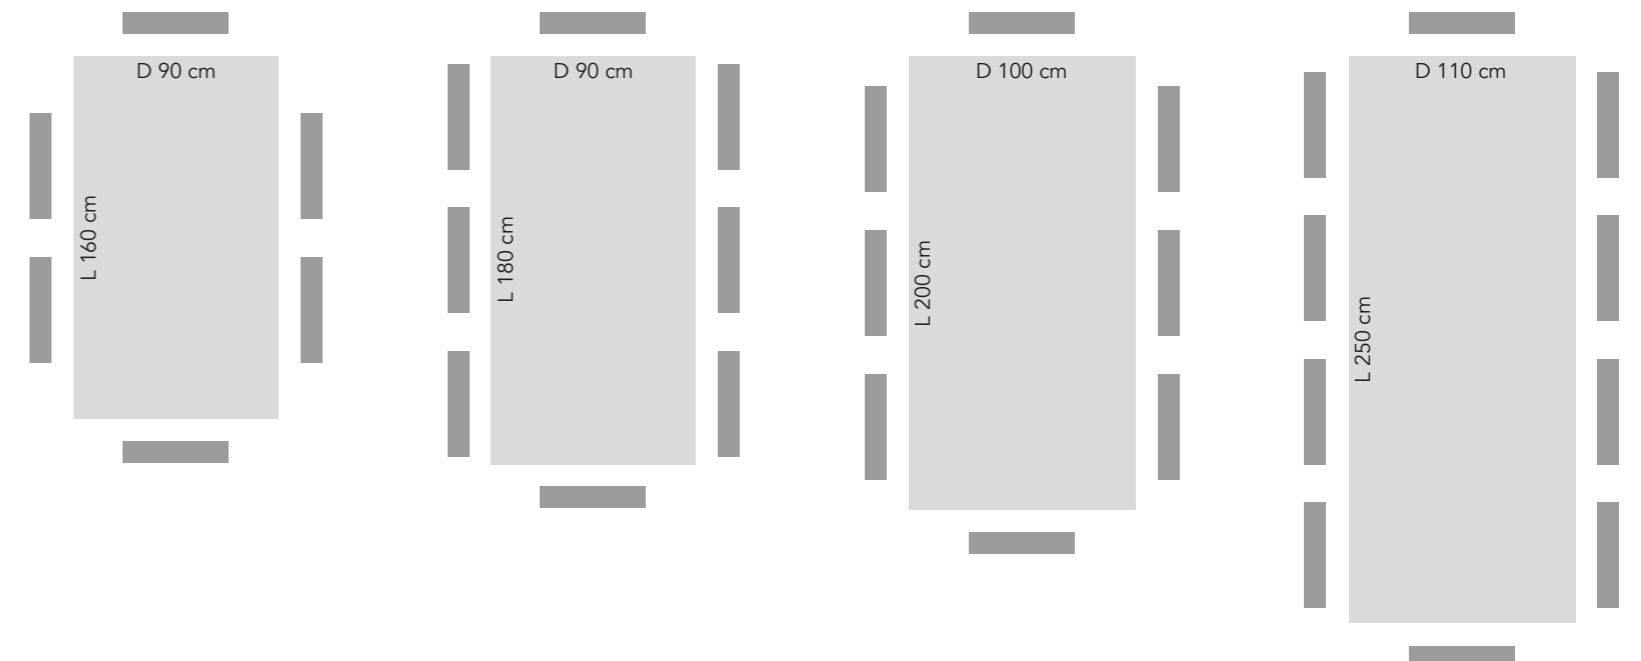

CI 20-160

4 posti lati lunghi
4 seats long sides
2 posti capotavola
2 seats head table

CI 20-180

6 posti lati lunghi
6 seats long sides
2 posti capotavola
2 seats head table

CI 20-200

6 posti lati lunghi
6 seats long sides
2 posti capotavola
2 seats head table

CI 20-250

8 posti lati lunghi
8 seats long sides
2 posti capotavola
2 seats head table