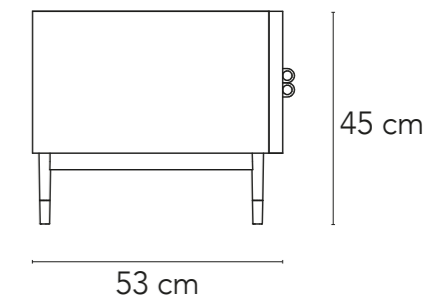

BOSTON

MADIA 2 ANTE 2 CASSETTI
SIDEBOARD WITH 2 DOORS 2 DRAWERS

Cod. CI 22/CI 22B

COD. **STRUTTURA - STRUCTURE** **ANTE E CASSETTI - DOORS AND DRAWERS**

CI 99 CI 22	Legno di rovere invecchiato. Schienali in legno multistrato. Struttura dei cassetti ad anello in legno con incastrati a coda di rondine. Ripiani in legno dotati di supporti antiganciamento. <i>Aged oak wood. Back in multilayer solid wood. Structure of the drawers in poplar solid wood with dovetail joints. Wooden shelves equipped with anti-release supports.</i>	Legno di rovere invecchiato. Cerniere con chiusura ammortizzata. Basamento in lega. <i>Aged oak wood. Hinges with soft close. Iron base.</i>
CI 99B CI 22B	Bicolore in legno di rovere invecchiato. Top, fianchi e basamento listellare di legno impiallacciato MDF. Schienali in legno multistrato. Struttura dei cassetti ad anello in legno con incastrati a coda di rondine. Ripiani in legno dotati di supporti antiganciamento. <i>Two-tone in aged oak wood. Top, side and blockboard base in MDF veneered wood. Back in multilayer solid wood. Structure of the drawers in poplar solid wood with dovetail joints. Wooden shelves equipped with anti-release supports.</i>	Legno di rovere invecchiato. Cerniere con chiusura ammortizzata. Basamento in lega. <i>Aged oak wood. Hinges with soft close. Iron base.</i>

Finiture scocca
Structure finish

Finitura ante
Door finish

Finitura basamento e maniglie
Basement and handles finish