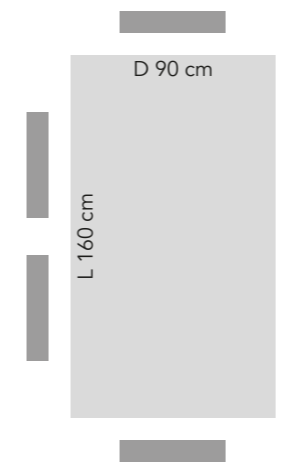

Finitura laccata nera
Black lacquered finish

CI 93B-160

4 posti lati lunghi
4 seats long sides
2 posti capotavola
2 seats head table

CI 93B-180

6 posti lati lunghi
6 seats long sides
2 posti capotavola
2 seats head table