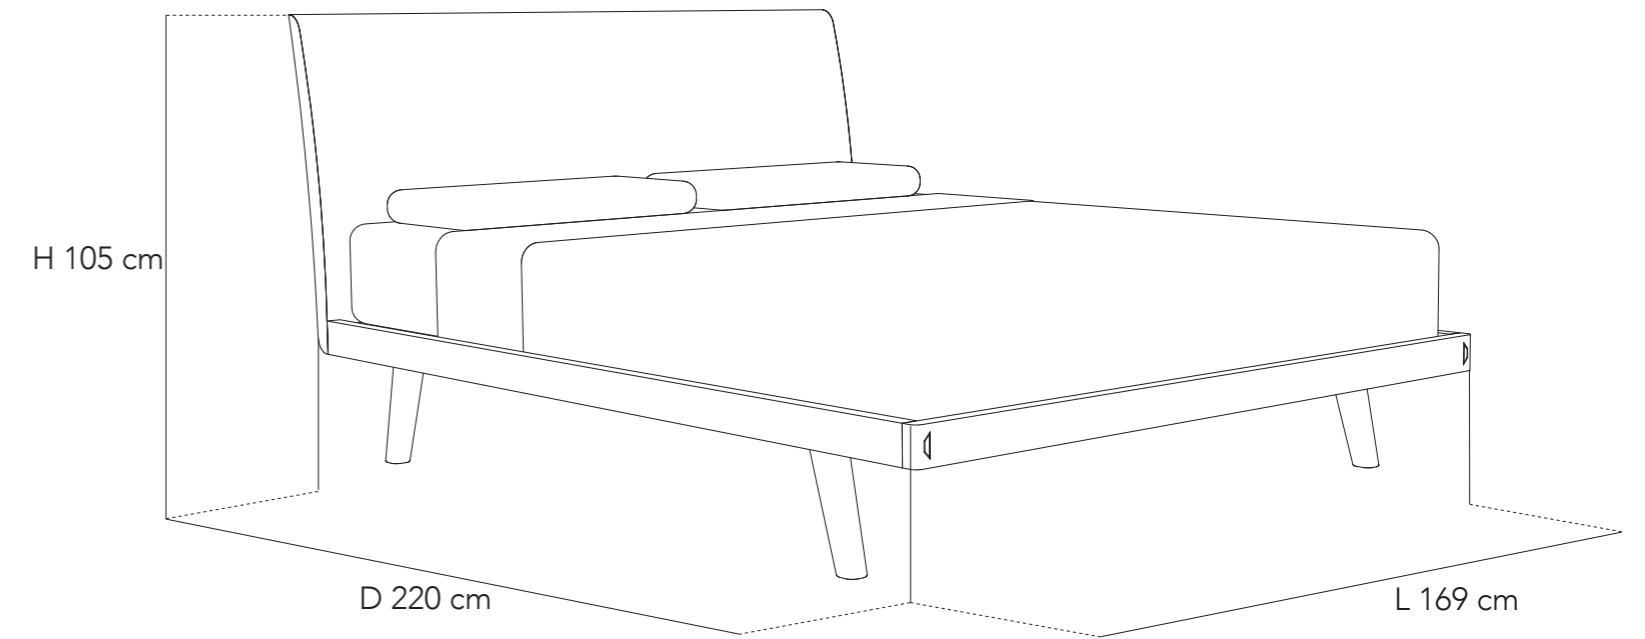

MILANO

LETTO CON TESTATA IN LEGNO
BED WITH WOOD HEADBOARD

Cod. CI 16

COD.	STRUTTURA - STRUCTURE	TESTATA - HEADBOARD
CI 16	Legno di rovere nodato e piedini in legno. Knotty oak wood and wooden base.	Legno in rovere nodato. Knotty oak wood.

Finiture
Finish