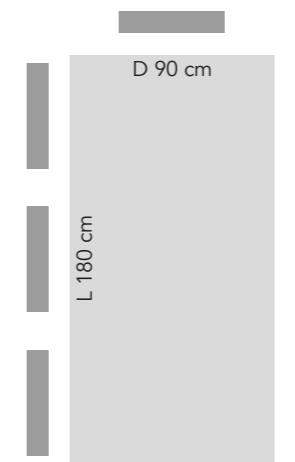

Finitura laccata nera
Black lacquered finish

CI 93B-160

4 posti lati lunghi
4 seats long sides
2 posti capotavola
2 seats head table

CI 93B-180

6 posti lati lunghi
6 seats long sides
2 posti capotavola
2 seats head table