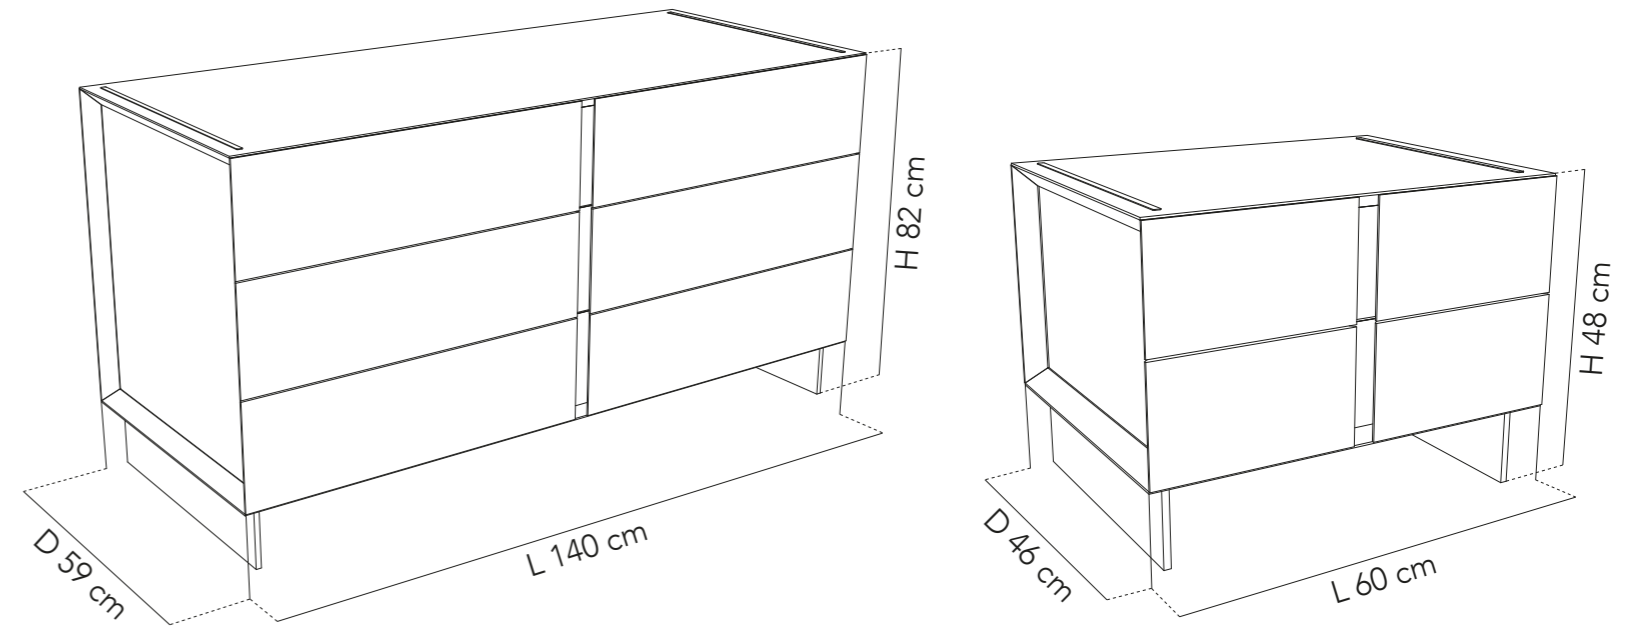

MADRID

COMÒ 3 CASSETTI
3-DRAWERS CHEST

Cod. CI 15

COD.	STRUTTURA - STRUCTURE	CASSETTI - DRAWERS
CI 15	Legno di ciliegio. Cherry solid wood.	Legno di ciliegio. Cassetti con struttura in legno e incastri a coda di rondine. Inserti in metallo. Knotty oak wood. Drawers with wood shoulders and dovetail joints. Metal inserts.
CI 12	Legno di ciliegio. Cherry solid wood.	Legno di ciliegio. Cassetti con struttura in legno e incastri a coda di rondine. Inserti in metallo. Cherry wood. Drawers with wood ash shoulders and dovetail joints. Metal inserts.

Finitura
Finish

C Finiture ciliegio
Cherry finishes

Finitura inserti e piedi
Insert and base finish

M Piedi a lama e inserti in metallo
Feet with blade and metal inserts

BARCELLONA

COMODINO 2 CASSETTI
2-DRAWERS BEDSIDE TABLE

Cod. CI 12