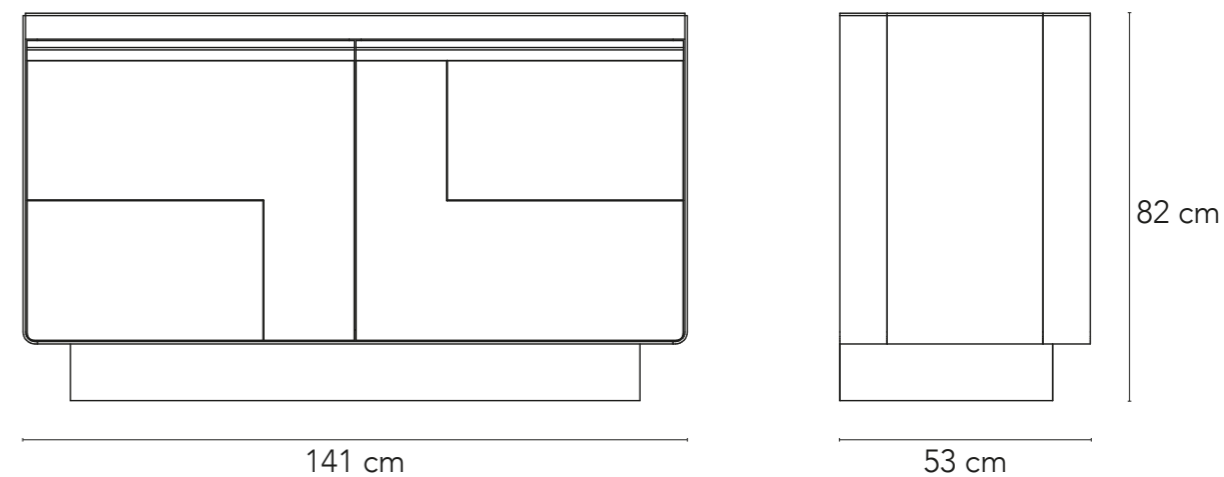

HOUSTON

MADIA 2 ANTE
2-DOOR SIDEBOARD

Cod. CI 26

COD.	STRUTTURA - STRUCTURE	ANTE - DOORS
CI 98	Legno di rovere invecchiato e parti laccate in tiglio. Schienali in legno multistrato. Ripiani in legno dotati di supporti antiganciamento. <i>Aged oak wood and parts lacquered in linden. Back in multilayer solid wood. Wooden shelves equipped with anti-release support.</i>	Legno di rovere invecchiato. Cerniere con chiusura ammortizzata. <i>Aged oak wood. Hinges with soft close.</i>
CI 26	Legno di rovere invecchiato e parti laccate in tiglio. Schienali in legno multistrato. Ripiani in legno dotati di supporti antiganciamento. <i>Aged oak wood and parts lacquered in linden. Back in multilayer solid wood. Wooden shelves equipped with anti-release support.</i>	Legno di rovere invecchiato. Cerniere con chiusura ammortizzata. <i>Aged oak wood. Hinges with soft close.</i>

Finiture scocca e ante
Structure and door finish

Finitura inserti e basamento
Inserts and base finish