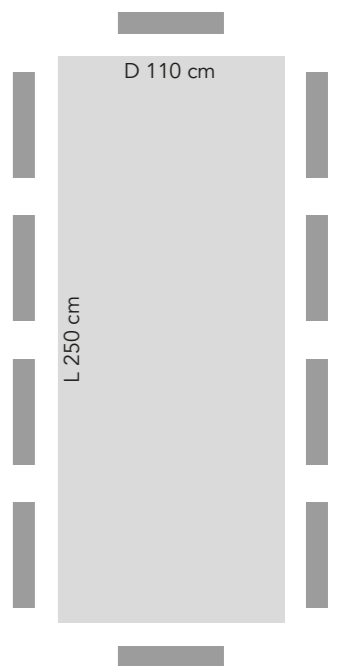

CI 73-250

8 posti lati lunghi
8 seats long sides
2 posti capotavola
2 seats head table