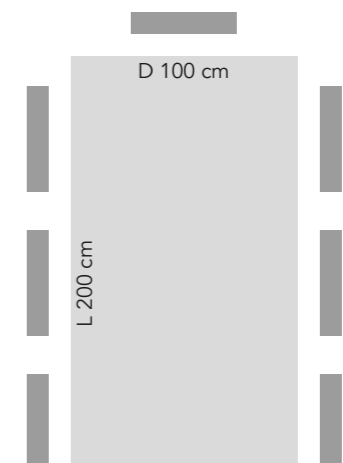

CI 93-200

6 posti lati lunghi
6 seats long sides
2 posti capotavola
2 seats head table

CI 93-250

8 posti lati lunghi
8 seats long sides
2 posti capotavola
2 seats head table

HONG KONG

Cod. CI 93B

TAVOLO
TABLE