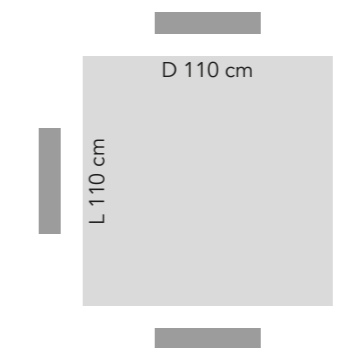

CI 32-110

4 posti
4 seats