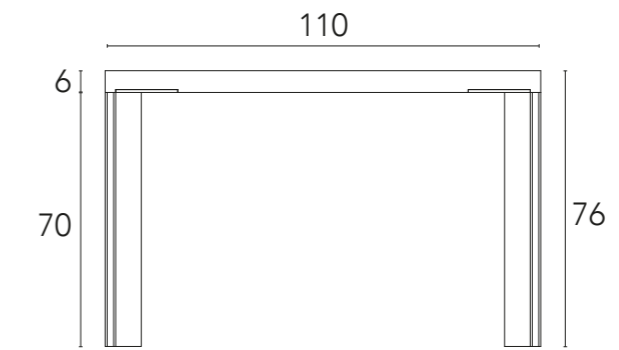

Spessore piano
Table top thickness

Bordo piano
Table top edge

COD.	PIANO - TABLE TOP	STRUTTURA DI SOSTEGNO - SUPPORT STRUCTURE
CI 32	Piano tavolo in legno di rovere invecchiato. <i>Table top in aged oak wood.</i>	Gambe in lega. <i>Iron table legs.</i>

Finitura piano
Table top finish

Finiture rovere
invecchiato
Aged oak
finishes

Finitura struttura di sostegno
Support structure finish

Finitura metallo verniciato
Painted metal finish

CI-AL 03 50X110