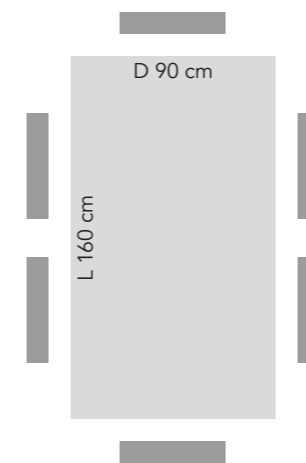

CI 93-160

4 posti lati lunghi
4 seats long sides
2 posti capotavola
2 seats head table