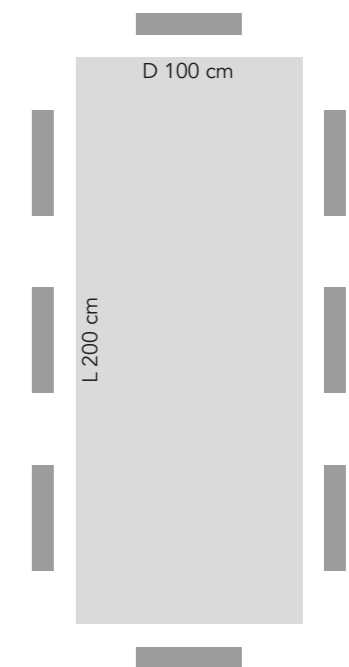

CI 74-200

6 posti lati lunghi
6 seats long sides
2 posti capotavola
2 seats head table