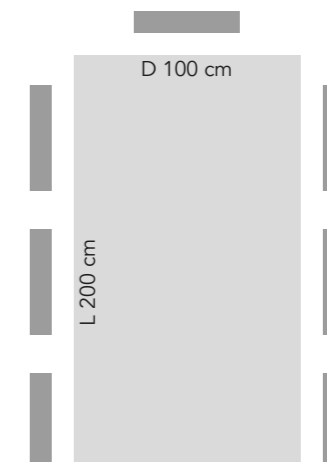

Finitura laccata nera
Black lacquered finish

CI 93B-160

4 posti lati lunghi
4 seats long sides
2 posti capotavola
2 seats head table

CI 93B-180

6 posti lati lunghi
6 seats long sides
2 posti capotavola
2 seats head table