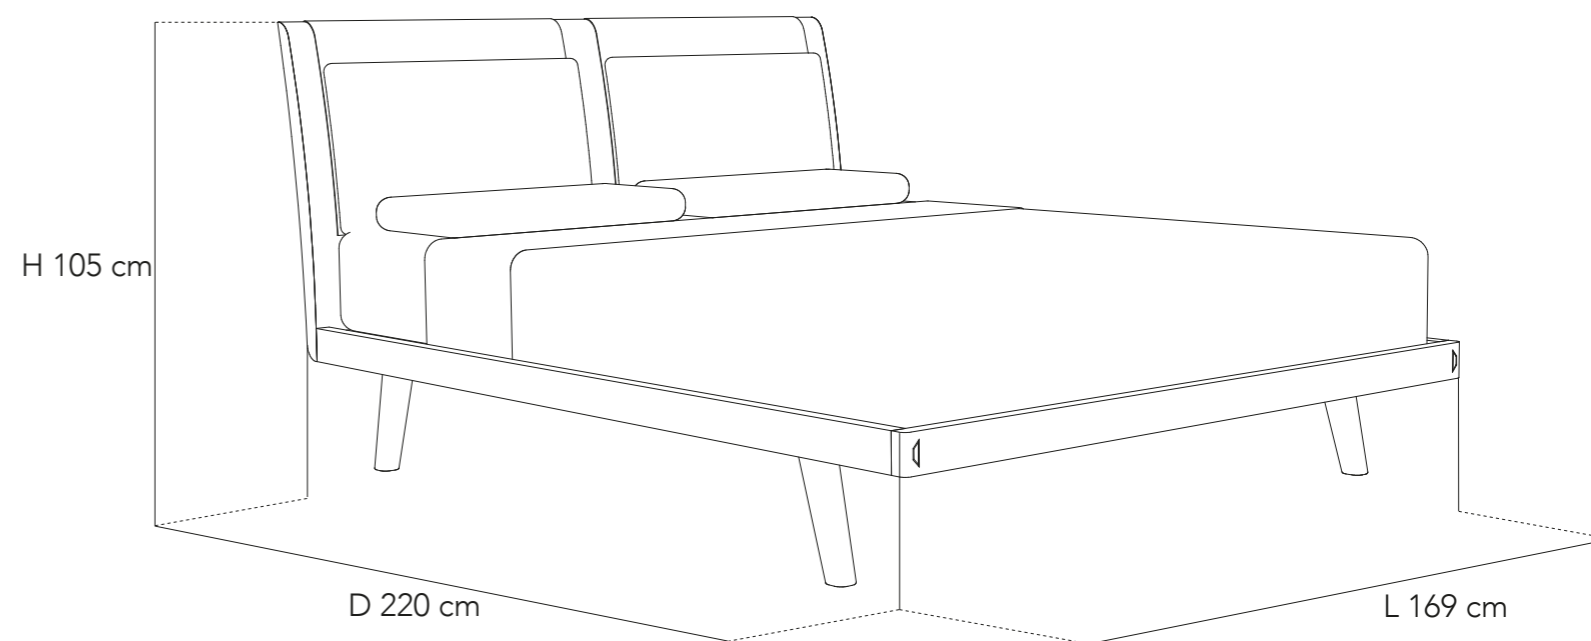

STOCCOLMA

Cod. CI 16C

LETTO CON TESTATA IN LEGNO E CUSCINI RIMOVIBILI
BED WITH WOOD HEADBOARD AND REMOVABLE CUSHIONS

COD.	STRUTTURA - STRUCTURE	TESTATA - HEADBOARD
CI 16C	Legno di rovere nodato e piedini in legno. <i>Knotty oak wood and wooden base.</i>	Testata rivestita con cuscini a imbottitura sfoderabile. Rivestimento in tessuto o pelle. <i>Headboard covered with cushions with removable padding. Fabric or leather covering.</i>

Finiture
Finish

R Finiture rovere nodato
Knotty oak finishes

Finitura cuscini
Cushions finish

T Finiture tessuti
Fabric finishes

P Finiture pelli
Leather finishes