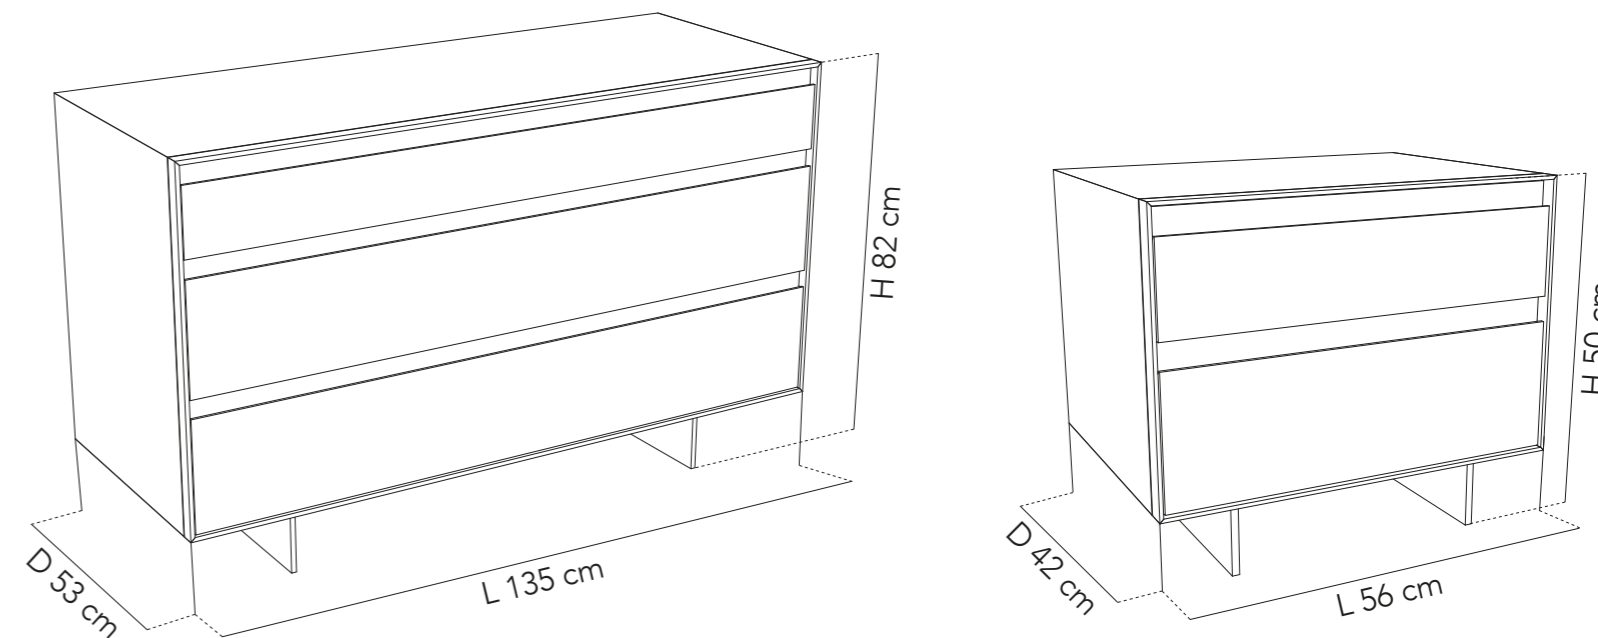

VERONA

COMÒ 3 CASSETTI BICOLORE
TWO-TONE 3-DRAWERS CHEST

Cod. CI 61

COD.	STRUTTURA - STRUCTURE	CASSETTI - DRAWERS
CI 61	Legno listellare, top, fianchi e basamento listellare di legno impiallacciato MDF. Schienali di multistrato. Bicolore. <i>Laminated wood, top, side and blockboard base in MDF veneered wood. Back in multilayer wood. Bicolour.</i>	Legno di rovere nodato. Incastri a coda di rondine. <i>Knotty oak wood. Dovetail joints.</i>
CI 62	Legno listellare, top, fianchi e basamento listellare di legno impiallacciato MDF. Schienali di multistrato. Bicolore. <i>Laminated wood and lacquered MDF. Back in multilayer wood. Bicolour.</i>	Legno di rovere nodato. Incastri a coda di rondine. <i>Knotty oak wood. Dovetail joints.</i>

ROMA

COMODINO 2 CASSETTI BICOLORE
TWO TONE 2-DRAWERS BEDSIDE TABLE

Cod. CI 62

Finiture scocca
Structure finish

Finiture cassetti
Drawers finish

PER COMÒ - FOR CHEST

CI-LF
Piede a lama in metallo
Metal blade base

Dimensioni (cad.) - Size (each)
L 2 x D 48 x H 14 cm

CI-PF
Piede in metallo
Metal base

Dimensioni (cad.) - Size (each)
L 3 x H 14 cm

PER COMODINO - FOR BEDSIDE TABLE

CI-LF
Piede a lama in metallo
Metal blade base

Dimensioni (cad.) - Size (each)
L 2 x D 48 x H 12 cm

CI-PF
Piede in metallo
Metal base

Dimensioni (cad.) - Size (each)
L 3 x H 12 cm