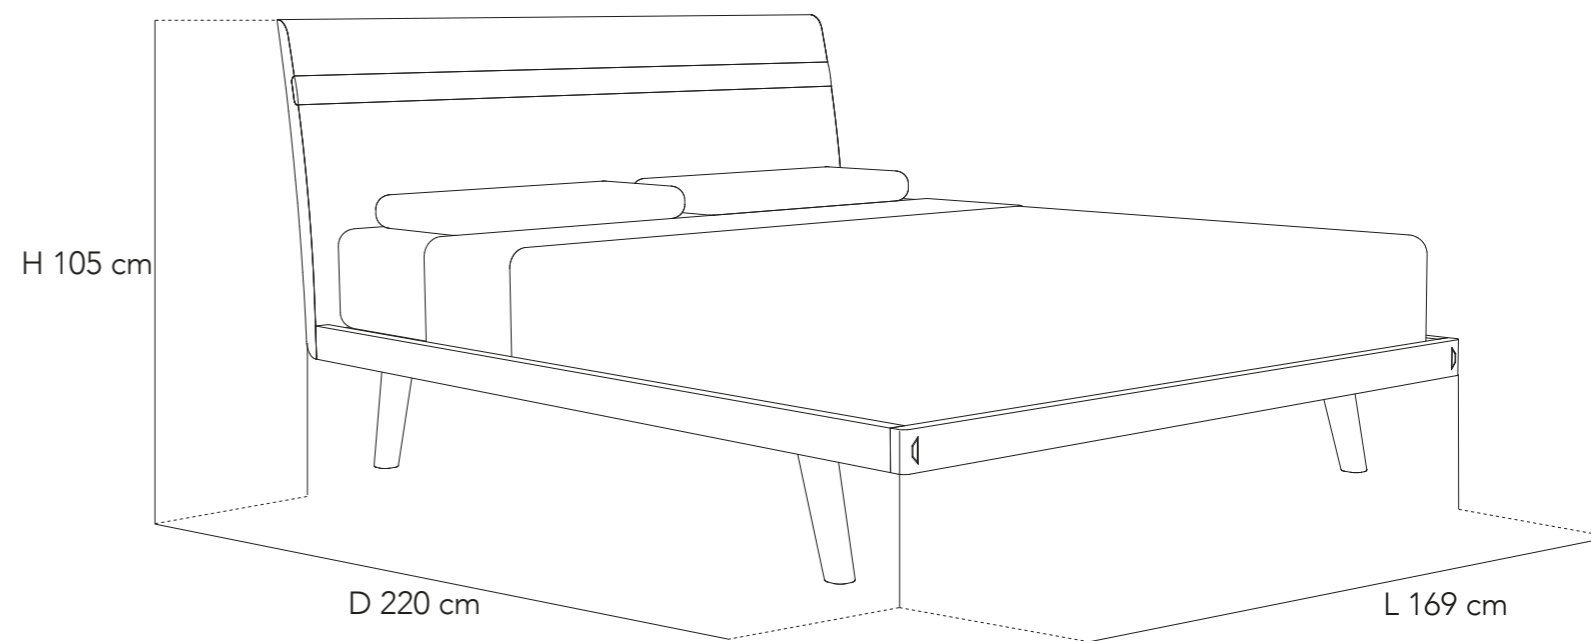

BERLINO

Cod. CI 16B

LETTO CON TESTATA IN LEGNO E INSERTO LACCATO
BED WITH WOOD HEADBOARD AND LAQUERED INSERT

COD.	STRUTTURA - STRUCTURE	TESTATA - HEADBOARD
CI 16B	Legno di rovere nodato e piedini in legno con fascia laccata nera. <i>Knotty oak wood and wooden base with black lacquered band.</i>	Testata in legno di rovere nodato con inserto laccato. <i>Headboard in Knotty oak wood with lacquered insert.</i>

Finiture
Finish

R Finiture rovere nodato
Knotty oak finishes

Finitura inserto
Insert finish

L Laccato nero
Black lacquered