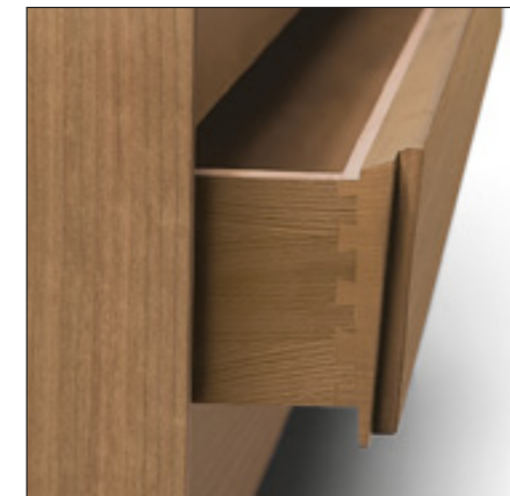

MONTECARLO

COMODINO 2 CASSETTI
2-DRAWERS BEDSIDE TABLE

Cod. CI 17

Finitura
Finish