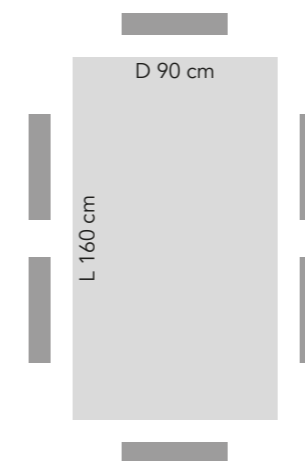

CI 74-160

4 posti lati lunghi
4 seats long sides
2 posti capotavola
2 seats head table