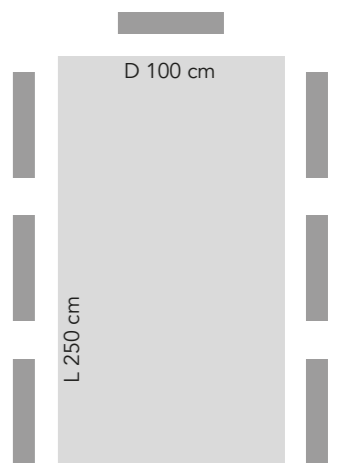

CI 93-200

6 posti lati lunghi
6 seats long sides
2 posti capotavola
2 seats head table

CI 93-250

8 posti lati lunghi
8 seats long sides
2 posti capotavola
2 seats head table

HONG KONG

Cod. CI 93B

TAVOLO
TABLE