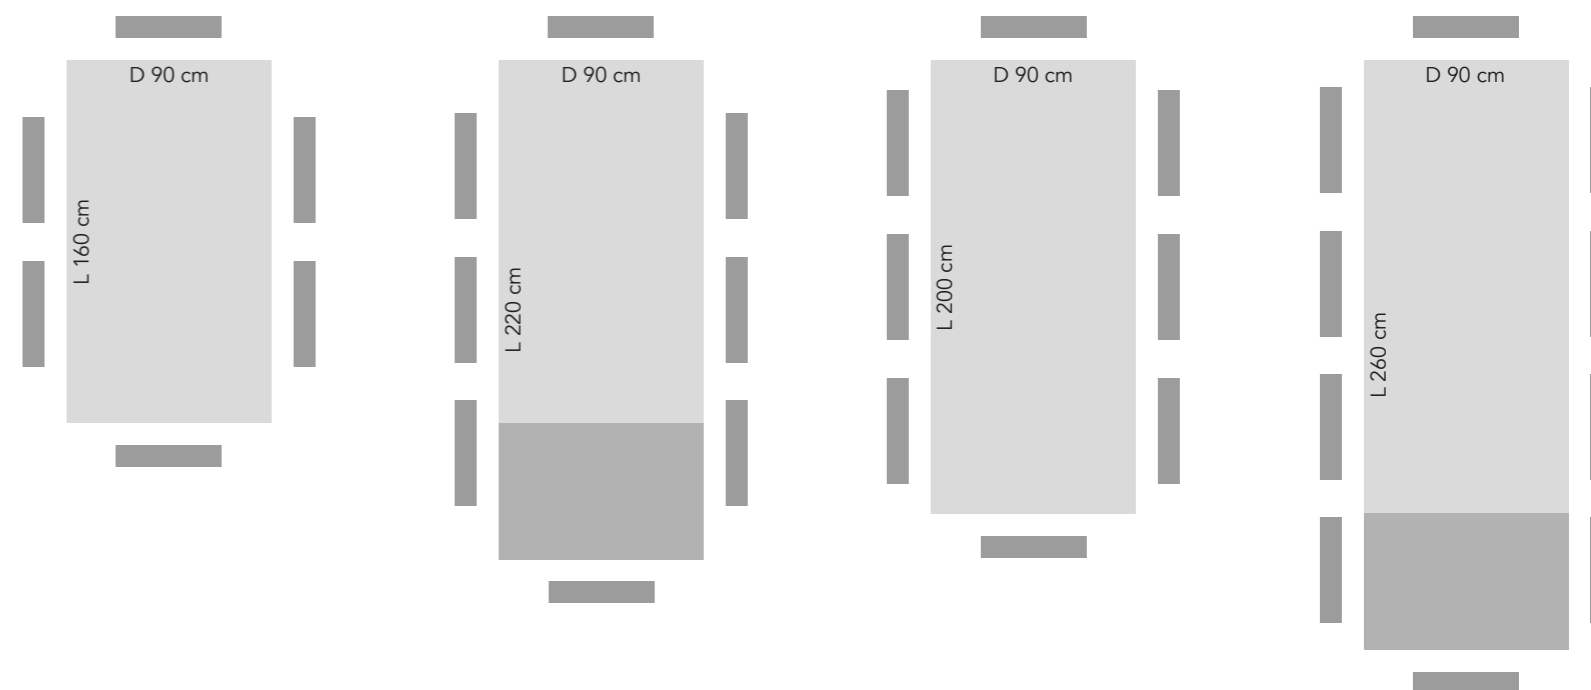

Finitura piano
Table top finish

Finiture rovere
invecchiato
Aged oak
finishes

Spessore piano
Table top thickness

Bordo piano
Table top edge

COD.

PIANO - TABLE TOP

STRUTTURA DI SOSTEGNO - SUPPORT STRUCTURE

CI 53	<p>Legno di rovere invecchiato. Allunghe in massello di rovere invecchiato. Guide telescopiche in alluminio.</p> <p><i>In aged oak wood. Extensions in aged oak solid wood. Aluminium telescopic slide.</i></p>	<p>Legno di rovere invecchiato con incastrì a coda di rondine.</p> <p><i>In aged oak wood with dovetail joints.</i></p>
--------------	---	---