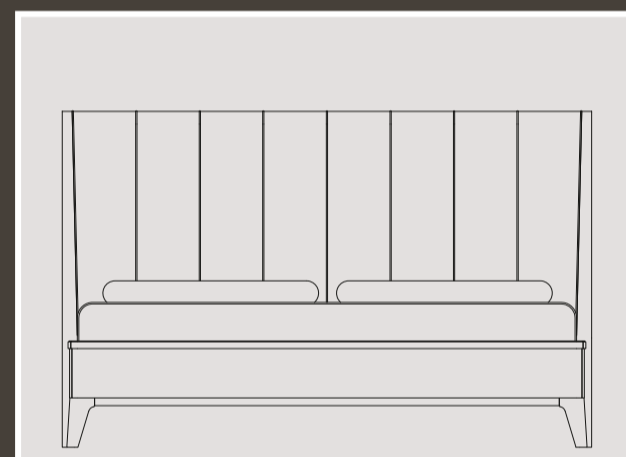

H418 NIRVANA

LETTO CON TESTATA IMBOTTITA
168 X 212 X 109