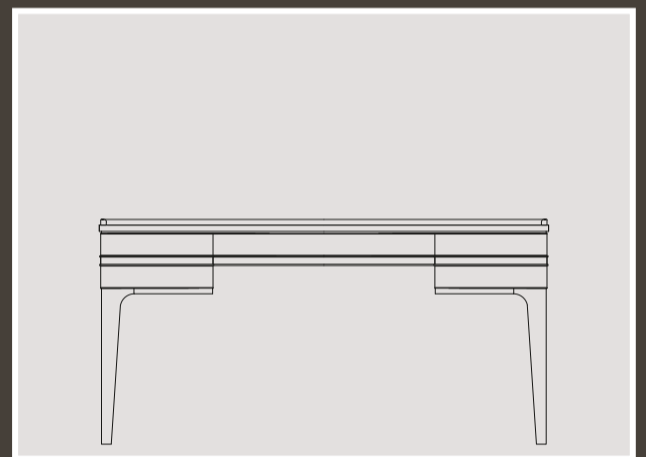

TAVOLINO ROTONDO
Ø 60 X 48

H436 SATI

TAVOLINO ROTONDO
Ø 100 X 30

H434 CHAKRA

SEDIA
50 X 60 X 88

H439 KUNTI

SEDIA CON BRACCIOLI
55 X 56 X 89

H438 YOGA