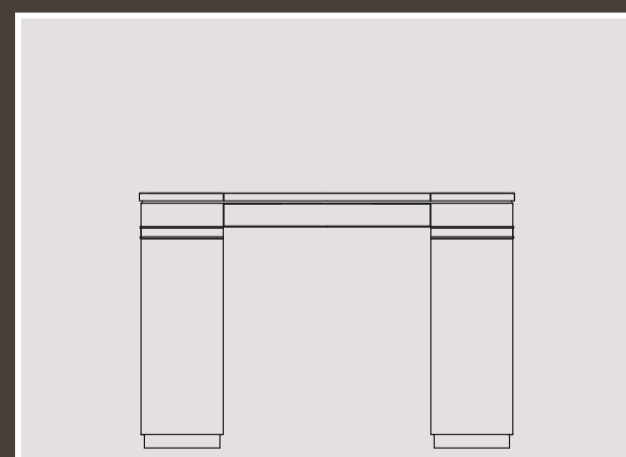

H440 YAMA

VANITY
115 X 65 X 76

H451 SEYA

COLONNA 2 ANTE
LEGNO E VETRO
45 X 43 X 160

H452 AYURVEDA

CASSETTIERA
CON ANTA VETRO
65 X 43 X 160

H453 ZEN

CASSETTIERA CON
1 ANTA LATERALE E 2 ANTE VETRO
110 X 43 X 160