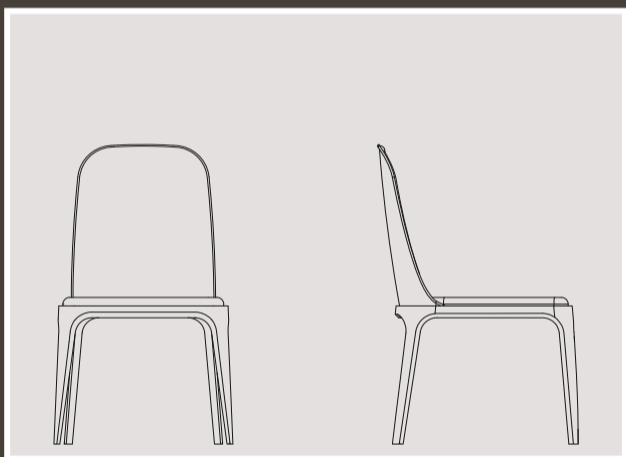

H434 CHAKRA

SEDIA
50 X 60 X 88