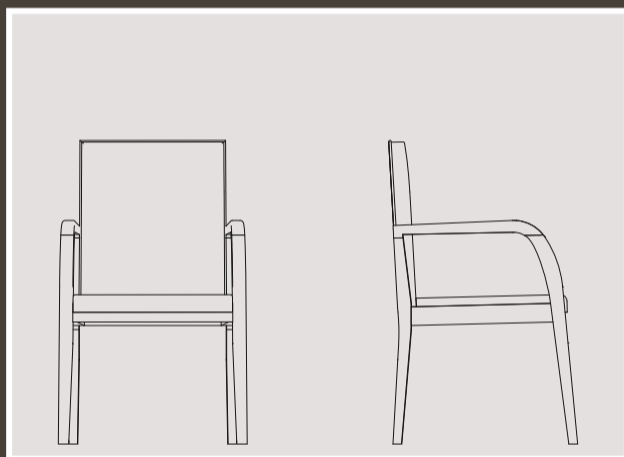

TAVOLINO ROTONDO
Ø 60 X 48

H436 SATI

TAVOLINO ROTONDO
Ø 100 X 30

H434 CHAKRA

SEDIA
50 X 60 X 88

H439 KUNTI

SEDIA CON BRACCIOLI
55 X 56 X 89

H438 YOGA