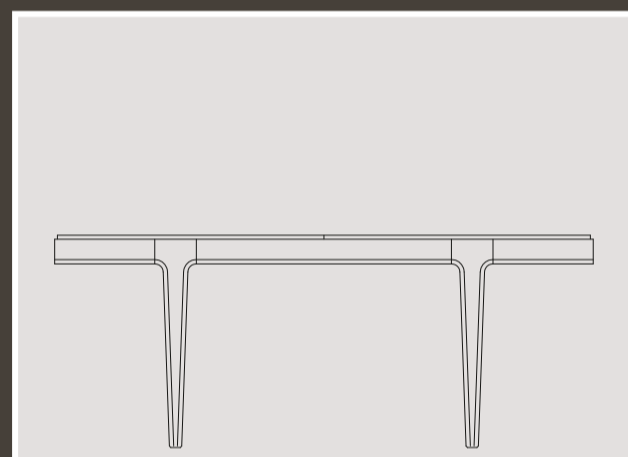

ARGENTIERA 1 ANTA
60 X 43 X 184

H430 BALI

ARGENTIERA 2 ANTE
120 X 43 X 184

H446 DAFNE

BASE PORTA TV
180 X 45 X 50

H431 INDIA

TAVOLO ALLUNGABILE OVALE
190/250 X 100 X 75

H432 SURYA