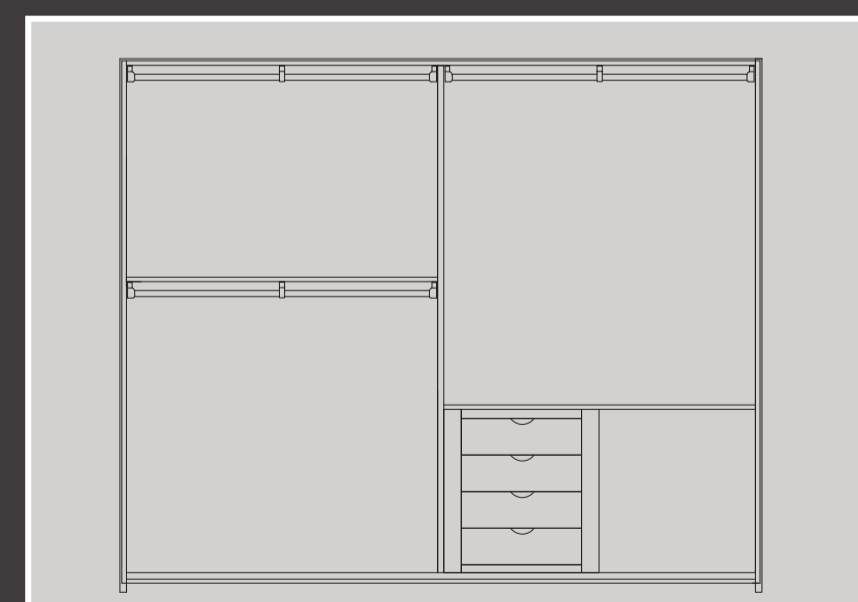

LS17 PEPERONCINO

ARMADIO
295 X 68 X 250

LS14 PAPRIKA

ARMADIO
295 X 68 X 250

LS12L CURCUMA

COMODINO
57 X 38 X 54

LS12M GINGER

COMODINO GAMBE METALLO
57 X 38 X 51,5