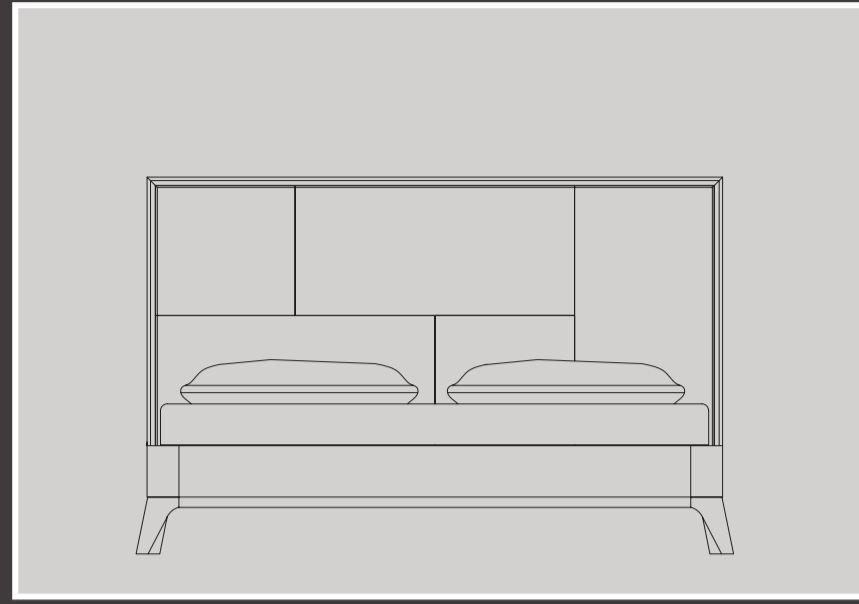

TABACCO

ABACO

Tutte le misure presenti nel catalogo sono espresse in centimetri, nella sequenza: Larghezza - Profondità - Altezza

LS16 CORIANDOLO

LETTO QUADRATO
174,5 X 216 X 120

LS56 CUMINO

LETTO QUADRATO GRANDE
240 X 213 X 130