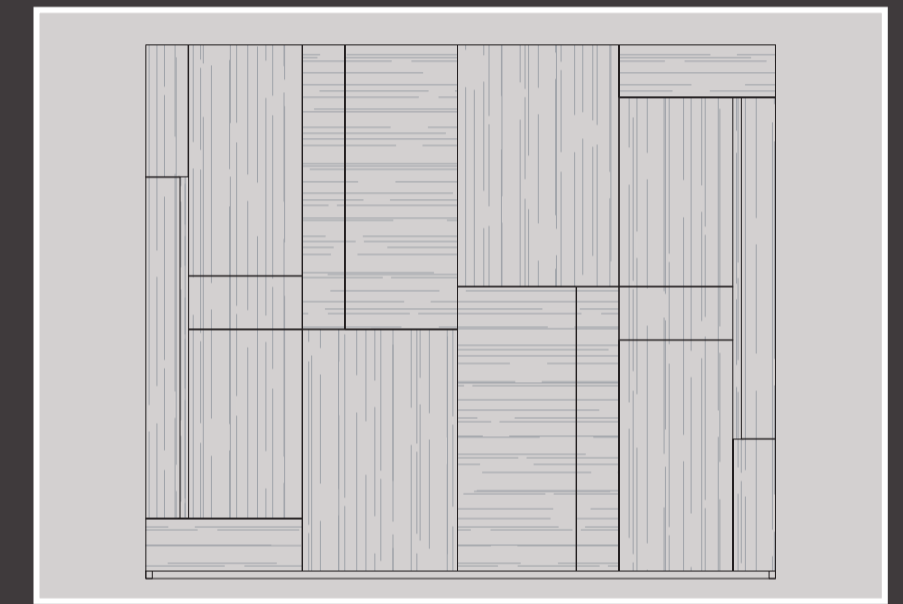

LS14 PAPRIKA

ARMADIO
295 X 68 X 250