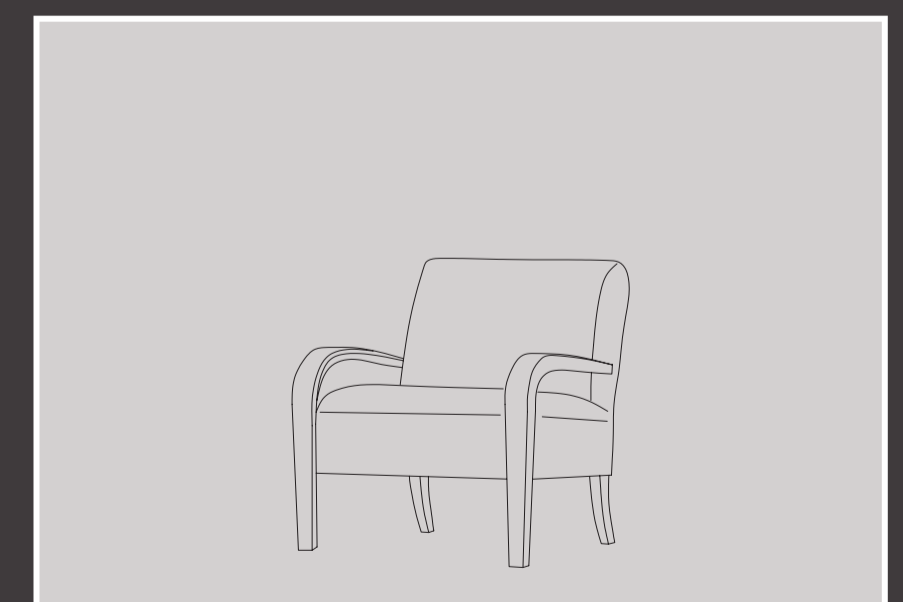

M61 SUITE

POLTRONCINA
73 X 81 X 83