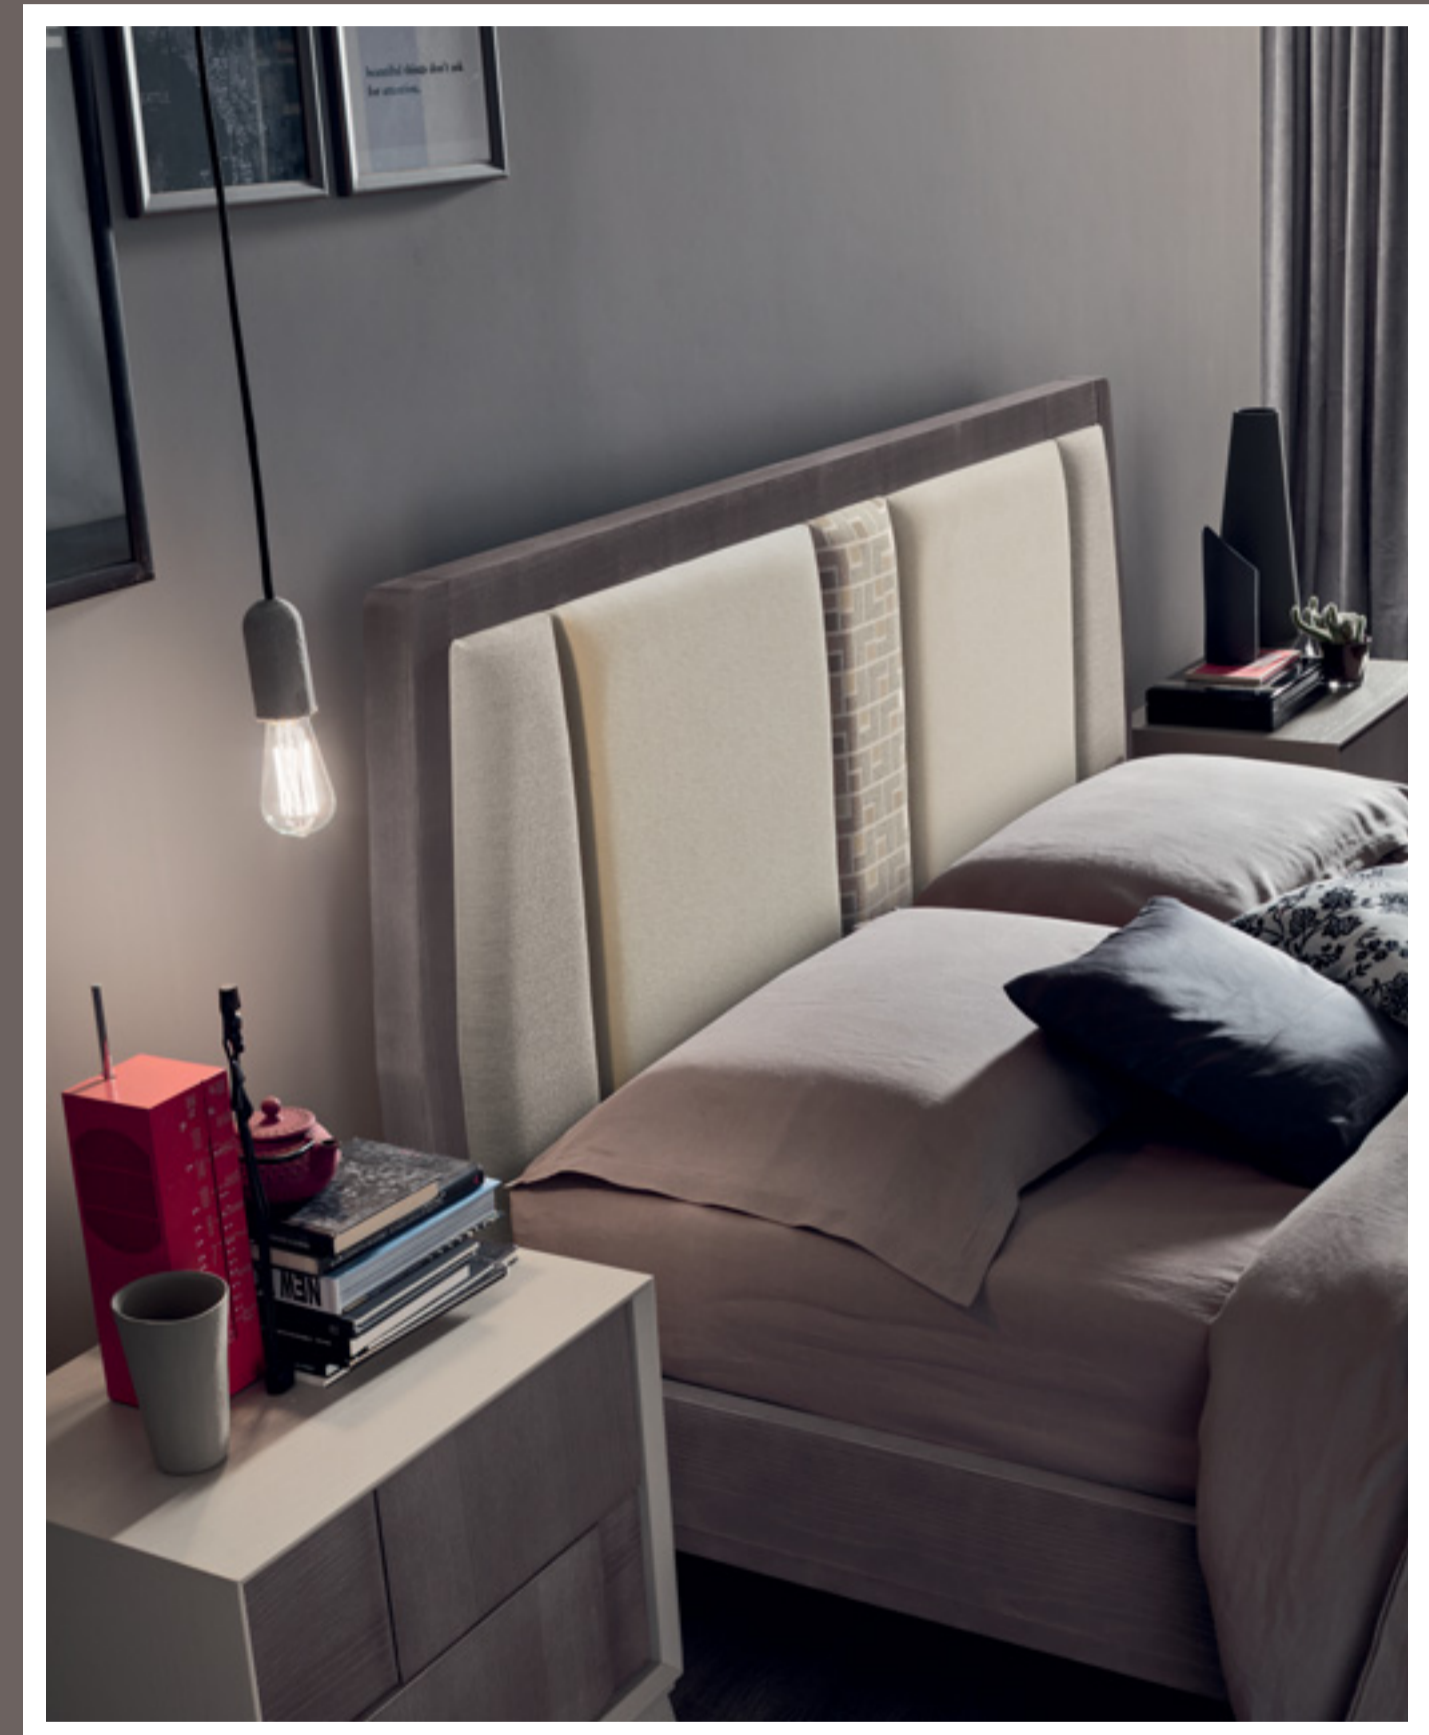

- Terri Lind Davis

LS18 CARDAMOMO

LETTO SAGOMATO
174,5 X 216 X 110

LS12L CURCUMA

COMODINO
57 X 38 X 54

LS18 CARDAMOMO
LETTO SAGOMATO
174,5 X 216 X 110

LS12L CURCUMA
COMODINO
57 X 38 X 54

*L'arredamento della nostra casa
diventa il teatro della vita privata,
quella scena dove ogni stanza
permette il cambiamento,
la dinamica degli atteggiamenti
e delle situazioni.*