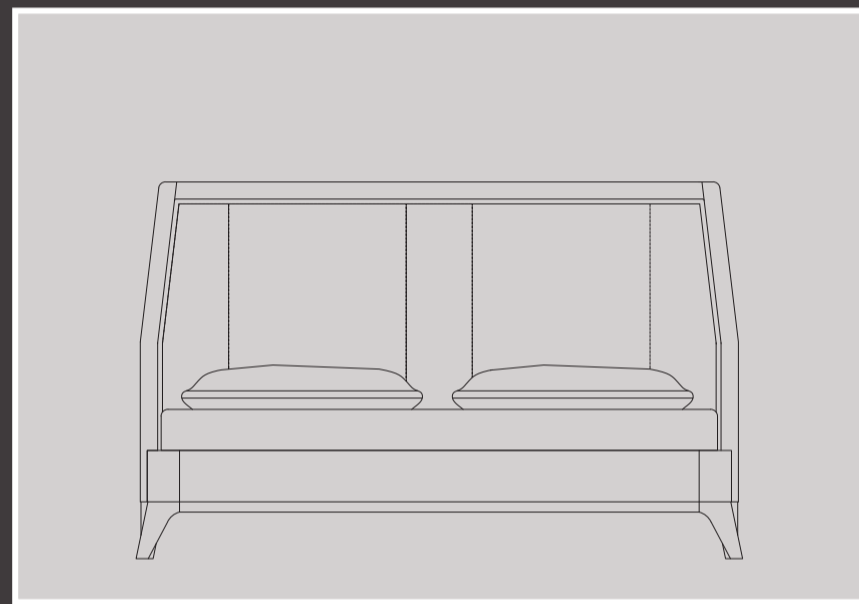

LS18 CARDAMOMO

LETTO SAGOMATO
174,5 X 216 X 110