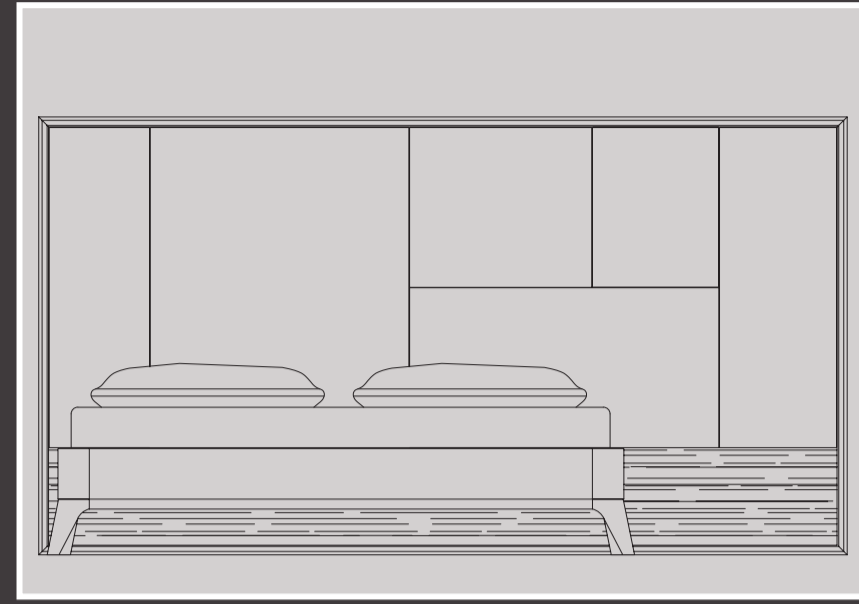

TABACCO

ABACO

Tutte le misure presenti nel catalogo sono espresse in centimetri, nella sequenza: Larghezza - Profondità - Altezza

LS16 CORIANDOLO

LETTO QUADRATO
174,5 X 216 X 120

LS56 CUMINO

LETTO QUADRATO GRANDE
240 X 213 X 130