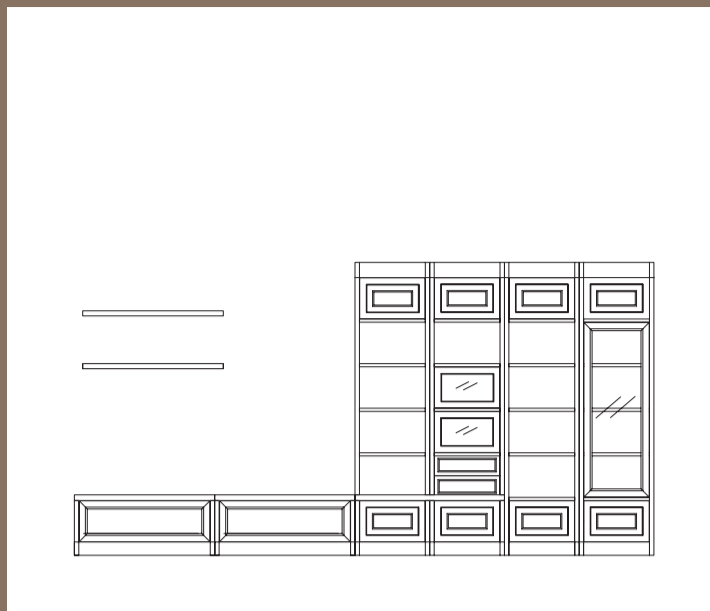

341X39X222

Composizione 4

341X39X222

Composizione 5

413X39X222

G236 Sirio

TAVOLINO

120X76X41

Composizione 5

413X39X222

Composizione 1

458X39X222

Composizione 2

340X39X196

Composizione 3

354X39X222