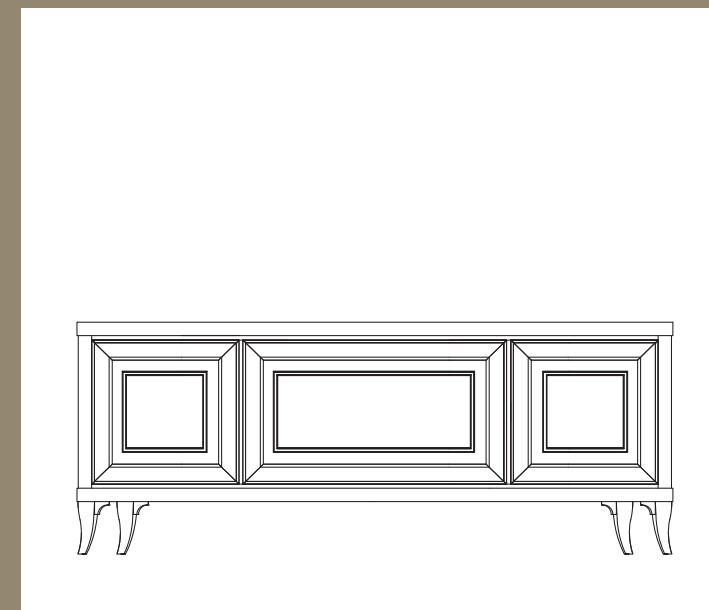

G260 Atlas
SCRIVANIA
200X90X80