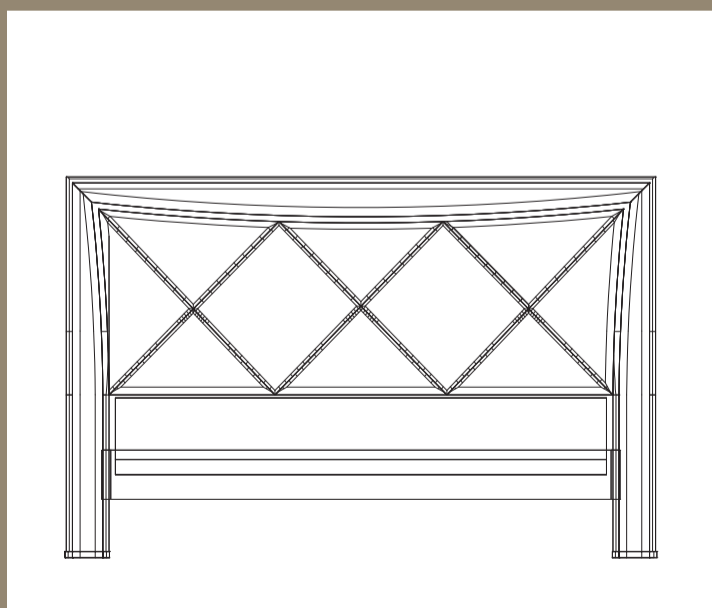

G216 Aurora

LETTO CON TESTATA IMBOTTITI

192X213X124