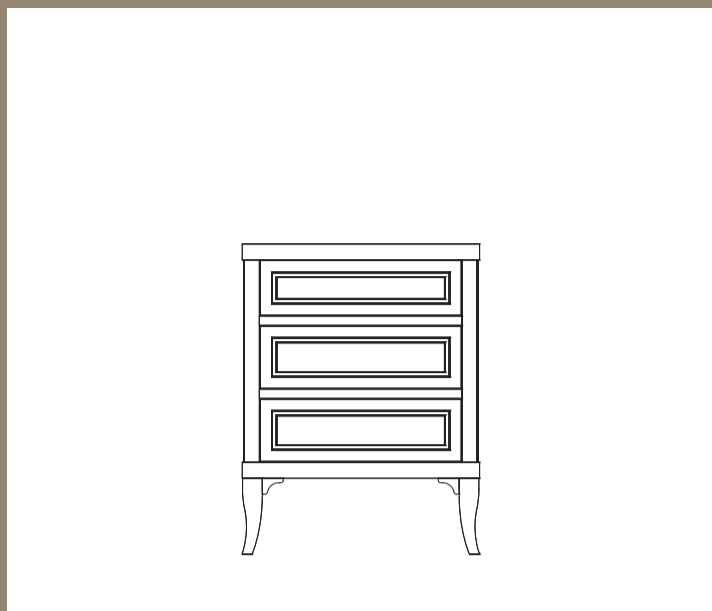

G215 Acc

ACCESSORIO PER COMÒ ART. 215

39X56X19

G261 Acc

ACCESSORIO PER COMÒ ART. 261

G212 Luna

COMODINO CURVATO "800"

52X39X68