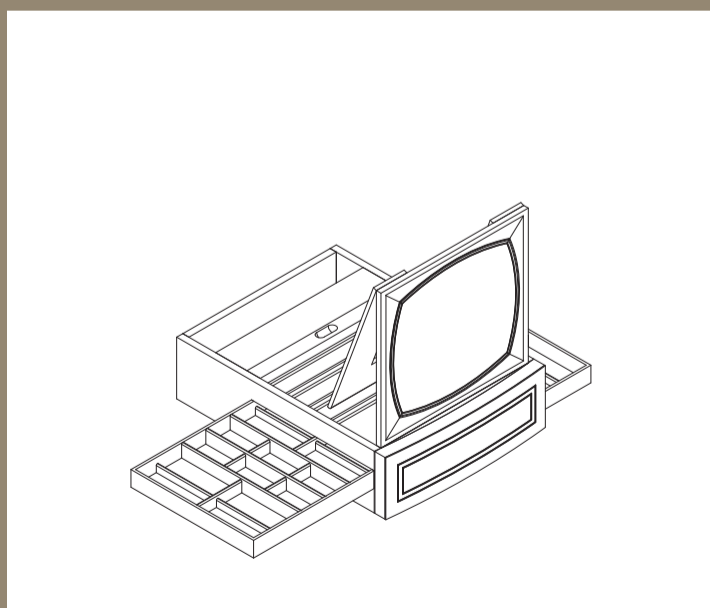

COMÒ CURVATO "800"

122X58X108

G211 Stella

COMÒ CURVATO "INGLESE"

124X58X106

G261 Eclissi

COMÒ CURVATO "INGLESE" ALTO

124X58X114