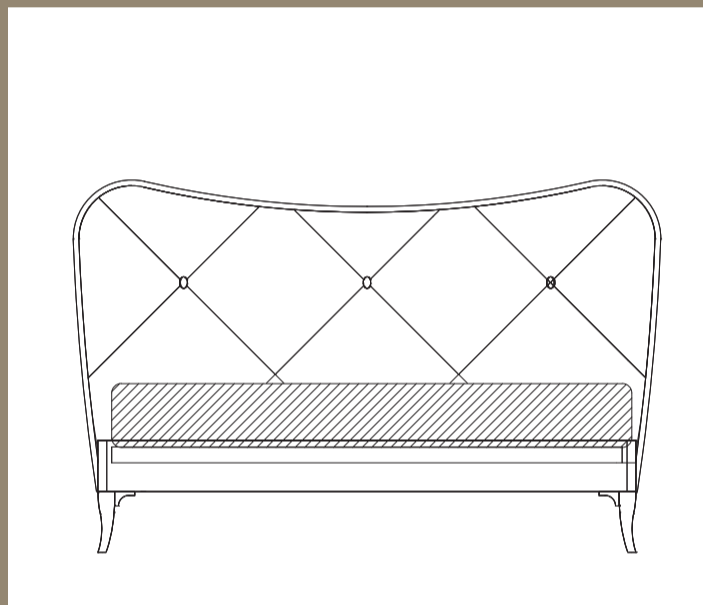

G217 Cometa

COMODINO CURVATO "INGLESE"

52X39X65

G258 Nuvola

LETTO TESTATA IMBOTTITA CON GIROLETTO IN LEGNO

192X213X124

G218 Nuvola

LETTO TESTATA E GIROLETTO IMBOTTITI