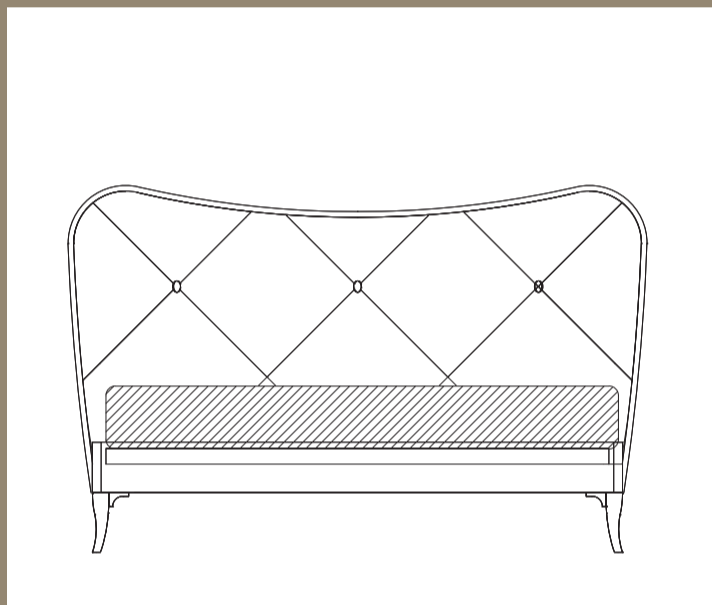

G258 Nuvola

LETTO TESTATA IMBOTTITA CON GIROLETTO IN LEGNO

192X213X124