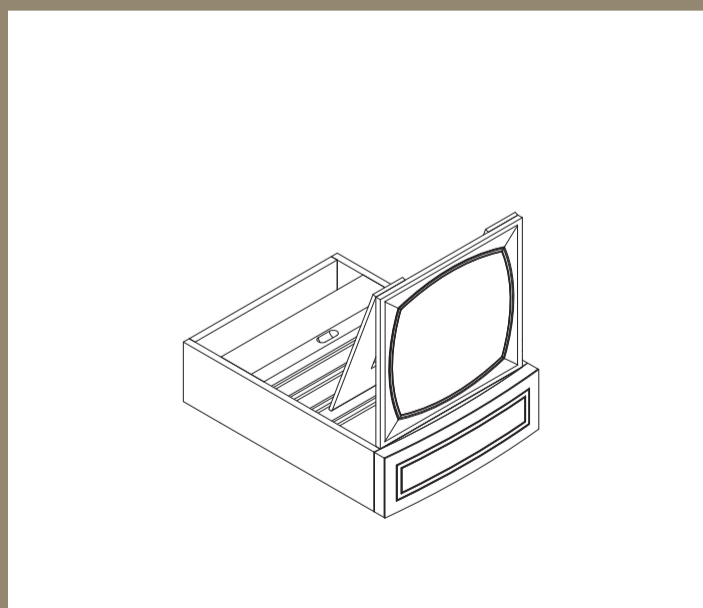

G261 Acc

ACCESSORIO PER COMÒ ART. 261