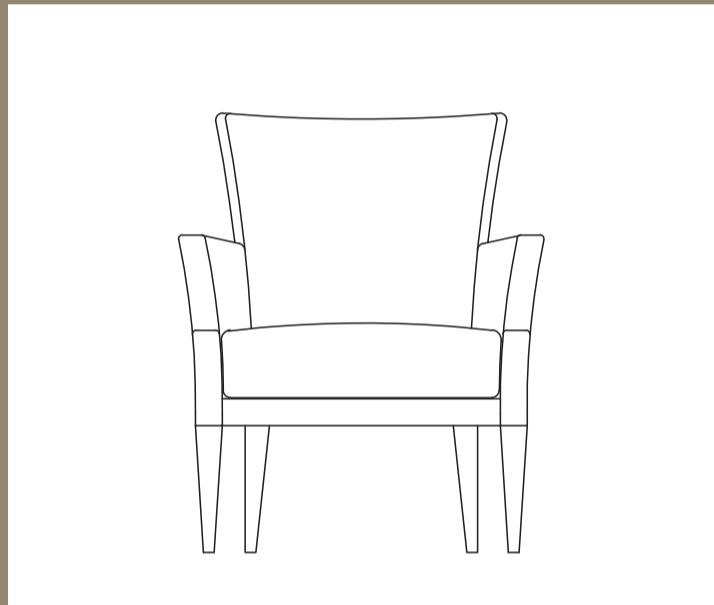

OVALINO CON SEDIA

101X61X77 (SEDIA 57X48X70)

Piazza

POLTRONCINA

70X80X77

G231 Apollo

POLTRONCINA

71X69X88