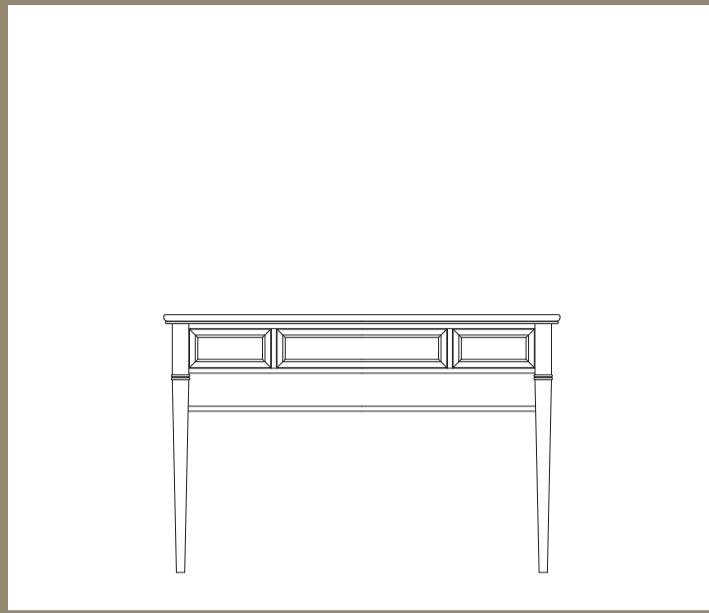

J916 Sogno
LETTO CON TESTATA IMBOTTITA
 1715X2130X1193

J918 Armonia
*LETTO CON TESTATA IMBOTTITA
 CON O SENZA BOTTONI*
 1715X2198X1216

J949 Incontro
COLONNA LIBRERIA GIREVOLE
 584X584X1795

J981 Incantesimo
CONSOLLE ALLUNGABILE
 1100X550/1960X780