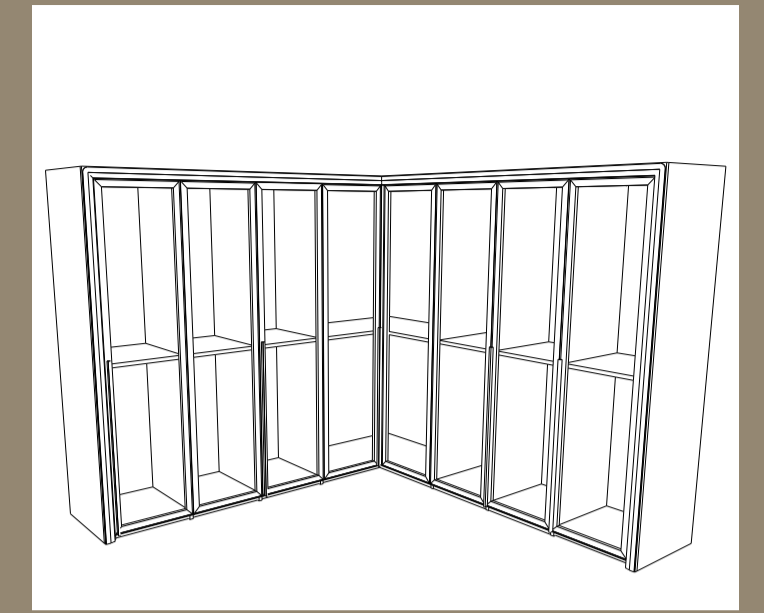

Cielo

ARMADIO COMPONIBILE ANTE A VETRO

2924+2921X640X2564