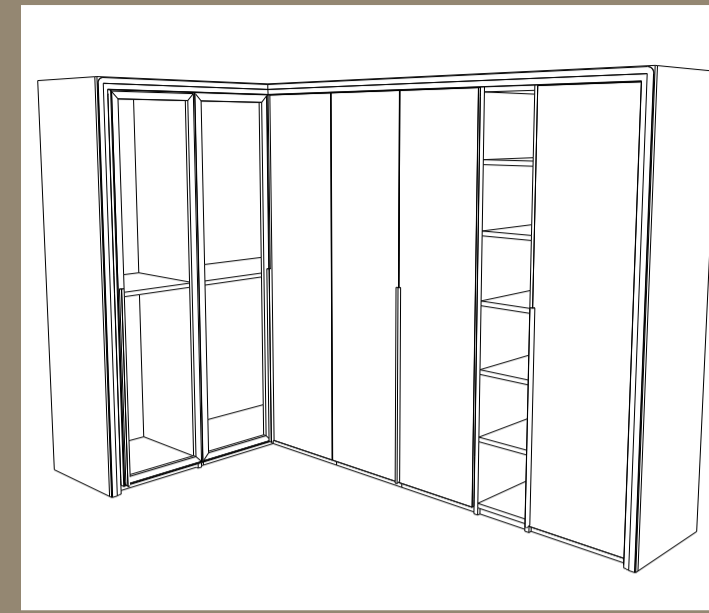

138 Amazonite

CONSOLLE

1200X430X780

140 Opale

COMODINO ALTO

390X300X750

Promessa

ARMADIO COMPONIBILE