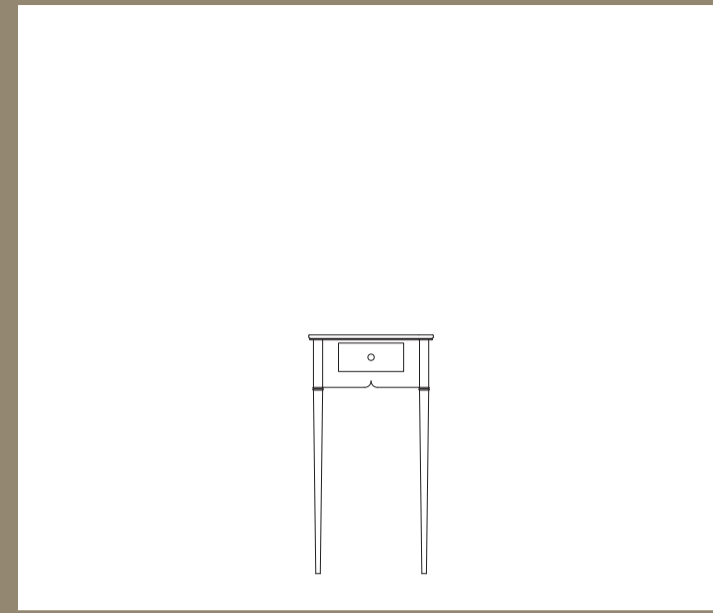

140 Opale

COMODINO ALTO

390X300X750