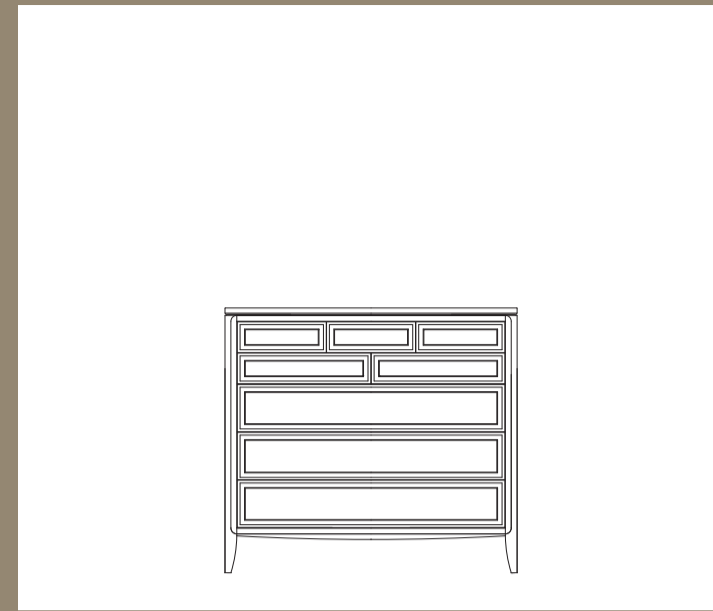

RICKON col.72

JON col.72

TOUCH col.04

ROMBOTEX col.10

SHAFT col.10

J915 Romeo
COMÒ 6 CASSETTI
 1280X560X1000

J911 Pensiero
COMÒ 8 CASSETTI
 1284X560X1160

J918 Armonia
LETTO CON TESTATA IMBOTTITA
 1715X2198X1216