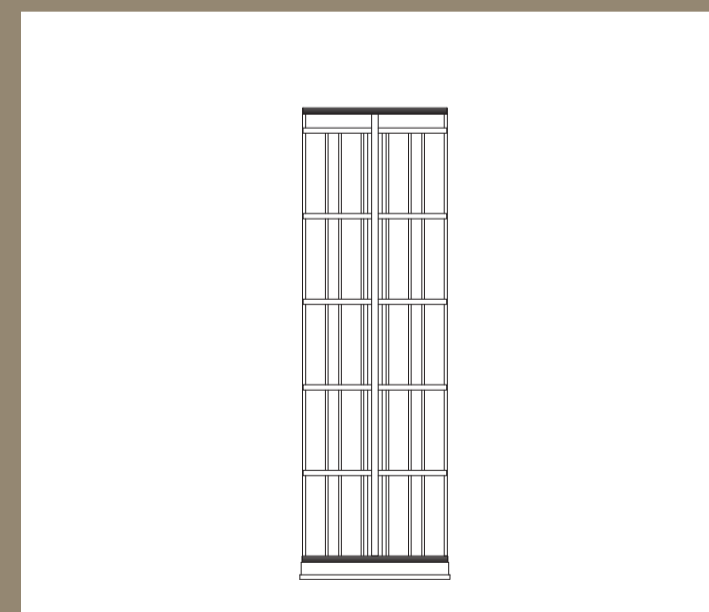

J949 Incontro
COLONNA LIBRERIA GIREVOLE
584X584X1795