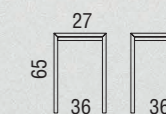

FLO SGABELLO

cod. 078 H. 65

cod. 079 H. 75

struttura POLIPROPILENE / schienale POLIPROPILENE
frame POLYPROPYLENE / back POLYPROPYLENE

GEO SGABELLO

cod. 293

struttura TECNOPOLIMERO . POLICARBONATO
frame TECHNOPOLYMER . POLYCARBONATE