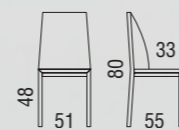

CHERIE

cod. 030

struttura METALLO / seduta . schienale ECOPELLE . TESSUTO
frame METAL / seats . back ECO-LEATHER . FABRIC

MIA

cod. 140

struttura METALLO / seduta . schienale ECOPELLE . PELLE VERA . TESSUTO
frame METAL / seats . back ECO-LEATHER . LEATHER . FABRIC