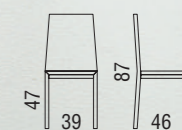

TEA

COD. 132

struttura METALLO / seduta LEGNO . SIMILMAIS . ECOPELLE . TESSUTO
frame METAL / seats WOOD . MAIZER . ECO-LEATHER . FABRIC

LICIA

COD. 163

struttura METALLO / seduta LEGNO . SIMILMAIS . ECOPELLE . TESSUTO
frame METAL / seats WOOD . MAIZE . ECO-LEATHER . FABRIC