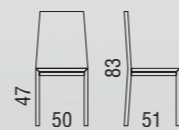

SHAILA

cod. 290

struttura METALLO / seduta . schienale ECOPELLE . TESSUTO
frame METAL / seats . back ECO-LEATHER . FABRIC

KOCCA

cod. 141

struttura METALLO / seduta . schienale ECOPELLE . TESSUTO
frame METAL / seats . back ECO-LEATHER . FABRIC