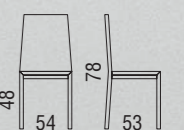

TECLA SEDIA

COD. 201

struttura FAGGIO / seduta . schienale ECOPELLE . PELLE VERA . TESSUTO
frame BEECH / seats . back ECO-LEATHER . LEATHER . FABRIC

TECLA POLTRONA

COD. 203

struttura FAGGIO / seduta . schienale ECOPELLE . PELLE VERA . TESSUTO
frame BEECH / seats . back ECO-LEATHER . LEATHER . FABRIC