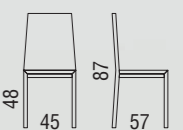

GALAPLISSÈ

COD. 034

struttura METALLO / seduta . schienale ECOPELLE . TESSUTO
frame METAL / seats . back ECO-LEATHER . FABRIC

MABEL

COD. 287

struttura METALLO / seduta . schienale ECOPELLE . TESSUTO
frame METAL / seats . back ECO-LEATHER . FABRIC