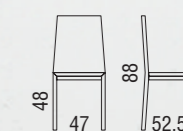

KAREN

cod. 199

struttura FAGGIO / seduta . schienale ECOPELLE . PELLE VERA . TESSUTO
frame BEECH / seats . back ECO-LEATHER . LEATHER . FABRIC