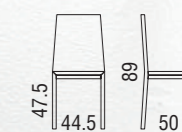

MALIK

COD. 029

struttura METALLO / seduta . schienale ECOPELLE . TESSUTO
frame METAL / seats . back ECO-LEATHER . FABRIC

ELA

COD. 274

struttura METALLO / seduta . schienale ECOPELLE . TESSUTO
frame METAL / seats . back ECO-LEATHER . FABRIC