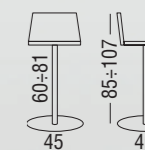

MABEL SGABELLO

COD. 207

struttura METALLO / seduta . schienale ECOPELLE . TESSUTO
frame METAL / seats . back ECO-LEATHER . FABRIC

MABEL SGABELLO PISTONE

COD. 208

struttura METALLO CROMO / seduta . schienale ECOPELLE . TESSUTO
frame CHROME METAL / seats . back ECO-LEATHER . FABRIC