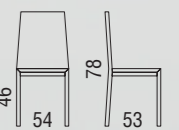

LUXY

cod. 157

struttura METALLO / seduta . schienale ECOPELLE . PELLE VERA . TESSUTO
frame METAL / seats . back ECO-LEATHER . LEATHER . FABRIC

ELLIOT

cod. 153

struttura METALLO / seduta . schienale ECOPELLE . TESSUTO
frame METAL / seats . back ECO-LEATHER . FABRIC