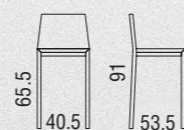

ISABEL SGABELLO

COD. 267

struttura METALLO / seduta . schienale CUOIO
frame METAL / seats . back LEATHER

GIADA SGABELLO

COD. 118

struttura METALLO / seduta . schienale CUOIO
frame METAL / seats . back LEATHER