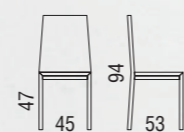

MALIK

COD. 029

struttura METALLO / seduta . schienale ECOPELLE . TESSUTO
frame METAL / seats . back ECO-LEATHER . FABRIC

ELA

COD. 274

struttura METALLO / seduta . schienale ECOPELLE . TESSUTO
frame METAL / seats . back ECO-LEATHER . FABRIC