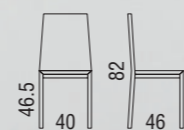

TEA

COD. 132

struttura METALLO / seduta LEGNO . SIMILMAIS . ECOPELLE . TESSUTO
frame METAL / seats WOOD . MAIZER . ECO-LEATHER . FABRIC

LICIA

COD. 163

struttura METALLO / seduta LEGNO . SIMILMAIS . ECOPELLE . TESSUTO
frame METAL / seats WOOD . MAIZE . ECO-LEATHER . FABRIC