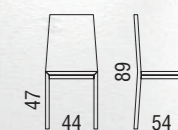

EMMA

COD. 273

struttura FAGGIO / seduta . schienale ECOPELLE . PELLE VERA . TESSUTO
frame BEECH / seats . back ECO-LEATHER . LEATHER . FABRIC

CASSANDRA

COD. 016

struttura FAGGIO / seduta . schienale ECOPELLE . TESSUTO
frame BEECH / seats . back ECO-LEATHER . FABRIC