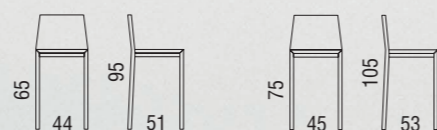

FLO SGABELLO

cod. 078 H. 65

cod. 079 H. 75

struttura POLIPROPILENE / schienale POLIPROPILENE
frame POLYPROPYLENE / back POLYPROPYLENE

GEO SGABELLO

cod. 293

struttura TECNOPOLIMERO . POLICARBONATO
frame TECHNOPOLYMER . POLYCARBONATE