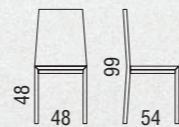

MIMÌ

cod. 046

struttura FAGGIO / seduta . schienale ECOPELLE . TESSUTO
frame BEECH / seats . back ECO-LEATHER . FABRIC

DUCHESSA

cod. 282

struttura FAGGIO / seduta ECOPELLE . TESSUTO
frame BEECH / seats ECO-LEATHER . FABRIC