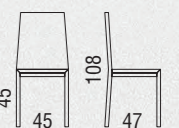

PATTY

COD. 200

struttura METALLO VERNICIATO / seduta . schienale ECOPELLE . PELLE VERA . TESSUTO
frame SCRATCH RESISTANT METAL / seats . back ECO-LEATHER . LEATHER . FABRIC

FLORIANA

COD. 232

struttura METALLO / seduta . schienale CUOIO
frame METAL / seats . back LEATHER