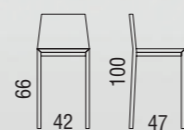

LIÙ SGABELLO

cod. 052

struttura FAGGIO / seduta MULTISTRATO . SIMILMAIS . ECOPELLE . TESSUTO
frame BEECH / seats PLYWOOD . MAIZE . ECO-LEATHER . FABRIC

IRIS SGABELLO

cod. 036

struttura FAGGIO / seduta . schienale ECOPELLE . TESSUTO
frame BEECH / seats . back ECO-LEATHER . FABRIC