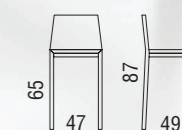

# CROSS SGABELLO

COD. 043

struttura POLIPROPILENE  
frame POLYPROPYLENE