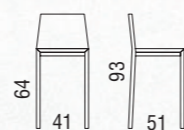

STAR SGABELLO

COD. 158

struttura METALLO / seduta LEGNO . SIMILMAIS . ECOPELLE . TESSUTO
frame METAL / seats WOOD . MAIZE . ECO-LEATHER . FABRIC

CROSS SGABELLO

COD. 043

struttura POLIPROPILENE
frame POLYPROPYLENE