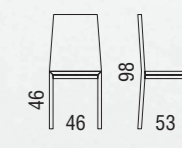

FRIZ

cod. 049

struttura FAGGIO / seduta ECOPELLE . TESSUTO
frame BEECH / seats ECO-LEATHER . FABRIC

SABINA

cod. 023

struttura FAGGIO / seduta ECOPELLE . TESSUTO
frame BEECH / seats ECO-LEATHER . FABRIC