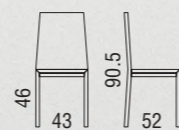

GIULIETTA

cod. 812

struttura FAGGIO / seduta ECOPELLE . TESSUTO
frame BEECH / seats ECO-LEATHER . FABRIC

TERESA

cod. 058

struttura METALLO / seduta . schienale ECOPELLE
frame METAL / seats . back ECO-LEATHER