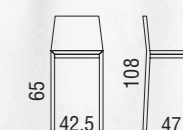

LICIA SGABELLO

COD. 174

struttura METALLO / seduta LEGNO . SIMILMAIS . ECOPELLE . TESSUTO
frame METAL / seatsk WOOD . MAIZE . ECO-LEATHER . FABRIC

PATTY SGABELLO

COD. 205

struttura METALLO VERNICIATO / seduta . schienale ECOPELLE . PELLE VERA . TESSUTO
frame SCRATCH RESISTANT METAL / seats . back ECO-LEATHER . LEATHER . FABRIC