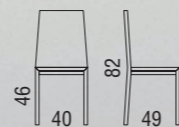

STAR

cod. 136

struttura METALLO / seduta LEGNO . SIMILMAIS . ECOPELLE . TESSUTO
frame METAL / seats WOOD . MAIZE . ECO-LEATHER . FABRIC

MARISOL

cod. 024

struttura METALLO / seduta, schienale POLIPROPILENE
frame METAL / seats, back POLYPROPYLENE