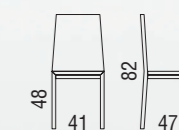

BETTINA

cod. 298

struttura FAGGIO / seduta LEGNO . SIMILMAIS . ECOPELLE . TESSUTO
frame BEECH / seats WOOD . MAIZE . ECO-LEATHER . FABRIC

IRIS

cod. 028

struttura FAGGIO / seduta . schienale ECOPELLE . TESSUTO
frame BEECH / seats . back ECO-LEATHER . FABRIC