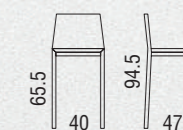

ISABEL SGABELLO

COD. 267

struttura METALLO / seduta . schienale CUOIO
frame METAL / seats . back LEATHER

GIADA SGABELLO

COD. 118

struttura METALLO / seduta . schienale CUOIO
frame METAL / seats . back LEATHER