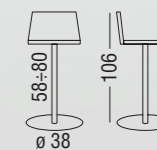

SHAILA SGABELLO

cod. 299

struttura METALLO / seduta . schienale ECOPELLE . TESSUTO
frame METAL / seats . back ECO-LEATHER . FABRIC

SHAILA SGABELLO PISTONE

cod. 211

struttura METALLO CROMO / seduta . schienale ECOPELLE . TESSUTO
frame CHROME METAL / seats . back ECO-LEATHER . FABRIC