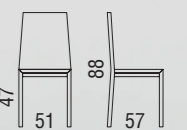

SHAILA

cod. 290

struttura METALLO / seduta . schienale ECOPELLE . TESSUTO
frame METAL / seats . back ECO-LEATHER . FABRIC

KOCCA

cod. 141

struttura METALLO / seduta . schienale ECOPELLE . TESSUTO
frame METAL / seats . back ECO-LEATHER . FABRIC