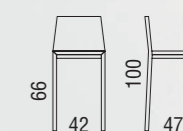

# LIÙ

struttura FAGGIO / seduta MULTISTRATO . SIMILMAIS . ECOPELLE . TESSUTO  
frame BEECH / seats PLYWOOD . MAIZE . ECO-LEATHER . FABRIC