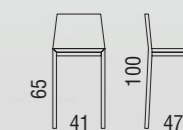

LIÙ SGABELLO

cod. 052

struttura FAGGIO / seduta MULTISTRATO . SIMILMAIS . ECOPELLE . TESSUTO
frame BEECH / seats PLYWOOD . MAIZE . ECO-LEATHER . FABRIC

IRIS SGABELLO

cod. 036

struttura FAGGIO / seduta . schienale ECOPELLE . TESSUTO
frame BEECH / seats . back ECO-LEATHER . FABRIC