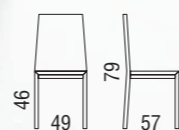

EMMA

COD. 273

struttura FAGGIO / seduta . schienale ECOPELLE . PELLE VERA . TESSUTO
frame BEECH / seats . back ECO-LEATHER . LEATHER . FABRIC

CASSANDRA

COD. 016

struttura FAGGIO / seduta . schienale ECOPELLE . TESSUTO
frame BEECH / seats . back ECO-LEATHER . FABRIC