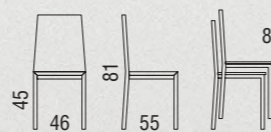

MALIBÙ

cod. 295

struttura POLIPROPILENE
frame POLYPROPYLENE

GAIA

cod. 045

struttura POLIPROPILENE
frame POLYPROPYLENE