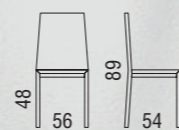

TECLA SEDIA

COD. 201

struttura FAGGIO / seduta . schienale ECOPELLE . PELLE VERA . TESSUTO
frame BEECH / seats . back ECO-LEATHER . LEATHER . FABRIC

TECLA POLTRONA

COD. 203

struttura FAGGIO / seduta . schienale ECOPELLE . PELLE VERA . TESSUTO
frame BEECH / seats . back ECO-LEATHER . LEATHER . FABRIC