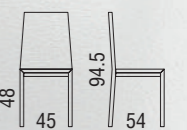

GIULIETTA

cod. 812

struttura FAGGIO / seduta ECOPELLE . TESSUTO
frame BEECH / seats ECO-LEATHER . FABRIC

TERESA

cod. 058

struttura METALLO / seduta . schienale ECOPELLE
frame METAL / seats . back ECO-LEATHER