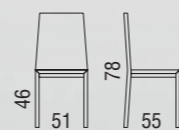

LUXY

cod. 157

struttura METALLO / seduta . schienale ECOPELLE . PELLE VERA . TESSUTO
frame METAL / seats . back ECO-LEATHER . LEATHER . FABRIC

ELLIOT

cod. 153

struttura METALLO / seduta . schienale ECOPELLE . TESSUTO
frame METAL / seats . back ECO-LEATHER . FABRIC