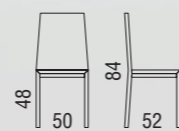

DUKE SEDIA

cod. 001

struttura METALLO / seduta . schienale ECOPELLE . PELLE VERA . TESSUTO
frame METAL / seats . back ECO-LEATHER . LEATHER . FABRIC

DUKE POLTRONA

cod. 005

struttura METALLO / seduta . schienale ECOPELLE . PELLE VERA . TESSUTO
frame METAL / seats . back ECO-LEATHER . LEATHER . FABRIC