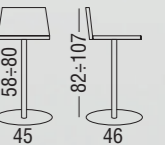

GALAPLISSÈ SGABELLO

cod. 035

struttura METALLO / seduta . schienale ECOPELLE . TESSUTO
frame METAL / seats . back ECO-LEATHER . FABRIC

GALAPLISSÈ SGABELLO PISTONE

cod. 037

struttura METALLO / seduta . schienale ECOPELLE . TESSUTO
frame METAL / seats . back ECO-LEATHER . FABRIC