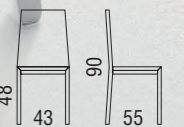

MIMÌ

cod. 046

struttura FAGGIO / seduta . schienale ECOPELLE . TESSUTO
frame BEECH / seats . back ECO-LEATHER . FABRIC

DUCHESSA

cod. 282

struttura FAGGIO / seduta ECOPELLE . TESSUTO
frame BEECH / seats ECO-LEATHER . FABRIC