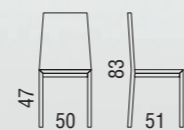

TIFFANY

COD. 020

struttura FRASSINO / seduta . schienale ECOPELLE . PELLE VERA . TESSUTO
frame ASHWW / seats . back ECO-LEATHER . LEATHER . FABRIC

GIADA

COD. 229

struttura METALLO / seduta . schienale CUOIO
frame METAL / seats . back LEATHER