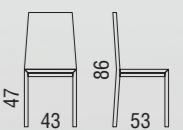

TIFFANY

COD. 020

struttura FRASSINO / seduta . schienale ECOPELLE . PELLE VERA . TESSUTO
frame ASHWW / seats . back ECO-LEATHER . LEATHER . FABRIC

GIADA

COD. 229

struttura METALLO / seduta . schienale CUOIO
frame METAL / seats . back LEATHER