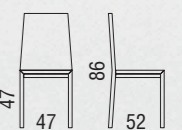

CLAUDIA

COD. 279

struttura METALLO / seduta . schienale ECOPELLE . TESSUTO
frame METAL / seats . back ECO-LEATHER . FABRIC

ISABEL

COD. 266

struttura METALLO / seduta . schienale CUOIO
frame METAL / seats . back LEATHER