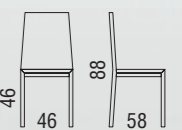

LIBRA

cod. 155

struttura METALLO / seduta . schienale ECOPELLE . TESSUTO
frame METAL / seats . back ECO-LEATHER . FABRIC

PANDA

cod. 160

struttura METALLO / seduta . schienale ECOPELLE . TESSUTO
frame METAL / seats . back ECO-LEATHER . FABRIC