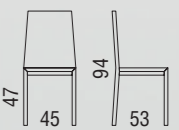

BRIGITTE

cod. 031

struttura METALLO / seduta . schienale ECOPELLE . TESSUTO
frame METAL / seats . back ECO-LEATHER . FABRIC

CHANTALPLISSÉ

cod. 002

struttura METALLO / seduta . schienale ECOPELLE . TESSUTO
frame METAL / seats . back ECO-LEATHER . FABRIC