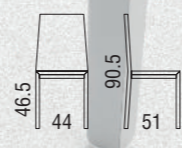

FRIZ

cod. 049

struttura FAGGIO / seduta ECOPELLE . TESSUTO
frame BEECH / seats ECO-LEATHER . FABRIC

SABINA

cod. 023

struttura FAGGIO / seduta ECOPELLE . TESSUTO
frame BEECH / seats ECO-LEATHER . FABRIC