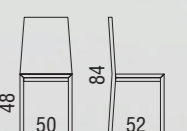

DUKE SEDIA

cod. 001

struttura METALLO / seduta . schienale ECOPELLE . PELLE VERA . TESSUTO
frame METAL / seats . back ECO-LEATHER . LEATHER . FABRIC

DUKE POLTRONA

cod. 005

struttura METALLO / seduta . schienale ECOPELLE . PELLE VERA . TESSUTO
frame METAL / seats . back ECO-LEATHER . LEATHER . FABRIC