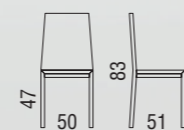

GALAPLISSÈ

COD. 034

struttura METALLO / seduta . schienale ECOPELLE . TESSUTO
frame METAL / seats . back ECO-LEATHER . FABRIC

MABEL

COD. 287

struttura METALLO / seduta . schienale ECOPELLE . TESSUTO
frame METAL / seats . back ECO-LEATHER . FABRIC