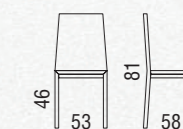

BRENDA

cod. 013

struttura METALLO CROMATO / seduta . schienale ECOPELLE . TESSUTO
frame CROME METAL / seats . back ECO-LEATHER . FABRIC