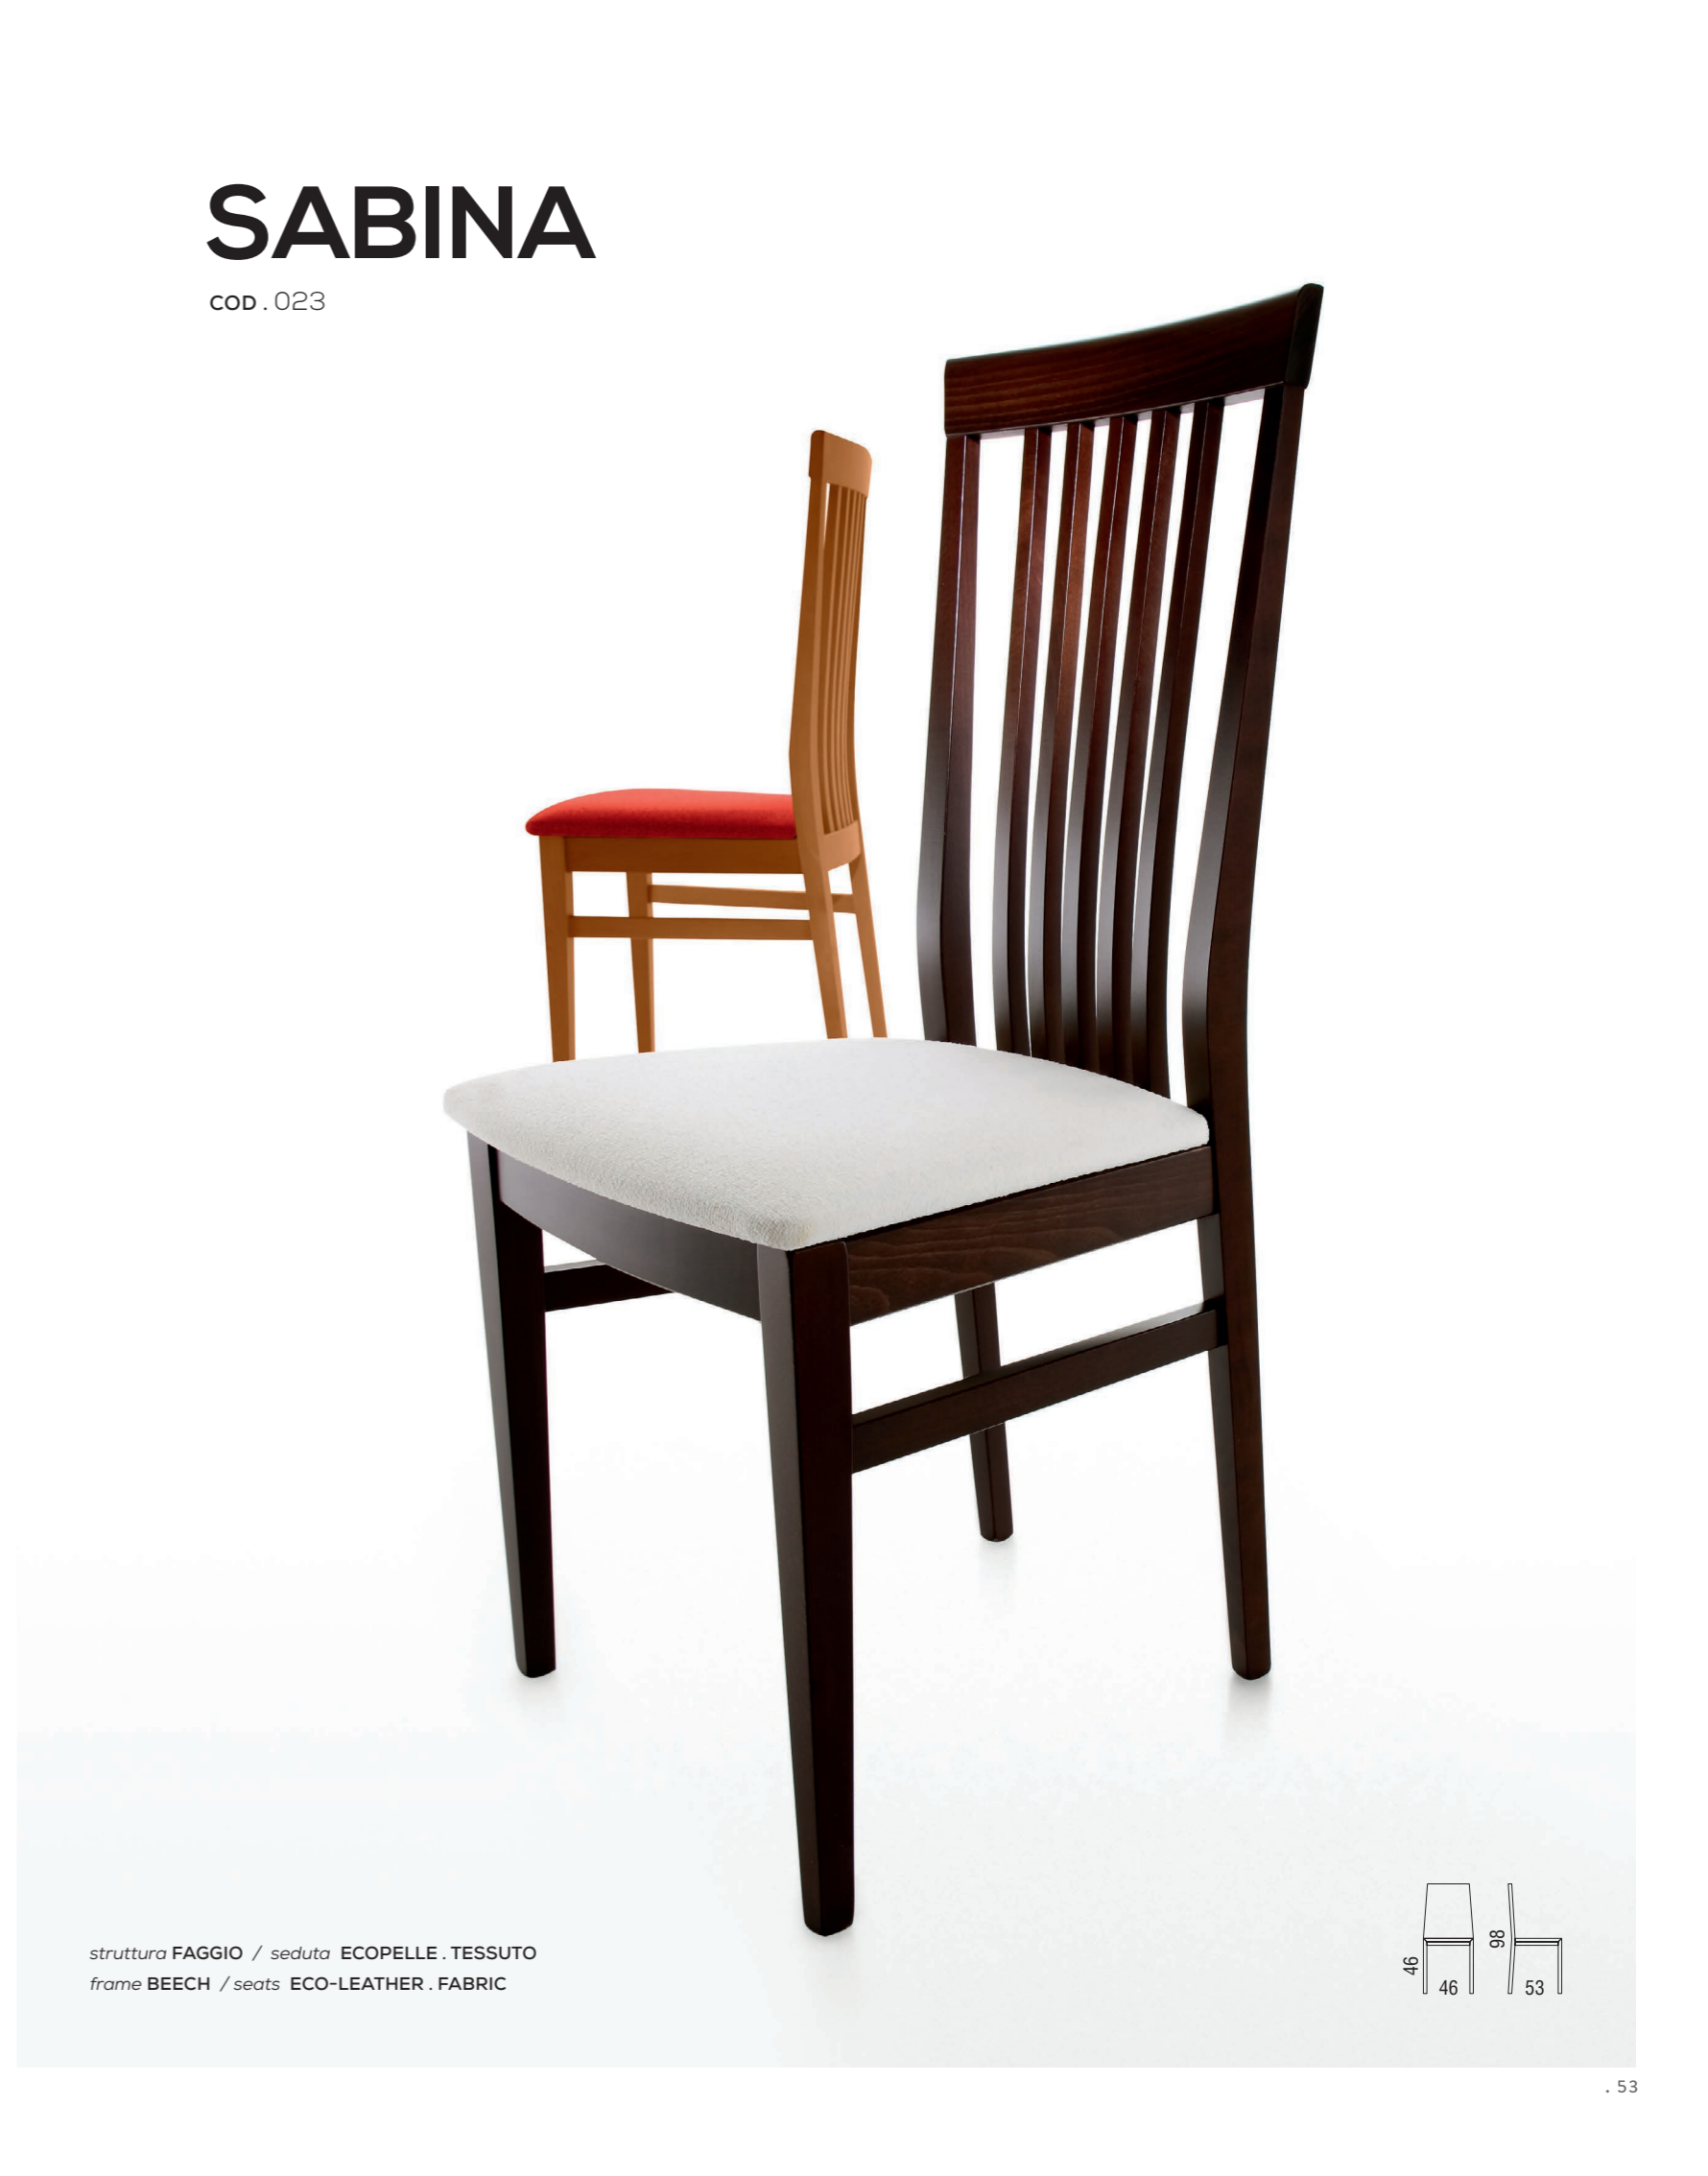

SABINA

cod. 023

struttura FAGGIO / seduta ECOPELLE . TESSUTO
frame BEECH / seats ECO-LEATHER . FABRIC