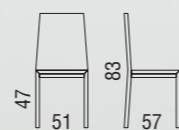

LIBRA

cod. 155

struttura METALLO / seduta . schienale ECOPELLE . TESSUTO
frame METAL / seats . back ECO-LEATHER . FABRIC

PANDA

cod. 160

struttura METALLO / seduta . schienale ECOPELLE . TESSUTO
frame METAL / seats . back ECO-LEATHER . FABRIC