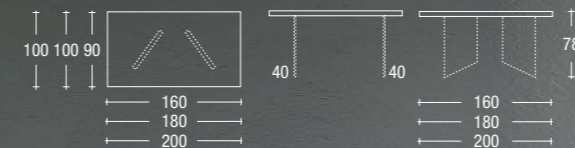

TRIADE

TRIADE HA UN BASAMENTO REALIZZATO IN VETRO STRATIFICATO DALLE LINEE SEMPLICI, MA FRUTTO DI UN DISEGNO ARTICOLATO. UN ARREDO DI DESIGN CONTEMPORANEO DOVE VIENE RISALTATA L'IMPORTANZA DELLA LUCE UNITA AL CALORE CHE SOLO IL LEGNO SA DARE.

struttura VETRO EXTRACHIARO TRASPARENTE / piano ROVERE TINTO NOCE CANALETTO BORDO IRREGOLARE / sedia KAROL
frame EXTRA-LIGHT TRANSPARENT GLASS / top table WALNUT STAINED OAK IRREGULAR BOARD / chair KAROL