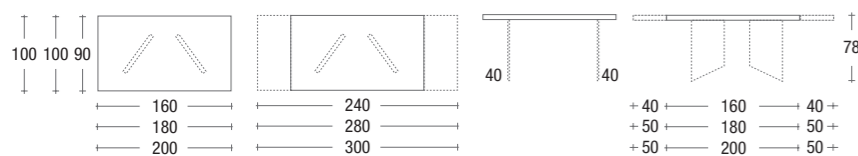

TRIADE

struttura VETRO EXTRACHIARO TRASPARENTE / piano LAMINATO ROVERE SLAVONIA / sedia BRENDA
frame EXTRA-LIGHT TRANSPARENT GLASS / top table SLAVONIA OAK LAMINATED / chair BRENDA