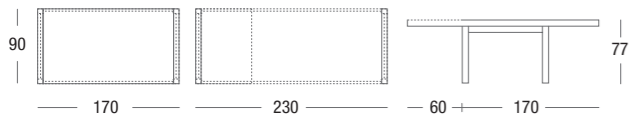

gambe FAGGIO LACCATO ORO / piano LAMINATO NERO OPACO / sedia DUCHESSA
legs GOLD LACQUERED BEECH / top table MATT BLACK LAMINATED / chair DUCHESSA