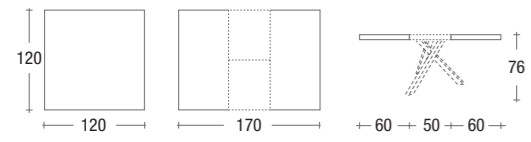

JOKER

struttura METALLO BIANCO OPACO / piano LAMINATO DARK MN / sedia MONNA
frame MATT WHITE METAL / top DARK MN LAMINATED / chair MONNA