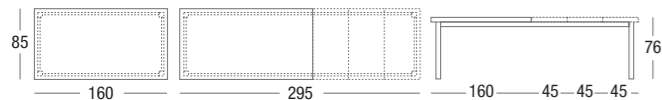

SUPER

DESIGN
DAVIDE ANZALONE

SUPER È UN TAVOLO FISSO E ALLUNGABILE DOTATO DI UN MECCANISMO BREVETTATO, OTTIMIZZATO PER ESSERE LEGGERO, FLUIDO NELL'APERTURA/CHIUSURA E VELOCE NEL FISSAGGIO DELLE ALLUNGHE. SI DISTINGUE PER UNA FORMA LINEARE, CONTEMPORANEA E LA SUA ESTREMA VERSATILITÀ LO RENDE ADATTABILE A QUALSIASI MOMENTO "SPECIALE".