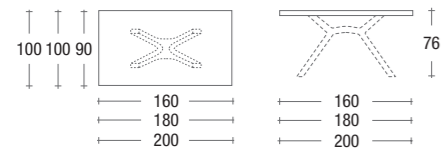

STEEL

DESIGN
DAVIDE ANZALONE

struttura METALLO GRIGIO ARDESIA RAL 7015 / gambe FRASSINO TINTO NOCE CANALETTO / piano VETRO EXTRACHIARO TRASPARENTE / poltrona TECLA
frame SLATE-GREY RAL 7015 METAL / legs WALNUT STAINED ASH / top table EXTRA-LIGHT TRANSPARENT GLASS / armchair TECLA