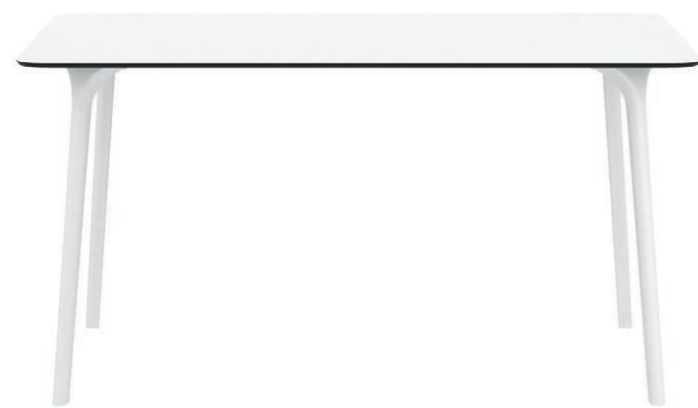

MAYA

struttura TERMOPLASTIC BIANCO / piano LAMINATO HPL BIANCO / sedia LISA
frame WHITE TERMOPLASTIC / top table WHITE HPL LAMINATED / chair LISA