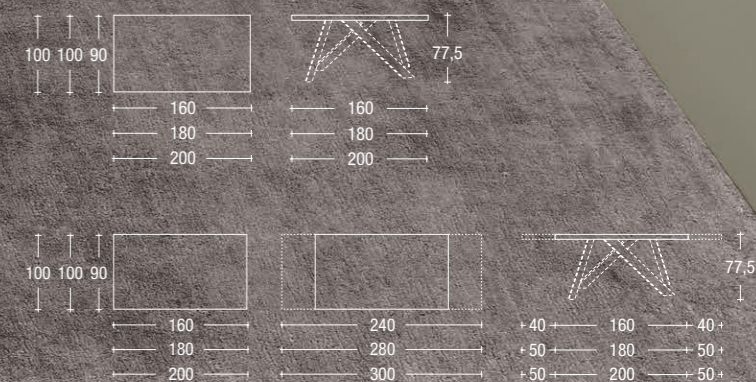

SPYDER

struttura METALLO GRAFITE MICACEO / piano LAMINATO SAHARA NOIR / sedia DUKE
frame MICACEO GRAPHITE METAL / top table SAHARA NOIR LAMINATED / chair DUKE