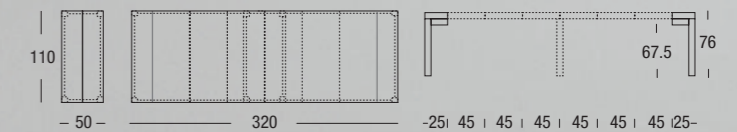

IMPERO

gambe FAGGIO LACCATO ORO / piano LAMINATO NERO OPACO / sedia DUCHESSA
legs GOLD LACQUERED BEECH / top table MATT BLACK LAMINATED / chair DUCHESSA

MAGIC

struttura e piano NOBILITATO ROVERE SCURO NODATO
frame ant top table KNOTTED DARK OAK-WOOD REFINED