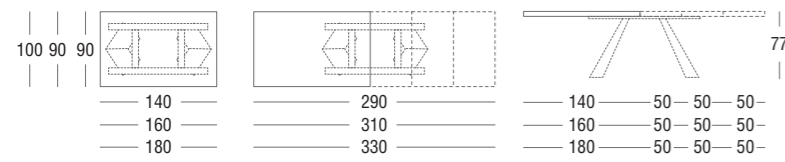

PECHINO

DESIGN
DAVIDE ANZALONE

struttura METALLO GRIGIO ARDESIA RAL 7015 / piano VETRO EXTRACHIARO ACIDATO BIANCO OPACO / sedia TERESA
frame SLATE-GREY RAL 7015 METAL / top table MATT WHITE EXTRA-LIGHT ETCHED GLASS / chair TERESA