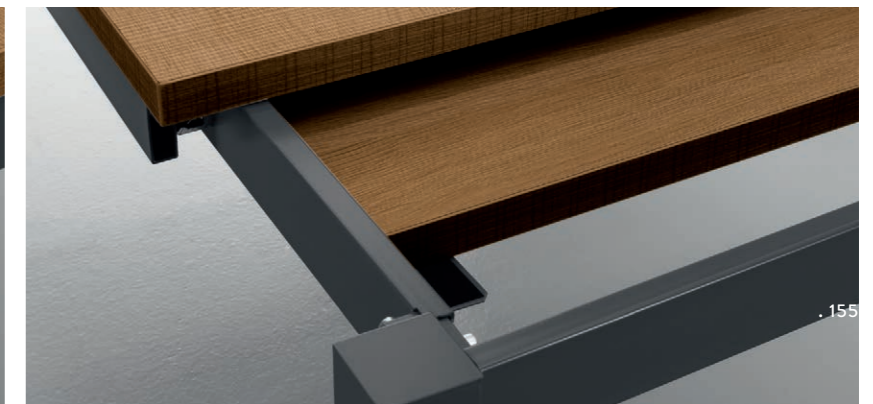

struttura METALLO GRIGIO ARDESIA RAL 7015 / piano NOBILITATO ROVERE CHIARO NODATO / sedia SOHO
frame SLATE-GREY METAL RAL 7015 / top table KNOTTED LIGHT OAK REFINED / chair SOHO