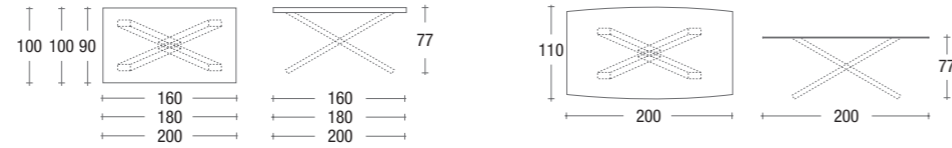

TOKYO

struttura METALLO ORO / piano vetro A BOTTE EXTRACHIARO TRASPARENTE
 frame GOLD METAL / top table EXTRA-LIGHT TRANSPARENT BARREL GLASS

TOKYO

TOKYO

DESIGN
DAVIDE ANZALONE

struttura METALLO CORTEN / piano VETRO EXTRACHIARO TRASPARENTE
frame CORTEN METAL / top table EXTRA-LIGHT TRANSPARENT GLASS