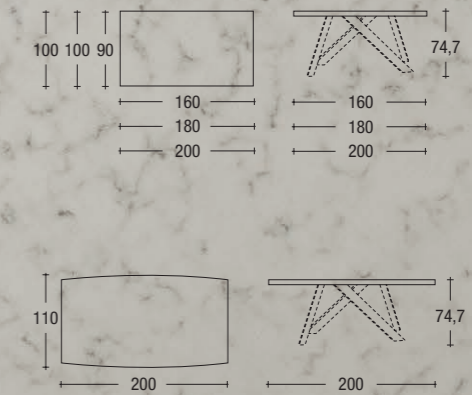

SPYDER

struttura METALLO BRONZO CHIARO / piano GRES ROYAL BROWN LUCIDO / sedia LUXY
frame LIGHT BRONZE METAL / top table POLISHED ROYAL BROWN GRES / chair LUXY