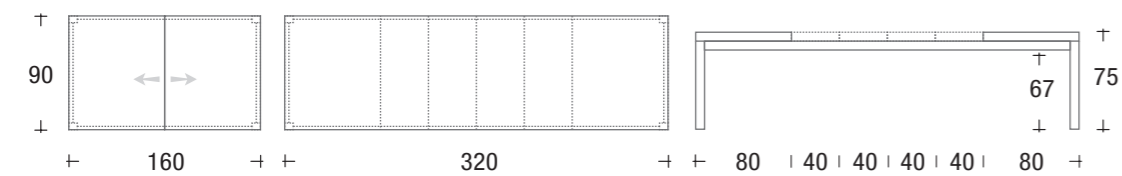

UNIKO
pag. 122

LEGENDA

legend

DIMENSIONI E TIPOLOGIA DI APERTURA TAVOLO
dimensions and type of opening table

TAVOLI, INDISCUSSI PROTAGONISTI DELLA ZONA LIVING. DALLO STILE RILASSATO E DISINVOLTO PER ARREDARE AMBIENTI DALL'ATMOSFERA VISSUTA, FINO AL MINIMAL CHIC DALLE FORME DECISE E SIMMETRICHE PER UNA ZONA GIORNO RAZIONALE E FUNZIONALE ALLE DIFFERENTI ESIGENZE ABITATIVE.