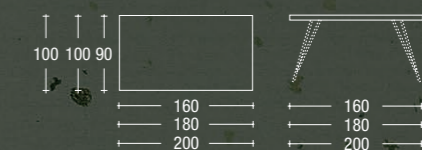

BRIDGE

struttura METALLO GRIGIO QUARZO RAL 7039 / piano LAMINATO ROVERE CHIARO NODATO / sedia MONNA
frame QUARTZ GREY RAL 7039 METAL / top KNOTTED LIGHT OAK-WOOD LAMINATED / chair MONNA