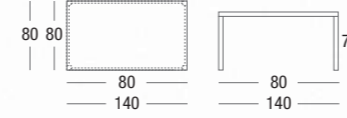

BALTO

struttura e piano POLIPROPILENE
frame and top table POLYPROPYLENE