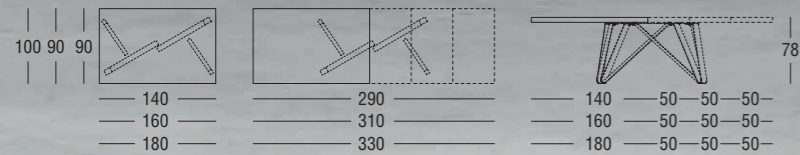

ALIAS

struttura METALLO GRAFITE MIC ACEO / piano FOLDING NOBILITATO TAVOLATO QUERCIA
frame MICACEO GRAPHITE METAL / top table OAK PLANK REFINED TOP FOLDING