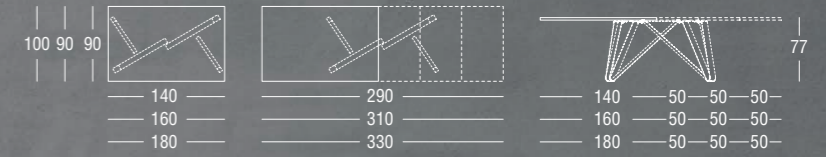

ALIAS

struttura METALLO GRAFITE MICACEO / pino VETRO NOIRE DÉSIRE
frame MICACEO GRAPHITE METAL / top table NOIRE DÉSIRE GLASS