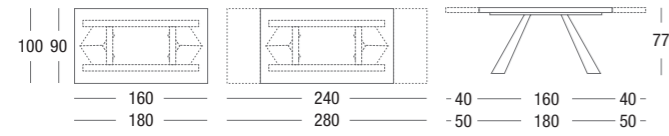

PECHINO

struttura METALLO BRONZO CHIARO / piano NOBILITATO TAVOLATO BIANCO / sedia SIRA
frame LIGHT BRONZE METAL / top table WHITE PLANK REFINED TOP / chair SIRA

PECHINO

DESIGN
DAVIDE ANZALONE

struttura METALLO GRIGIO QUARZO RAL 7039 / piano bordo svasato 45° LAMINATO TAVOLATO QUERCIA
frame QUARTZ-GREY RAL 7039 METAL / top table 45° flared edge OAK PLANK LAMINATED