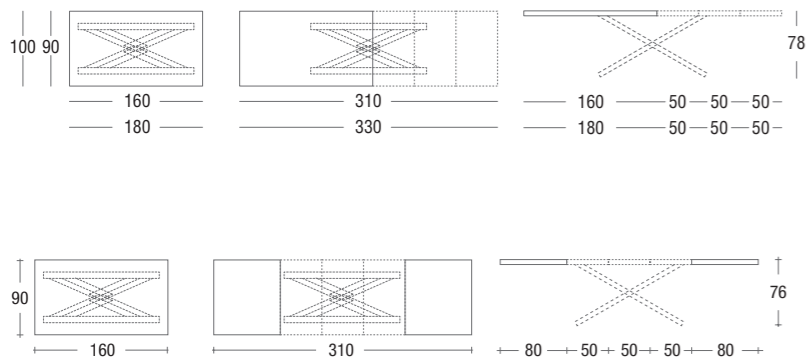

OSAKA

struttura METALLO GRIGIO ARDESIA RAL 7015 / piano FOLDING TAVOLATO QUERCIA
frame SLATE-GREY RAL 7015 METAL / top table OAK PLANK REFINED FOLDING TOP