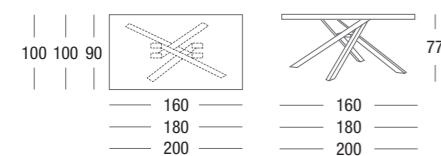

KREO

struttura METALLO NERO OPACO RAL 9005 / piano LAMINATO ROVERE SLAVONIA / sedia MALIK
frame MATT BLACK RAL 9005 METAL / top table SLAVONIA OAK-WOOD LAMINATED / chair MALIK