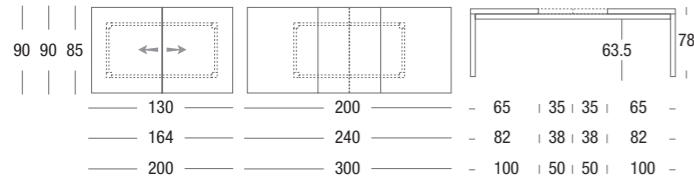

NEVADA

struttura e piano FRASSINO TINTO ABETE BIANCO NORDICO / sedia ELA
frame and top table SILVER FIR STAINED ASH / chair ELA