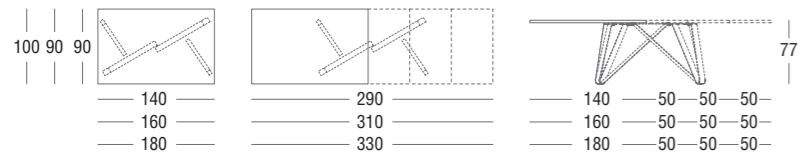

ALIAS

struttura METALLO GRAFITE MICACEO / piano VETRO EXTRACHIARO ACIDATO BIANCO OPACO
frame MICACEO GRAPHITE METAL / top table MATT WHITE EXTRA-LIGHT ETCHED GLASS