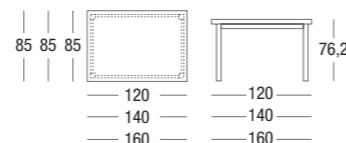

SUPER

DESIGN
DAVIDE ANZALONE

struttura METALLO FERRO GREZZO / piano GRES ROYAL BROWN OPACO SOFT TOUCH / sedia LICIA
frame RAW IRON METAL / top table MATT ROYAL BROWN SOFT TOUCH GRES / chair LICIA