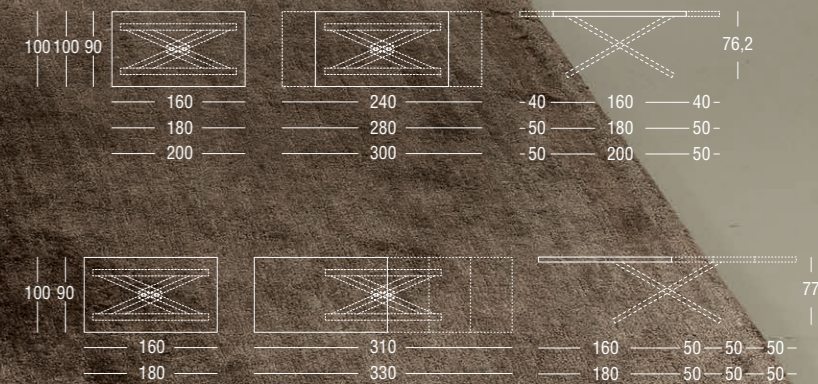

OSAKA

OSAKA PUÒ VARIARE DAL GRES AL VETRO IN VARIE FINITURE E COLORI. E' UN TAVOLO ALLUNGABILE PERFETTO PER TUTTI I TIPI DI ARREDO. IL BASAMENTO HA UNA STRUTTURA IN METALLO A QUATTRO BRACCI CHE SI INTERSECANO A DOPPIA X CREANDO UNO STILE INNOVATIVO, AFFIDABILE E ROBUSTO.