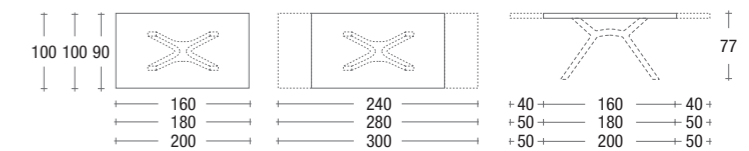

STEEL

DESIGN
DAVIDE ANZALONE