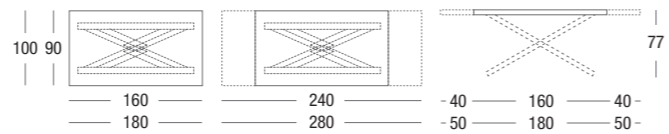

OSAKA

struttura METALLO NERO OPACO RAL 9005 / piano bordo svasato 45° LAMINATO ROVERE SLAVONIA / sedia MALIK
frame MATT BLACK RAL 9005 METAL / top table 45° flared edge SLAVONIA OAK-WOOD LAMINATED / chair MALIK