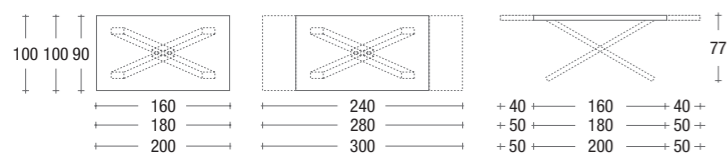

struttura METALLO GRIGIO ARDESIA RAL 7015 / piano LAMINATO VINTAGE
frame SLATE-GREY RAL 7015 METAL / top table VINTAGE LAMINATED