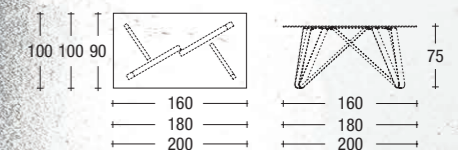

struttura METALLO BIANCO OPACO RAL 9003 / piano VETRO A BOTTE EXTRACHIARO TRASPARENTE
frame MATT WHITE RAL 9003 METAL / top table EXTRA-LIGHT TRANSPARENT BARREL GLASS

AXEL

DESIGN
DAVIDE ANZALONE

struttura METALLO GRIGIO ARDESIA RAL 7015 / piano VETRO EXTRACHIARO ACIDATO BIANCO OPACO / sedia EMMA
frame SLATE-GREY RAL 7015 METAL / top table MATT WHITE EXTRA-LIGHT ETCHED GLASS / chair EMMA