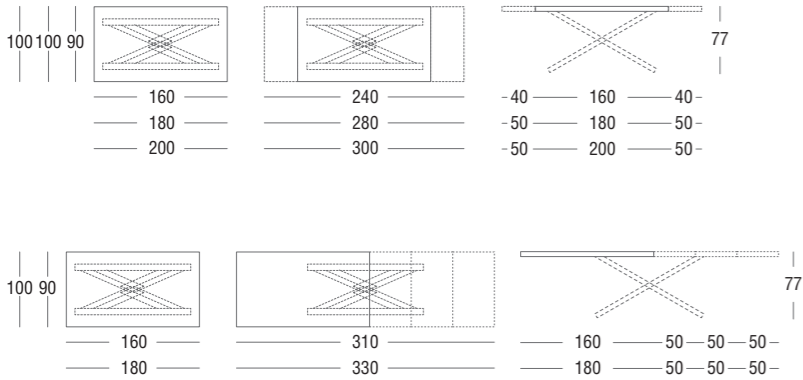

OSAKA

struttura METALLO NERO OPACO RAL 9005 / piano VETRO EXTRACHIARO ACIDATO NERO OPACO / sedia BRENDIA
frame MATT BLACK RAL 9005 METAL / top table MATT BLACK EXTRA-LIGHT ETCHED GLASS / chair BRENDIA