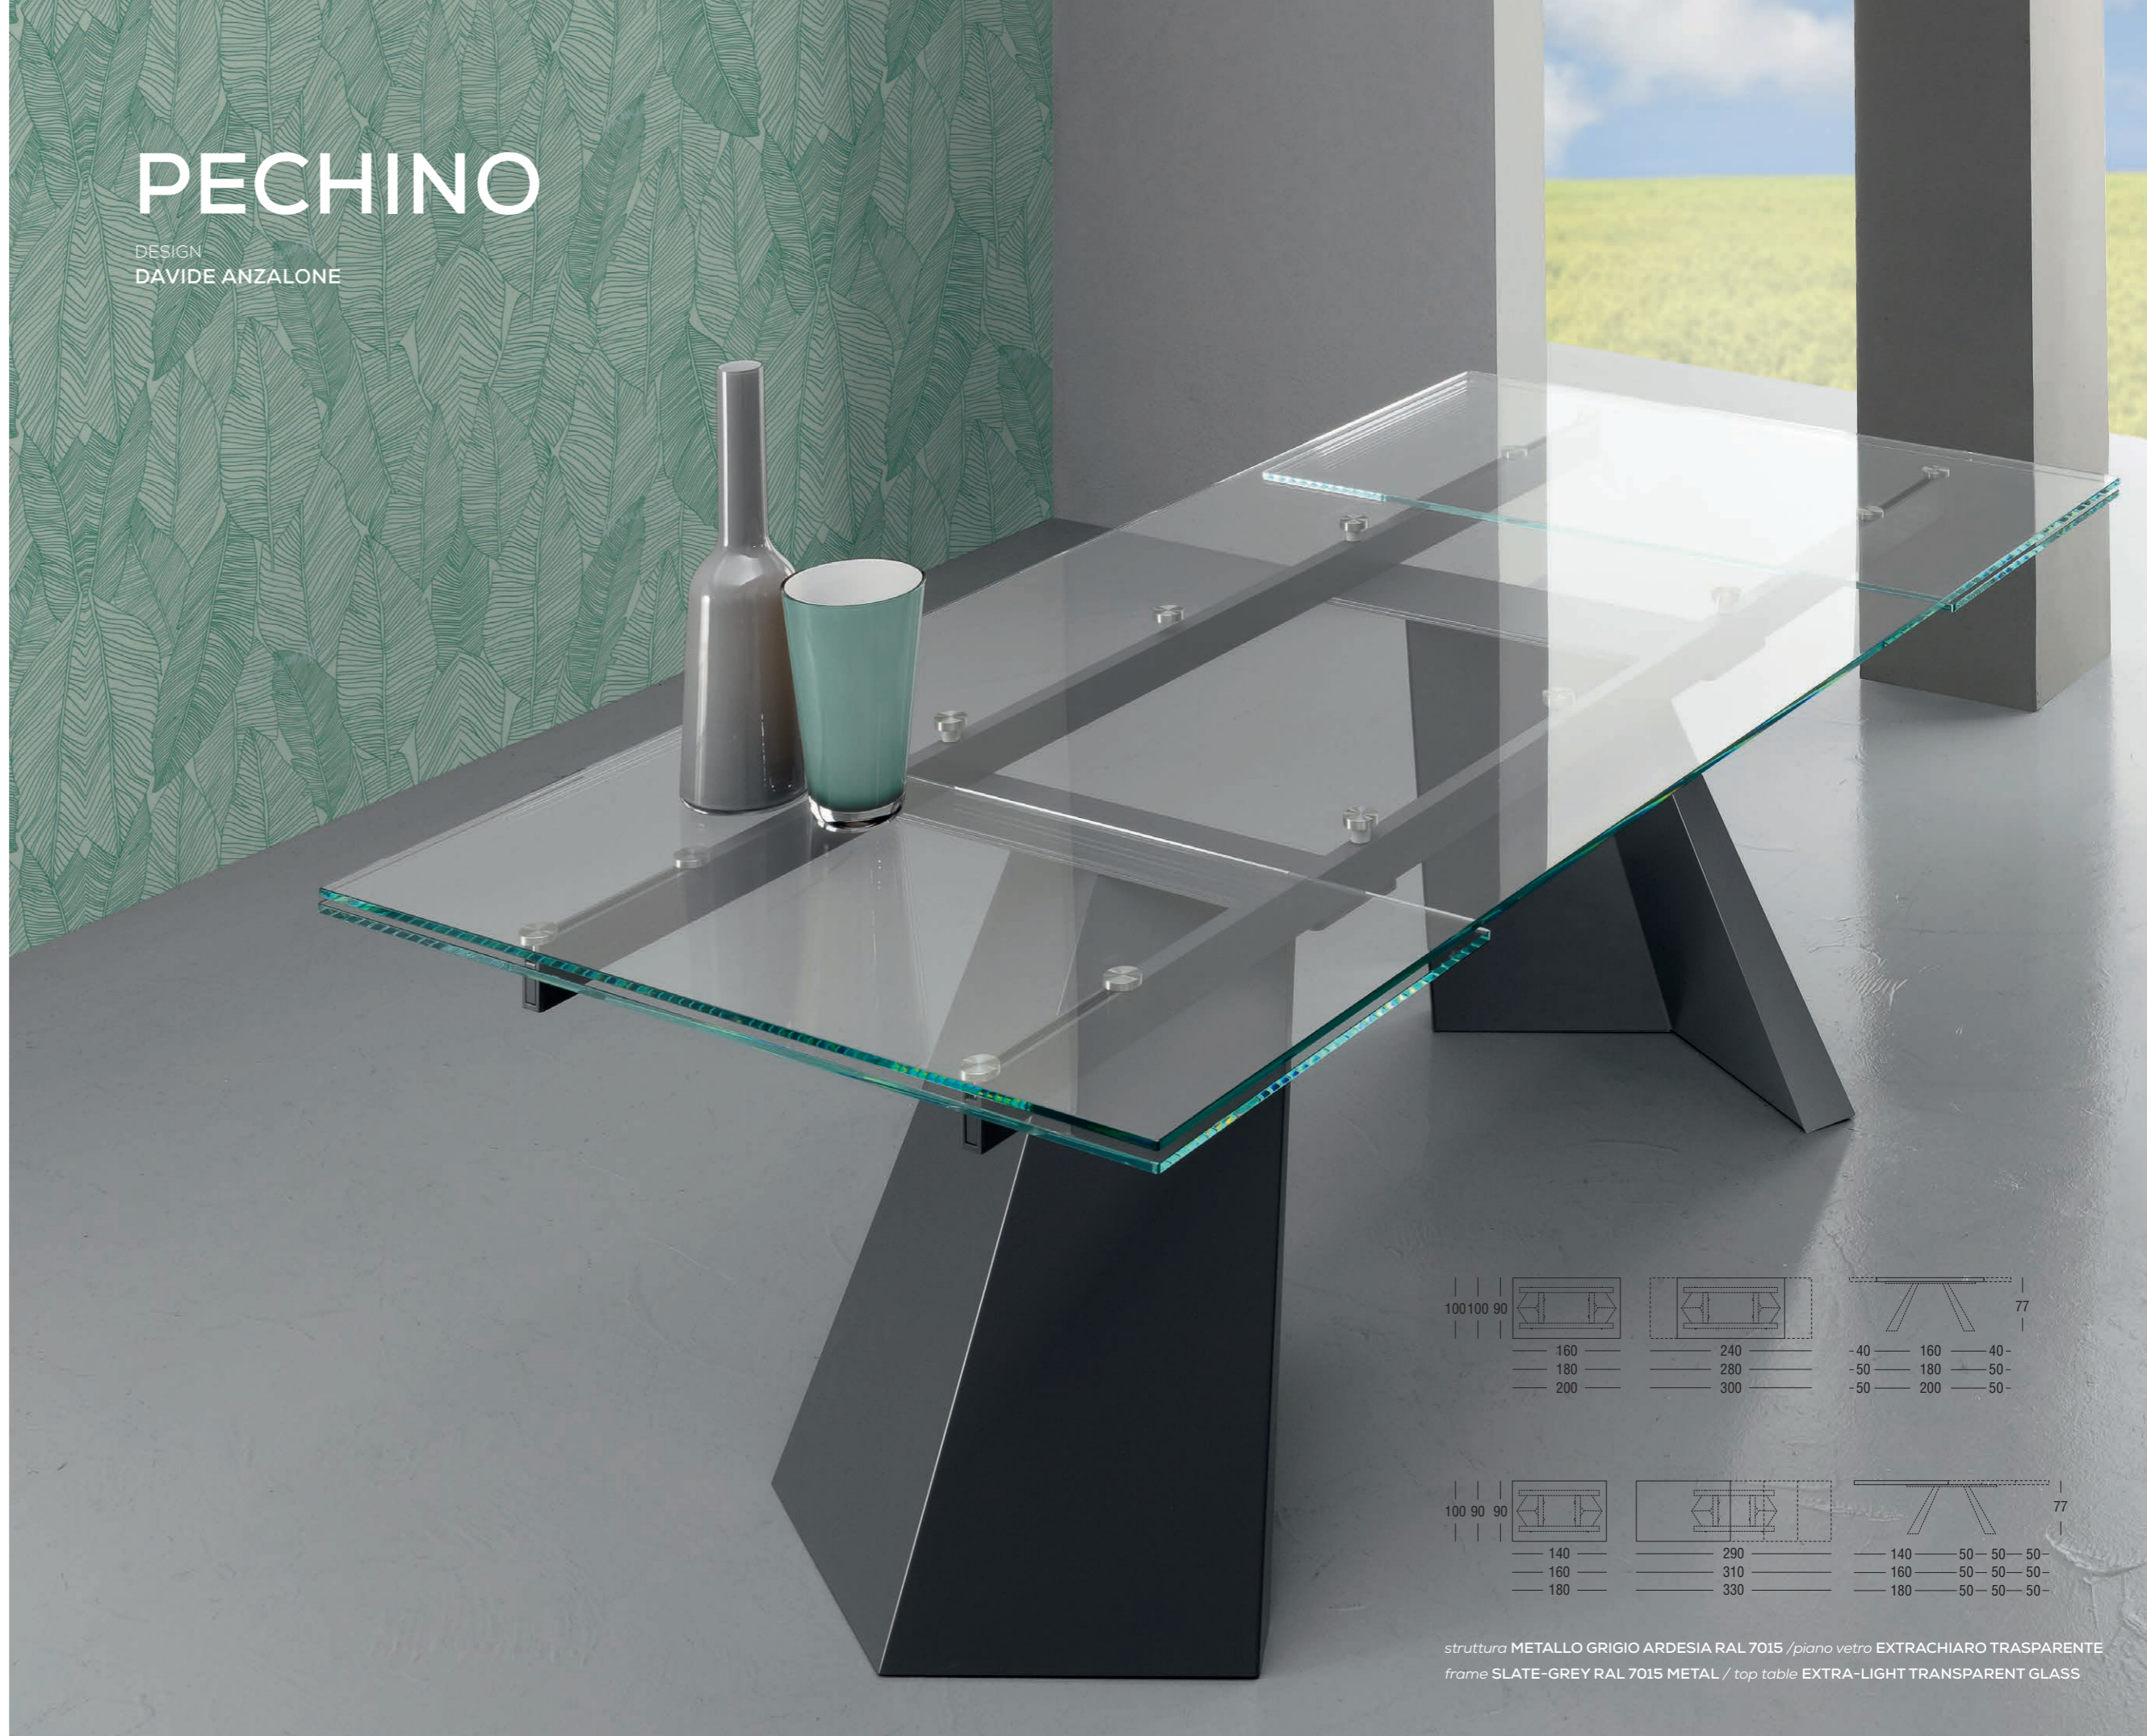

PECHINO

DESIGN
DAVIDE ANZALONE

PECHINO RIUNISCE FAMIGLIA ED AMICI.
UN TAVOLO ALLUNGABILE DAL MECCANISMO
RIDOTTO ALL'ESSENZIALE CHE RACCHIUDE
BELLEZZA E FUNZIONALITÀ.
LA STRUTTURA DALLA SPICCATO PERSONALITÀ
È COSTITUITA DA DUE BASAMENTI REALIZZATI
IN METALLO PIEGATO, DISPONIBILI IN DIVERSE
FINITURE E COLORAZIONI,
DA ABBINARE AL LIVING CIRCOSTANTE.

struttura METALLO GRIGIO QUARZO RAL 7039 / piano VETRO NOIR DESIRÉ
frame QUARTZ GREY TAL 7039 METAL / top table NOIR DESIRÉ GLASS

PECHINO

DESIGN
DAVIDE ANZALONE

struttura METALLO GRIGIO ARDESIA RAL 7015 / piano VETRO EXTRACHIARO ACIDATO BIANCO OPACO / sedia TERESA
frame SLATE-GREY RAL 7015 METAL / top table MATT WHITE EXTRA-LIGHT ETCHED GLASS / chair TERESA

PECHINO

DESIGN
DAVIDE ANZALONE

struttura METALLO GRIGIO ARDESIA RAL 7015 / piano vetro EXTRACHIARO TRASPARENTE
frame SLATE-GREY RAL 7015 METAL / top table EXTRA-LIGHT TRANSPARENT GLASS

PECHINO

DESIGN
DAVIDE ANZALONE