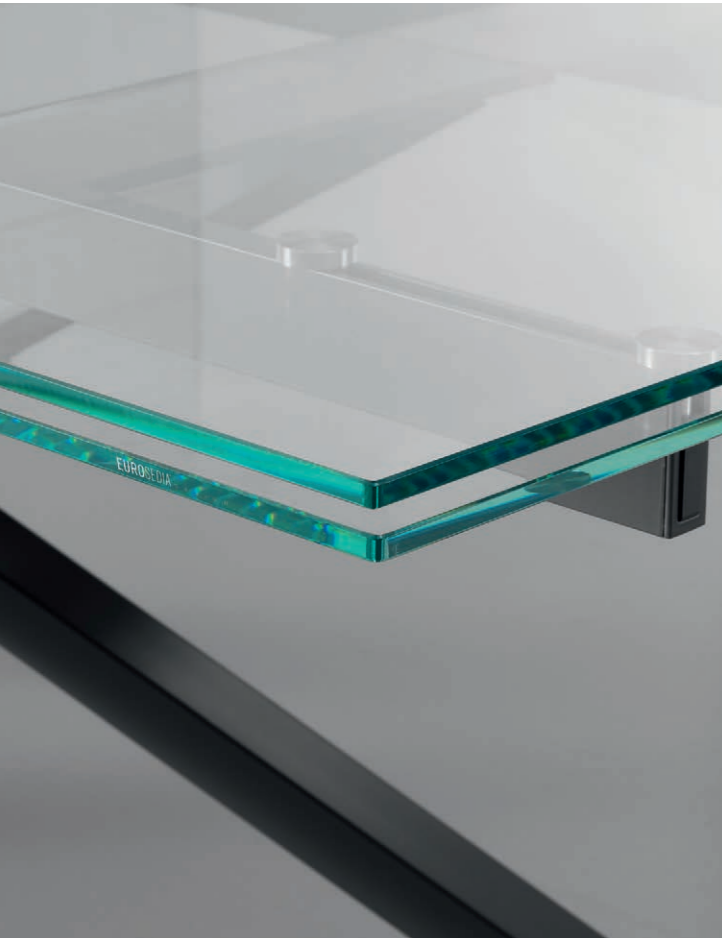

OSAKA

struttura METALLO GRIGIO-ARDESIA RAL 7015 / piano VETRO EXTRACHIARO TRASPARENTE / sedia MIRIAM
frame SLATE-GREY RAL 7015 METAL / top table EXTRA-LIGHT TRANSPARENT GLASS / chair MIRIAM