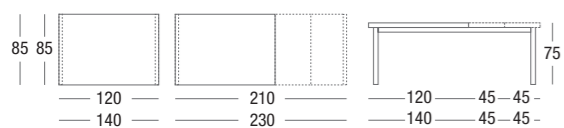

GENIUS

DESIGN
DAVIDE ANZALONE

GENIUS È UN TAVOLO FISSO E ALLUNGABILE DOTATO DI UN MECCANISMO BREVETTATO, OTTIMIZZATO PER ESSERE LEGGERO, FLUIDO NELL'APERTURA/CHIUSURA E VELOCE NEL FISSAGGIO DELLE ALLUNGHE. SI DISTINGUE PER UNA FORMA LINEARE, CONTEMPORANEA E LA SUA ESTREMA VERSATILITÀ LO RENDE ADATTABILE A QUALSIASI MOMENTO "SPECIALE".

struttura FRASSINO TINTO ROVERE SLAVONIA / piano VETRO EXTRACHIARO ACIDATO BIANCO OPACO / sedia SIRA
frame SLAVONIA OAK-WOOD STAINED ASH / top table matt WHITE EXTRA-LIGHT ETCHED GLASS / chair SIRA