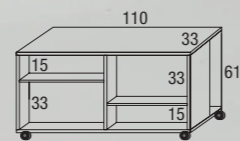

MAGIC BOX

struttura NOBILITATO ROVERE SCURO NODATO
frame KNOTTED DARK OAK-WOOD REFINED