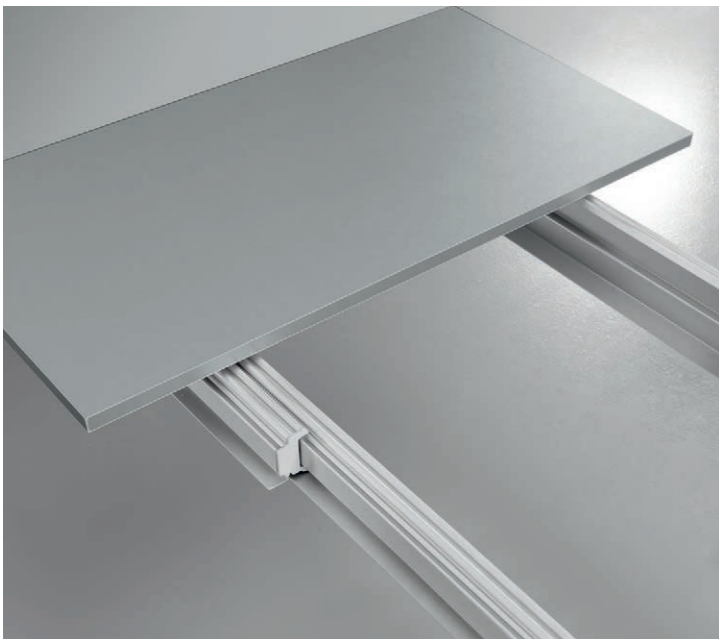

SUPER

DESIGN
DAVIDE ANZALONE

SUPER È UN TAVOLO FISSO E ALLUNGABILE DOTATO DI UN MECCANISMO BREVETTATO, OTTIMIZZATO PER ESSERE LEGGERO, FLUIDO NELL'APERTURA/CHIUSURA E VELOCE NEL FISSAGGIO DELLE ALLUNGHE. SI DISTINGUE PER UNA FORMA LINEARE, CONTEMPORANEA E LA SUA ESTREMA VERSATILITÀ LO RENDE ADATTABILE A QUALSIASI MOMENTO "SPECIALE".

struttura METALLO BIANCO OPACO RAL 9003 / piano VETRO EXTRACHIARO ACIDATO NERO OPACO / sedia MIRANDA
frame MATT WHITE RAL 9003 METAL / top table MATT BLACK EXTRA-LIGHT ETCHED GLASS / chair MIRANDA