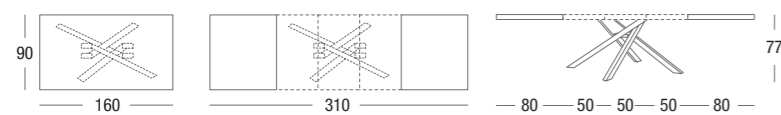

KUBO

struttura METALLO GRIGIO QUARZO RAL 7039 / piano FOLDING NOBILITATO TAVOLATO QUERCIA
frame QUARTZ-GREY RAL 7039 METAL / top table OAK PLANK REFINED TOP FOLDING