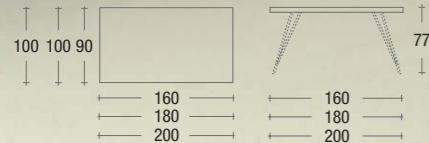

BRIDGE

struttura METALLO BRONZO CHIARO / piano LAMINATO ROVERE SCURO NODATO / sedia BRIGITTE
frame LIGHT BRONZE METAL / top KNOTTED DARK OAK-WOOD LAMINATED / chair BRIGITTE