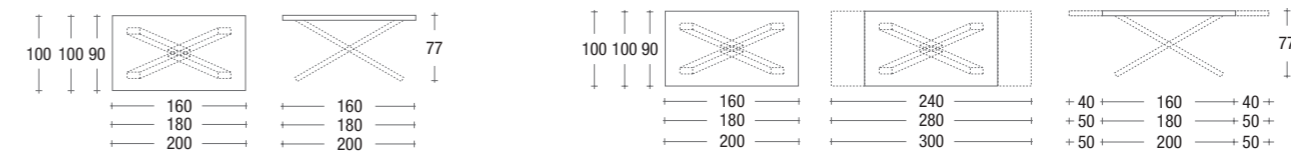

struttura METALLO BIANCO OPACO RAL 9003 / piano ROVERE TINTO NOCE CANALETTO BORDO IRREGOLARE
frame MATT WHITE RAL 9003 METAL / top table WALNUT STAINED OAK IRREGULAR BOARD

TOKYO

DESIGN
DAVIDE ANZALONE

struttura METALLO GRIGIO ARDESIA RAL 7015 / piano ROVERE NATURALE BORDO IRREGOLARE
frame SLATE-GREY RAL 7015 METAL / top table NATURAL OAK IRREGULAR BOARD