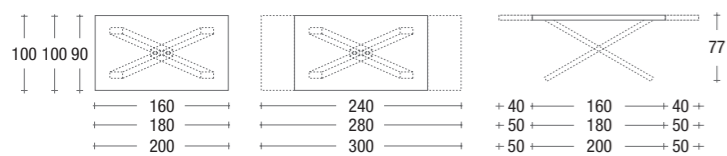

TOKYO

DESIGN
DAVIDE ANZALONE

TOKYO È UN TAVOLO FISSO O ALLUNGABILE DOVE IL DISEGNO DEL BASAMENTO, RICAVATO DA LASTRE DI METALLO PIEGATO, SI ISPIRA ALLE SUPERFICI SFACCETTATE DEGLI ORIGAMI, L'ANTICA ARTE GIAPPONESE DI PIEGARE LA CARTA. IL RISULTATO CHE NE DERIVA È QUELLO DI UN TAVOLO SCULTOREO CAPACE DI DIVENTARE PROTAGONISTA DELL'AMBIENTE DOMESTICO CONTEMPORANEO.

struttura METALLO GRAFITE MICACEO / piano LAMINATO ROVERE SLAVONIA / sedia ISABEL
frame MICACEO GRAPHITE METAL / top table SLAVONIA OAK LAMINATED / chair ISABEL