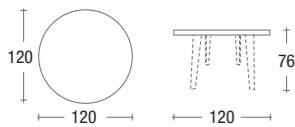

MIRIADE

struttura METALLO BRONZO CHIARO / piano LAMINATO ALABASTRO / sedia SOHO
 frame LIGHT BRONZE METAL / top table ALABASTER LAMINATE / chair SOHO

JAMBO

struttura METALLO GRAFITE MICACEO / piano LAMINATO ALABASTRO / sedia MIRIAM
frame MICACEO GRAPHITE METAL / top table ALABASTER LAMINATED / chair MIRIAM