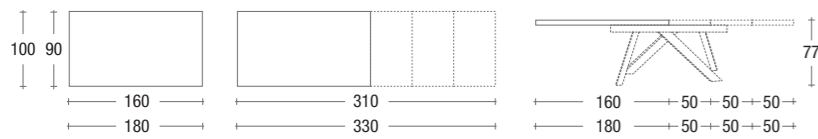

PRIAMO

struttura METALLO BRONZO CHIARO / piano GRES CALACATTA ORO LUCIDO / sedia CHERIE
frame LIGHT BRONZE METAL / top table POLISHED CALACATTA GOLD GRES / chair CHERIE