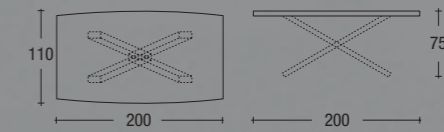

MIKADO

struttura METALLO ORO / piano VETRO A BOTTE EXTRACHIARO TRASPARENTE / sedia CASSANDRA
frame GOLD METAL / top table EXTRA-LIGHT TRANSPARENT BARREL GLASS / chair CASSANDRA