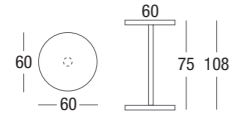

ART. 390

ICE

struttura POLICARBONATO CON BASE GHISA / piano LAMINATO BIANCO
 frame POLYCARBONATE WITH CAST IRON BASE / top table WHITE REFINED

APOLLO

struttura e piano POLIPROPILENE
frame and top table POLYPROPYLENE