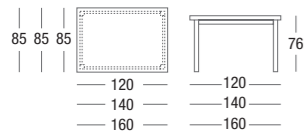

SUPER

DESIGN
DAVIDE ANZALONE

SUPER È UN TAVOLO FISSO E ALLUNGABILE DOTATO DI UN MECCANISMO BREVETTATO, OTTIMIZZATO PER ESSERE LEGGERO, FLUIDO NELL'APERTURA/CHIUSURA E VELOCE NEL FISSAGGIO DELLE ALLUNGHE. SI DISTINGUE PER UNA FORMA LINEARE, CONTEMPORANEA E LA SUA ESTREMA VERSATILITÀ LO RENDE ADATTABILE A QUALSIASI MOMENTO "SPECIALE".