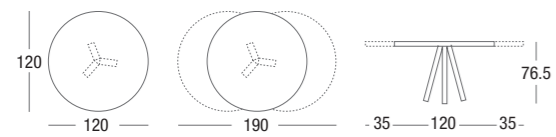

ARGO

struttura METALLO GRIGIO ARDESIA RAL 7015 / piano VETRO EXTRACHIARO ACIDATO BIANCO OPACO / sedia KAREN
frame SLATE-GREY RAL 7015 METAL / top table MATT WHITE EXTRA-LIGHT ETCHED GLASS / chair KAREN