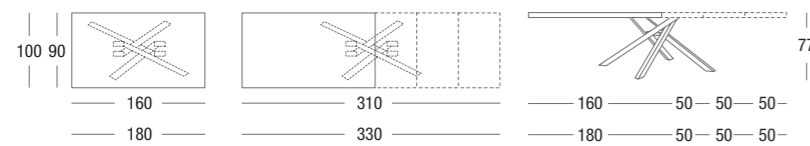

KUBO

struttura METALLO GRIGIO QUARZO RAL 7039 / piano FOLDING NOBILITATO TAVOLATO QUERCIA
frame QUARTZ-GREY RAL 7039 METAL / top table OAK PLANK REFINED TOP FOLDING