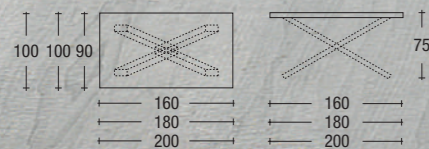

MIKADO

MIKADO, GRAZIE AL SUO BASAMENTO METALLICO A DOPPIA X, È UN TAVOLO CON PIANO FISSO IN VETRO O GRES PERFETTO IN QUALSIASI AMBIENTE DELLA CASA. IL DESIGN UNICO ARRICCHITO DA UNA VELOCE TRASFORMAZIONE LO RENDONO ESTREMAMENTE ELEGANTE E FUNZIONALE.

struttura METALLO GRAFITE MICACEO / piano VETRO EXTRACHIARO ACIDATO BIANCO OPACO
frame MICACEO GRAPHITE METAL / top table MATT WHITE EXTRA-LIGHT ETCHED GLASS