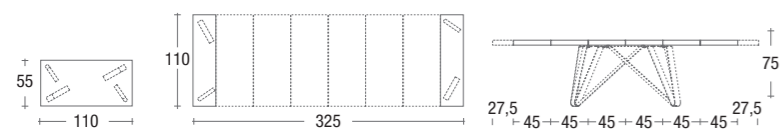

AXEL

DESIGN
DAVIDE ANZALONE

struttura METALLO BIANCO OPACO RAL 9003 / piano LAMINATO VINTAGE
frame MATT WHITE RAL 9003 METAL / top table VINTAGE LAMINATED

AXEL

CONSOLLE

DESIGN
DAVIDE ANZALONE

LA CONSOLLE AXEL È UN VERO PEZZO D'ARREDO, SIA FISSA CHE ALLUNGABILE SI PRESTA A SFRUTTARE SPAZI ALTRIMENTI INUTILIZZATI DELLA CASA. ESTREMAMENTE UTILE NELLE OCCASIONI CONVIVIALI SI TRASFORMA VELOCEMENTE IN UN VERO TAVOLO ROBUSTO ED ACCOGLIENTE.