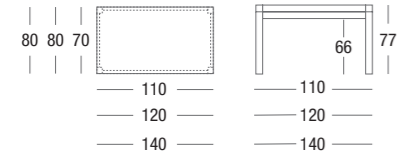

LOTUS

struttura METALLO GRAFITE MICACEO / piano NOBILITATO BIANCO OPACO
frame MICACEO GRAPHITE METAL / top table MATT WHITE REFINED