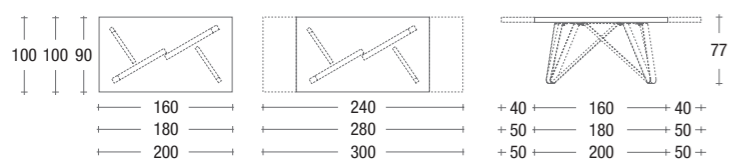

AXEL

DESIGN
DAVIDE ANZALONE

struttura METALLO ORO / piano VETRO A BOTTE EXTRACHIARO TRASPARENTE
frame GOLD METAL / top table EXTRA-LIGHT TRANSPARENT BARREL GLASS

AXEL

DESIGN
DAVIDE ANZALONE

struttura METALLO CORTEN / piano VETRO EXTRACHIARO TRASPARENTE
frame CORTEN METAL / top table EXTRA-LIGHT TRANSPARENT GLASS