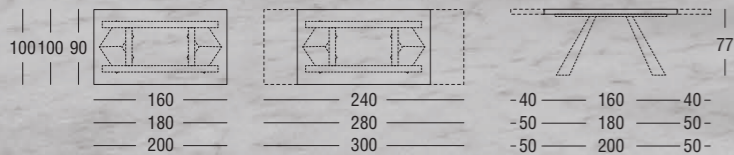

PECHINO

DESIGN
DAVIDE ANZALONE

PECHINO RIUNISCE FAMIGLIA ED AMICI.
UN TAVOLO ALLUNGABILE DAL MECCANISMO
RIDOTTO ALL'ESSENZIALE CHE RACCHIUDE
BELLEZZA E FUNZIONALITÀ.
LA STRUTTURA DALLA SPICCATO PERSONALITÀ
È COSTITUITA DA DUE BASAMENTI REALIZZATI
IN METALLO PIEGATO, DISPONIBILI IN DIVERSE
FINITURE E COLORAZIONI,
DA ABBINARE AL LIVING CIRCOSTANTE.

struttura METALLO GRIGIO QUARZO RAL 7039 / piano VETRO NOIR DESIRÉ
frame QUARTZ GREY TAL 7039 METAL / top table NOIR DESIRÉ GLASS