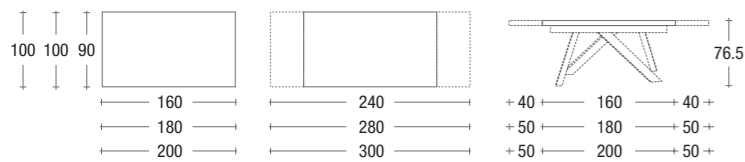

PRIAMO

struttura METALLO BRONZO CHIARO / piano GRES CALACATTA ORO LUCIDO / sedia CHERIE
frame LIGHT BRONZE METAL / top table POLISHED CALACATTA GOLD GRES / chair CHERIE