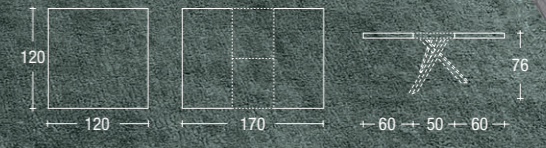

JOKER

struttura METALLO GRIGIO QUARZO RAL 7039 / piano NOBILITATO CEMENTO CHIARO / sedia MIRANDA
frame QUARTZ GREY RAL 7039 METAL / top table LIGHT CONCRETE LAMINATED / chair MIRANDA