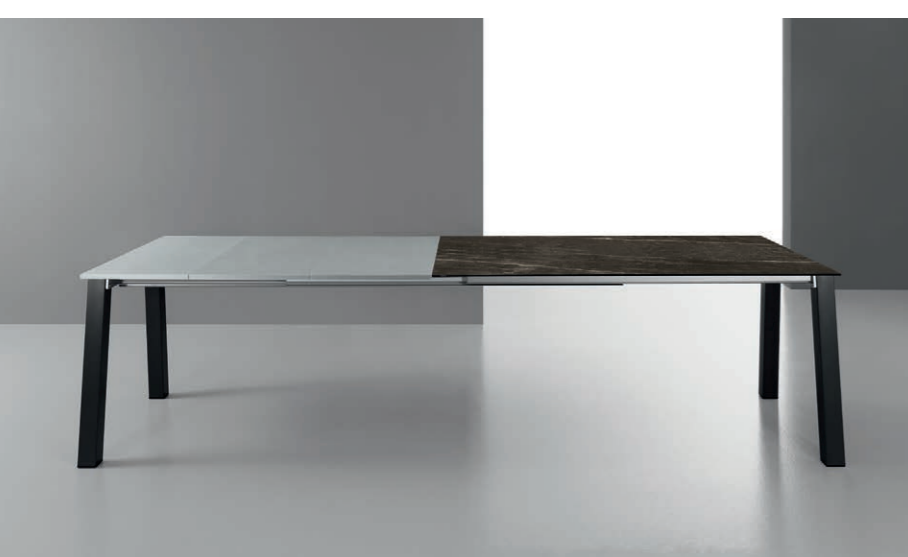

SUPER

DESIGN
DAVIDE ANZALONE

struttura METALLO FERRO GREZZO / piano GRES ROYAL BROWN OPACO SOFT TOUCH / sedia LICIA
frame RAW IRON METAL / top table MATT ROYAL BROWN SOFT TOUCH GRES / chair LICIA