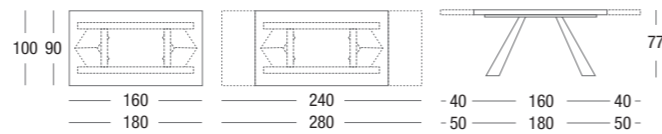

PECHINO

struttura METALLO BRONZO CHIARO / piano NOBILITATO TAVOLATO BIANCO / sedia SIRA
frame LIGHT BRONZE METAL / top table WHITE PLANK REFINED TOP / chair SIRA

PECHINO

DESIGN
DAVIDE ANZALONE

struttura METALLO GRIGIO QUARZO RAL 7039 / piano bordo svasato 45° LAMINATO TAVOLATO QUERCIA
frame QUARTZ-GREY RAL 7039 METAL / top table 45° flared edge OAK PLANK LAMINATED