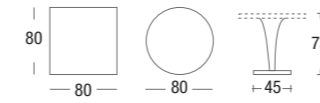

ICE

struttura POLICARBONATO CON BASE GHISA / piano LAMINATO BIANCO
frame POLYCARBONATE WITH CAST IRON BASE / top table WHITE REFINED