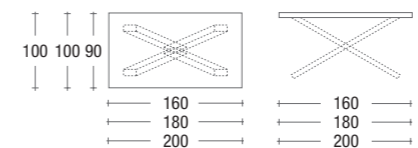

struttura METALLO ALLUMINIO RAL 9006 / piano ROVERE TINTO NOCE CANALETTO BORDO IRREGOLARE
frame ALUMINIUM RAL 9006 METAL / top table WALNUT STAINED OAK IRREGULAR BOARD