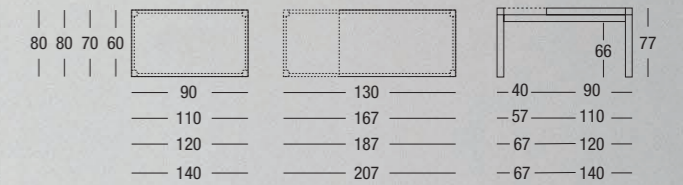

LOTUS

LOTUS È UN TAVOLO FISSO
O ALLUNGABILE CHE RACCHIUDE
NELLA SUA SEMPLICITÀ
UN'ELEGANZA ESTREMAMENTE
VERSATILE E FUNZIONALE

struttura METALLO ALLUMINIO RAL 9006 / piano NOBILITATO BIANCO OPACO / sedia MALIBÙ
frame ALUMINIUM RAL 9006 METAL / top table MATT WHITE REFINED / chair MALIBÙ