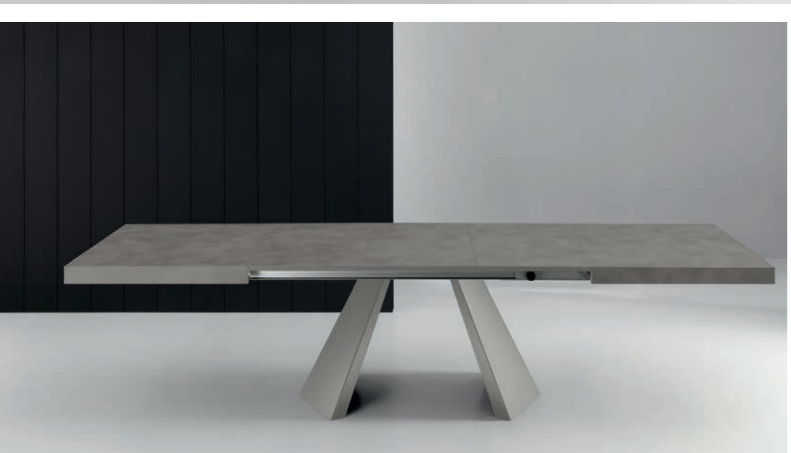

PRIAMO

struttura METALLO BRONZO CHIARO / piano GRES CALACATTA ORO LUCIDO / sedia CHERIE
frame LIGHT BRONZE METAL / top table POLISHED CALACATTA GOLD GRES / chair CHERIE

PRIAMO

struttura METALLO BIANCO OPACO / piano bordo svasato 45° LAMINATO ALABASTRO / sedia LIBRA
frame MATT WHITE METAL / top table 45° flared edge ALABASTER LAMINATED / chair LIBRA

PECHINO

DESIGN
DAVIDE ANZALONE

PECHINO RIUNISCE FAMIGLIA ED AMICI.
UN TAVOLO ALLUNGABILE DAL MECCANISMO
RIDOTTO ALL'ESSENZIALE CHE RACCHIUDE
BELLEZZA E FUNZIONALITÀ.
LA STRUTTURA DALLA SPICCATO PERSONALITÀ
È COSTITUITA DA DUE BASAMENTI REALIZZATI
IN METALLO PIEGATO, DISPONIBILI IN DIVERSE
FINITURE E COLORAZIONI,
DA ABBINARE AL LIVING CIRCOSTANTE.

struttura METALLO GRIGIO QUARZO RAL 7039 / piano VETRO NOIR DESIRÉ
frame QUARTZ GREY TAL 7039 METAL / top table NOIR DESIRÉ GLASS

PECHINO

DESIGN
DAVIDE ANZALONE

struttura METALLO GRIGIO ARDESIA RAL 7015 / piano VETRO EXTRACHIARO ACIDATO BIANCO OPACO / sedia TERESA
frame SLATE-GREY RAL 7015 METAL / top table MATT WHITE EXTRA-LIGHT ETCHED GLASS / chair TERESA

PECHINO

DESIGN
DAVIDE ANZALONE

struttura METALLO GRIGIO ARDESIA RAL 7015 / piano vetro EXTRACHIARO TRASPARENTE
frame SLATE-GREY RAL 7015 METAL / top table EXTRA-LIGHT TRANSPARENT GLASS

PECHINO

DESIGN
DAVIDE ANZALONE