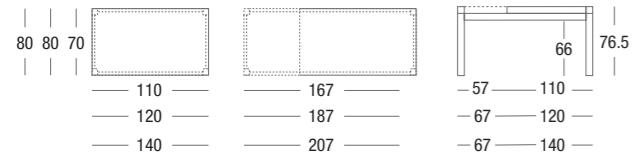

LOTUS

struttura METALLO GRIGIO ARDESIA RAL 7015 / piano VETRO EXTRA CHIARO SERIGRAFATO BIANCO / sedia LICIA
frame SLATE-GREY METAL RAL 7015 / top table WHITE SILK-SCREEN PRINTED EXTRA-LIGHT GLASS / chair LICIA