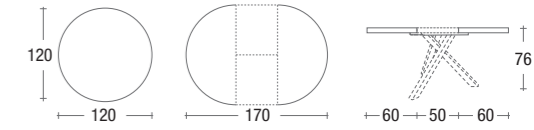

KRONOS

struttura METALLO CORTEN / piano LAMINATO BIANCO STATUARIO ALTISSIMO / sedia MONNA
frame CORTEN METAL / top table STATUARY WHITE LAMINATED / chair MONNA