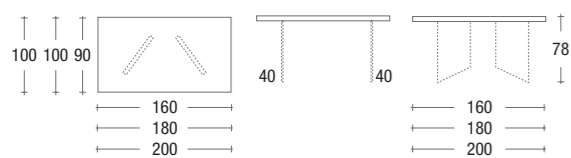

TRIADE

struttura VETRO EXTRACHIARO TRASPARENTE / piano LAMINATO ROVERE SLAVONIA / sedia BRENDA
frame EXTRA-LIGHT TRANSPARENT GLASS / top table SLAVONIA OAK LAMINATED / chair BRENDA