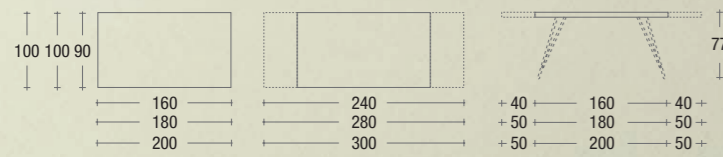

BRIDGE

struttura METALLO BRONZO CHIARO / piano LAMINATO ROVERE SCURO NODATO / sedia BRIGITTE
frame LIGHT BRONZE METAL / top KNOTTED DARK OAK-WOOD LAMINATED / chair BRIGITTE