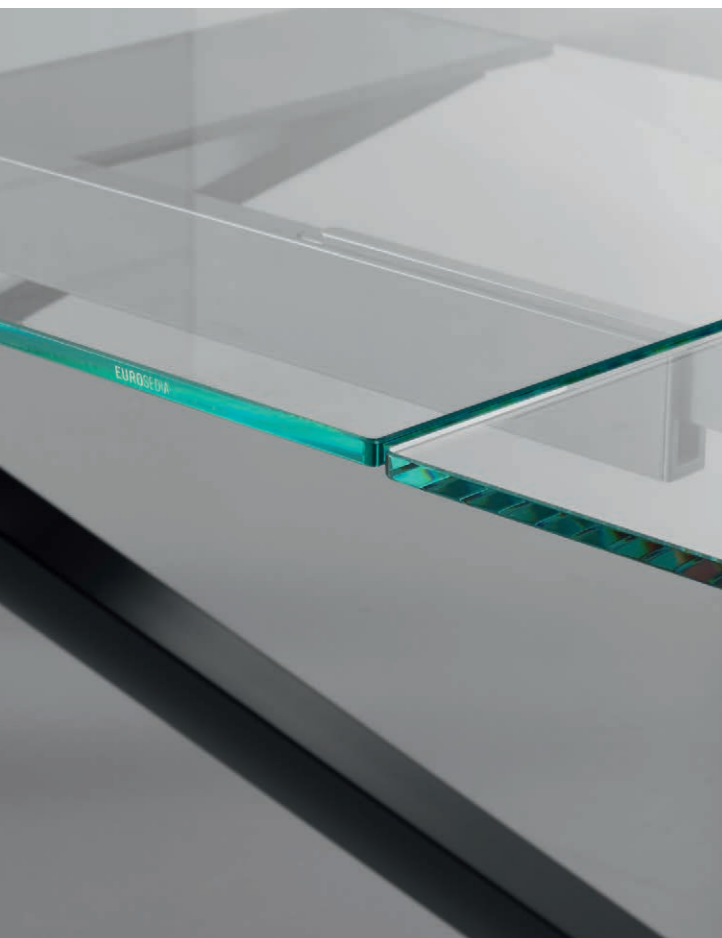

OSAKA

struttura METALLO GRIGIO-ARDESIA RAL 7015 / piano VETRO EXTRACHIARO TRASPARENTE / sedia MIRIAM
frame SLATE-GREY RAL 7015 METAL / top table EXTRA-LIGHT TRANSPARENT GLASS / chair MIRIAM