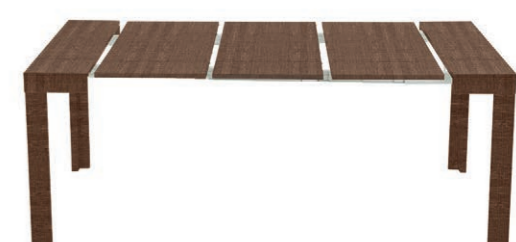

struttura NOBILITATO ROVERE SCURO NODATO
frame KNOTTED DARK OAK-WOOD REFINED