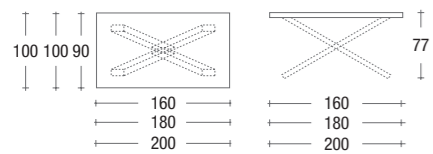

struttura METALLO GRIGIO ARDESIA RAL 7015 / piano LAMINATO VINTAGE
frame SLATE-GREY RAL 7015 METAL / top table VINTAGE LAMINATED