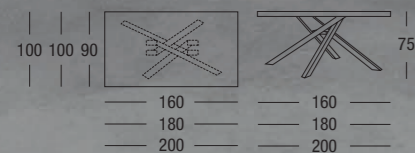

KREO

struttura METALLO GRIGIO ARDESIA RAL 7015 / piano VETRO EXTRACHIARO ACIDATO BIANCO OPACO / sedia GIPSY
frame SLATE-GREY RAL 7015 METAL / top table MATT WHITE EXTRA-LIGHT ETCHED GLASS / chair GIPSY