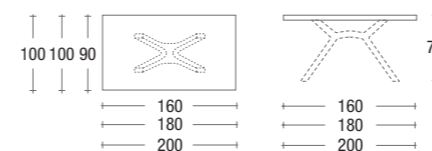

STEEL

DESIGN
DAVIDE ANZALONE