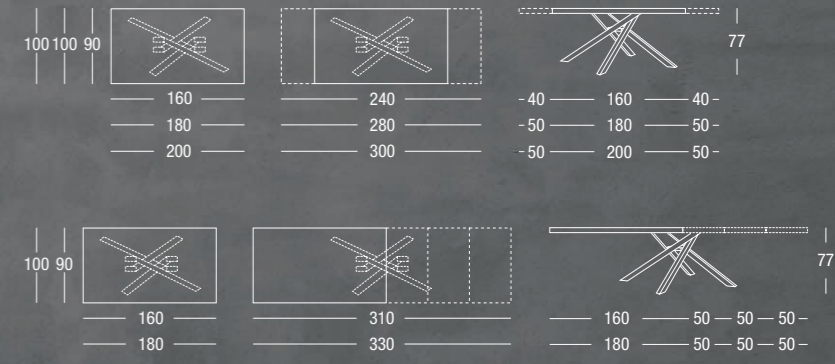

MIKADO

struttura METALLO ALLUMINIO RAL 9006 / piano ROVERE TINTO NOCE CANALETTO BORDO IRREGOLARE
 frame ALUMINIUM RAL 9006 METAL / top table WALNUT STAINED OAK IRREGULAR BOARD

KUBO

CAPACE DI LEGARE EMOZIONALITÀ E RAZIONALITÀ,
LA LINEA KUBO SI APRE AD ORIZZONTI FUNZIONALI
SENZA PERDERE STILE E GUSTO.
UN LIVING CHE ACCOGLIE AMICI E PARENTI
GRAZIE AD UNA SERIE DI MODELLI ALLUNGABILI
CHE DETTANO TENDENZA.