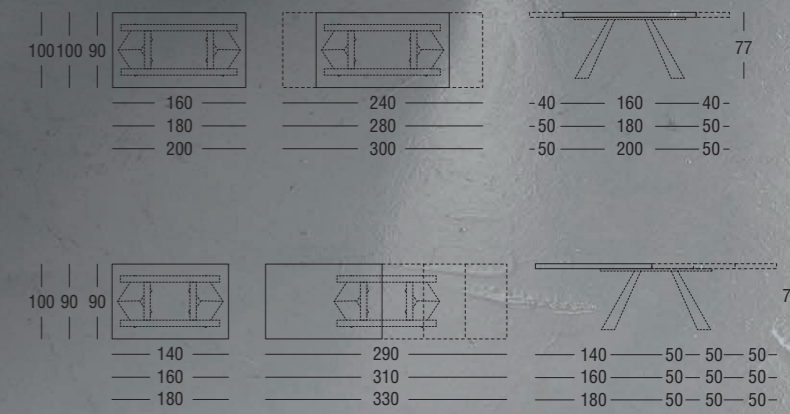

PECHINO

DESIGN
DAVIDE ANZALONE

struttura METALLO GRIGIO ARDESIA RAL 7015 / piano vetro EXTRACHIARO TRASPARENTE
frame SLATE-GREY RAL 7015 METAL / top table EXTRA-LIGHT TRANSPARENT GLASS