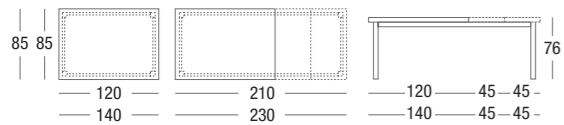

SUPER

DESIGN
DAVIDE ANZALONE

SUPER È UN TAVOLO FISSO E ALLUNGABILE DOTATO DI UN MECCANISMO BREVETTATO, OTTIMIZZATO PER ESSERE LEGGERO, FLUIDO NELL'APERTURA/CHIUSURA E VELOCE NEL FISSAGGIO DELLE ALLUNGHE. SI DISTINGUE PER UNA FORMA LINEARE, CONTEMPORANEA E LA SUA ESTREMA VERSATILITÀ LO RENDE ADATTABILE A QUALSIASI MOMENTO "SPECIALE".