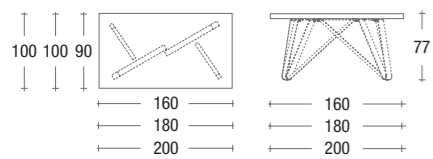

AXEL

DESIGN
DAVIDE ANZALONE

struttura METALLO ORO / piano VETRO A BOTTE EXTRACHIARO TRASPARENTE
frame GOLD METAL / top table EXTRA-LIGHT TRANSPARENT BARREL GLASS

AXEL

DESIGN
DAVIDE ANZALONE

struttura METALLO CORTEN / piano VETRO EXTRACHIARO TRASPARENTE
frame CORTEN METAL / top table EXTRA-LIGHT TRANSPARENT GLASS