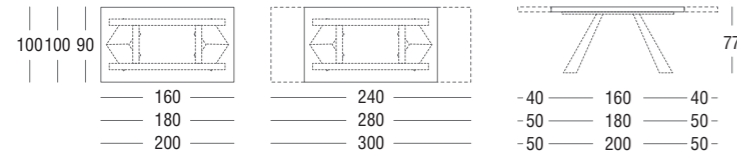

PECHINO

DESIGN
DAVIDE ANZALONE

struttura METALLO GRIGIO ARDESIA RAL 7015 / piano VETRO EXTRACHIARO ACIDATO BIANCO OPACO / sedia TERESA
frame SLATE-GREY RAL 7015 METAL / top table MATT WHITE EXTRA-LIGHT ETCHED GLASS / chair TERESA