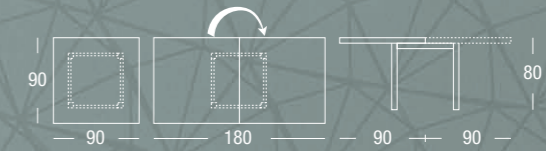

OREGON

struttura e piano NOBILITATO ROVERE SCURO NODATO / sedia CROSS
frame and top table KNOTTED DARK OAK-WOOD REFINED / chair CROSS