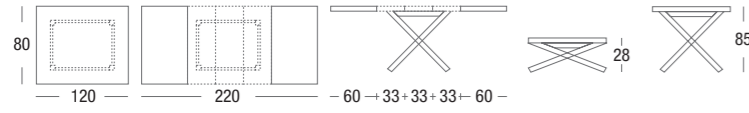

BROOKLIN

struttura METALLO ALLUMINIO RAL 9006 / piano NOBILITATO BIANCO OPACO / sedia ISABEL
frame ALUMINIUM METAL RAL 9006 / top table MATT WHITE REFINED / chair ISABEL