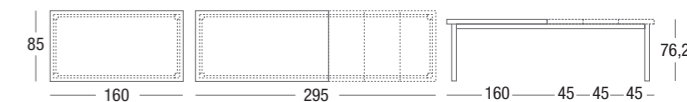

SUPER

DESIGN
DAVIDE ANZALONE

struttura METALLO FERRO GREZZO / piano GRES ROYAL BROWN OPACO SOFT TOUCH / sedia LICIA
frame RAW IRON METAL / top table MATT ROYAL BROWN SOFT TOUCH GRES / chair LICIA