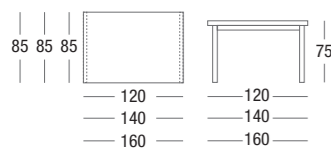

GENIUS

DESIGN
DAVIDE ANZALONE

GENIUS È UN TAVOLO FISSO E ALLUNGABILE DOTATO DI UN MECCANISMO BREVETTATO, OTTIMIZZATO PER ESSERE LEGGERO, FLUIDO NELL'APERTURA/CHIUSURA E VELOCE NEL FISSAGGIO DELLE ALLUNGHE. SI DISTINGUE PER UNA FORMA LINEARE, CONTEMPORANEA E LA SUA ESTREMA VERSATILITÀ LO RENDE ADATTABILE A QUALSIASI MOMENTO "SPECIALE".

struttura FRASSINO TINTO ROVERE SLAVONIA / piano VETRO EXTRACHIARO ACIDATO BIANCO OPACO / sedia SIRA
frame SLAVONIA OAK-WOOD STAINED ASH / top table matt WHITE EXTRA-LIGHT ETCHED GLASS / chair SIRA