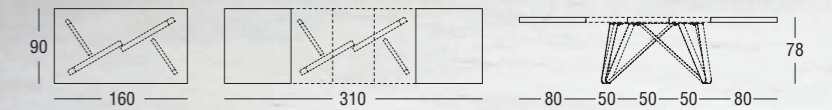

ALIAS

struttura METALLO GRAFITE MIC ACEO / piano FOLDING NOBILITATO TAVOLATO QUERCIA
frame MICACEO GRAPHITE METAL / top table OAK PLANK REFINED TOP FOLDING