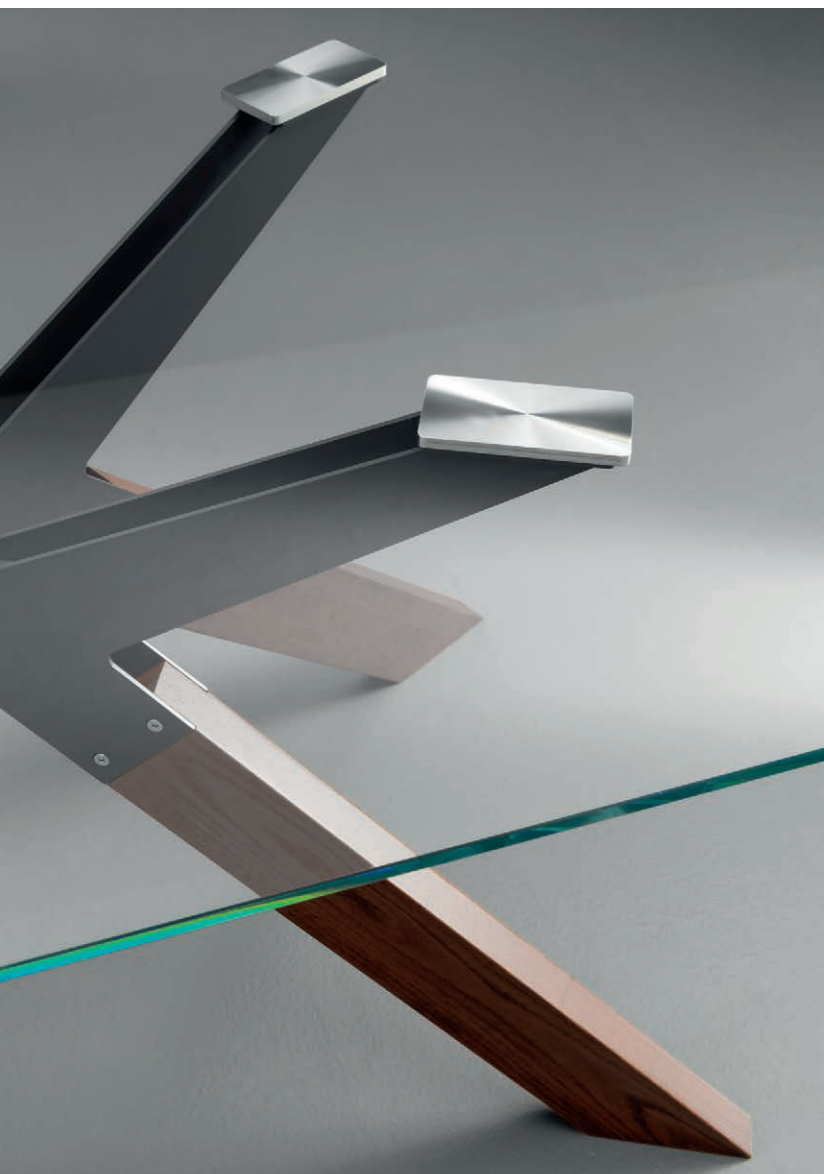

STEEL

DESIGN
DAVIDE ANZALONE

struttura METALLO GRIGIO ARDESIA RAL 7015 / gambe FRASSINO TINTO NOCE CANALETTO / piano VETRO EXTRACHIARO TRASPARENTE / poltrona TECLA
frame SLATE-GREY RAL 7015 METAL / legs WALNUT STAINED ASH / top table EXTRA-LIGHT TRANSPARENT GLASS / armchair TECLA