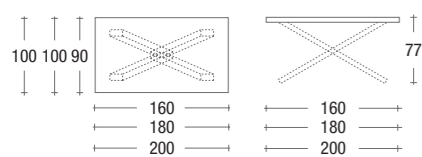

TOKYO

DESIGN
DAVIDE ANZALONE

TOKYO È UN TAVOLO FISSO O ALLUNGABILE DOVE IL DISEGNO DEL BASAMENTO, RICAVATO DA LASTRE DI METALLO PIEGATO, SI ISPIRA ALLE SUPERFICI SFACCETTATE DEGLI ORIGAMI, L'ANTICA ARTE GIAPPONESE DI PIEGARE LA CARTA. IL RISULTATO CHE NE DERIVA È QUELLO DI UN TAVOLO SCULTOREO CAPACE DI DIVENTARE PROTAGONISTA DELL'AMBIENTE DOMESTICO CONTEMPORANEO.

struttura METALLO GRAFITE MICACEO / piano LAMINATO ROVERE SLAVONIA / sedia ISABEL
frame MICACEO GRAPHITE METAL / top table SLAVONIA OAK LAMINATED / chair ISABEL