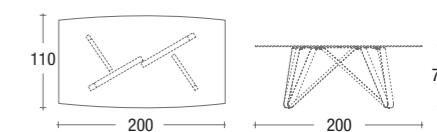

AXEL

DESIGN
DAVIDE ANZALONE

AXEL SI CONTRADDISTINGUE PER IL SUO BASAMENTO CHE, REALIZZATO IN METALLO, CREA UN INTRECCIO DI LINEE TALI DA ESALTARE LA LEGGEREZZA VISIVA PUR MANTENENDO UN ECCELLENTE STABILITÀ. DAL LIVING ALLA CUCINA QUESTO TAVOLO RAPPRESENTA IL CUORE DELLA CASA.

struttura METALLO BIANCO OPACO RAL 9003 / piano VETRO A BOTTE EXTRACHIARO TRASPARENTE
frame MATT WHITE RAL 9003 METAL / top table EXTRA-LIGHT TRANSPARENT BARREL GLASS