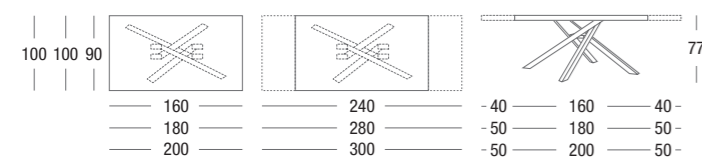

KREO

struttura METALLO NERO OPACO RAL 9005 / piano LAMINATO ROVERE SLAVONIA / sedia MALIK
frame MATT BLACK RAL 9005 METAL / top table SLAVONIA OAK-WOOD LAMINATED / chair MALIK