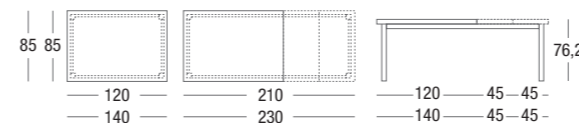

SUPER

DESIGN
DAVIDE ANZALONE

struttura METALLO FERRO GREZZO / piano GRES ROYAL BROWN OPACO SOFT TOUCH / sedia LICIA
frame RAW IRON METAL / top table MATT ROYAL BROWN SOFT TOUCH GRES / chair LICIA