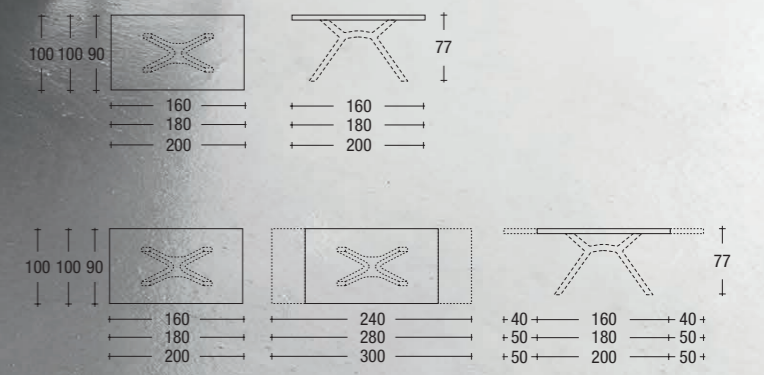

STEEL

DESIGN
DAVIDE ANZALONE

struttura e gambe METALLO GRIGIO ARDESIA RAL 7015 / piano LAMINATO ROVERE SLAVONIA / sedia TERESA
frame and legs SLATE-GREY RAL 7015 METAL / top table SLAVONIA OAK LAMINATED / chair TERESA