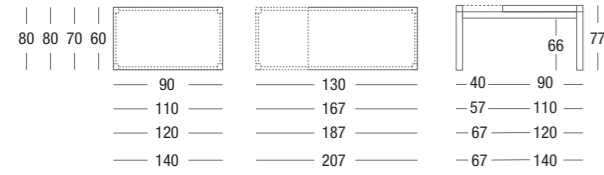

LOTUS

struttura METALLO GRAFITE MICACEO / piano NOBILITATO BIANCO OPACO
frame MICACEO GRAPHITE METAL / top table MATT WHITE REFINED