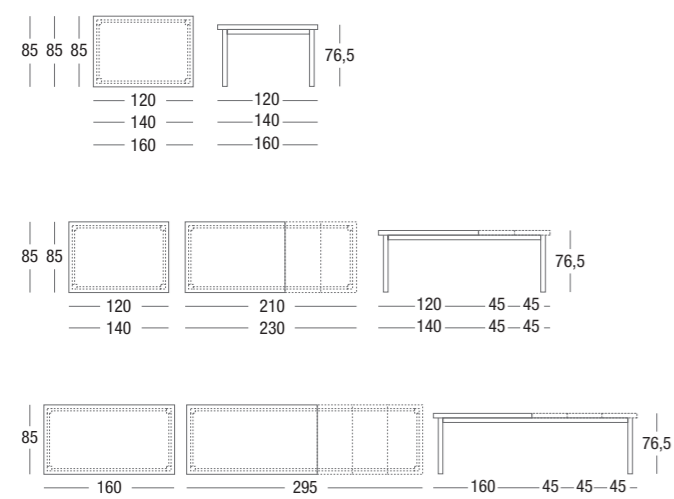

UNIKO

UNIKO È UN TAVOLO FISSO E ALLUNGABILE DOTATO DI UN MECCANISMO BREVETTATO, OTTIMIZZATO PER ESSERE LEGGERO, FLUIDO NELL'APERTURA/ CHIUSURA E VELOCE NEL FISSAGGIO DELLE ALLUNGHE. SI DISTINGUE PER UNA FORMA LINEARE, CONTEMPORANEA E LA SUA ESTREMA VERSATILITÀ LO RENDE ADATTABILE A QUALSIASI MOMENTO "SPECIALE".