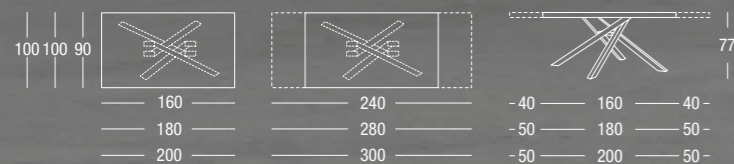

MIKADO

struttura METALLO ALLUMINIO RAL 9006 / piano ROVERE TINTO NOCE CANALETTO BORDO IRREGOLARE
 frame ALUMINIUM RAL 9006 METAL / top table WALNUT STAINED OAK IRREGULAR BOARD

KUBO

CAPACE DI LEGARE EMOZIONALITÀ E RAZIONALITÀ,
LA LINEA KUBO SI APRE AD ORIZZONTI FUNZIONALI
SENZA PERDERE STILE E GUSTO.
UN LIVING CHE ACCOGLIE AMICI E PARENTI
GRAZIE AD UNA SERIE DI MODELLI ALLUNGABILI
CHE DETTANO TENDENZA.

struttura ALLUMINIO RAL 9006 / piano VETRO EXTRACHIARO BIANCO STATUARIO ALTISSIMO / sedia LIÙ
frame ALUMINIUM RAL 9006 / top table EXTRA-LIGHT STATUARY WHITE GLASS / chair LIÙ

KUBO

struttura METALLO MULTICOLOR / piano VETRO NOIRE DÉSIRE
frame MULTICOLOR METAL / top table NOIRE DÉSIRE GLASS