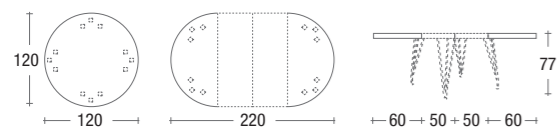

JAMBO

struttura METALLO ALLUMINIO RAL 9006 / piano NOBILITATO CEMENTO SCURO / sedia LISA
frame ALUMINIUM RAL 9006 METAL / top table DARK CONCRETE LAMINATED / chair LISA