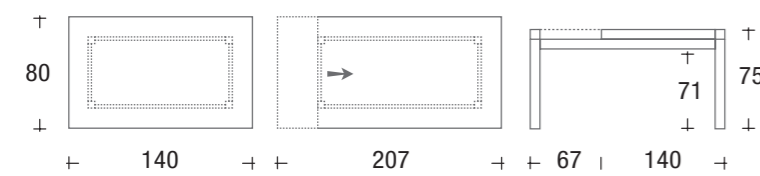

UNIKO
pag. 122

LEGENDA

legend

DIMENSIONI E TIPOLOGIA DI APERTURA TAVOLO
dimensions and type of opening table

TAVOLI, INDISCUSSI PROTAGONISTI DELLA ZONA LIVING. DALLO STILE RILASSATO E DISINVOLTO PER ARREDARE AMBIENTI DALL'ATMOSFERA VISSUTA, FINO AL MINIMAL CHIC DALLE FORME DECISE E SIMMETRICHE PER UNA ZONA GIORNO RAZIONALE E FUNZIONALE ALLE DIFFERENTI ESIGENZE ABITATIVE.