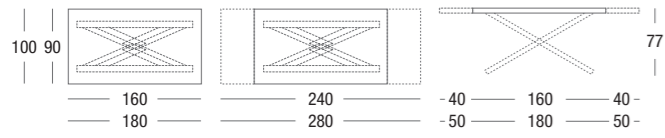

struttura METALLO GRIGIO ARDESIA RAL 7015 / piano NOBILITATO MALTA AIRONE / sedia MILA
frame SLATE-GREY RAL 7015 METAL / top table HERON MALT REFINED TOP / chair MILA