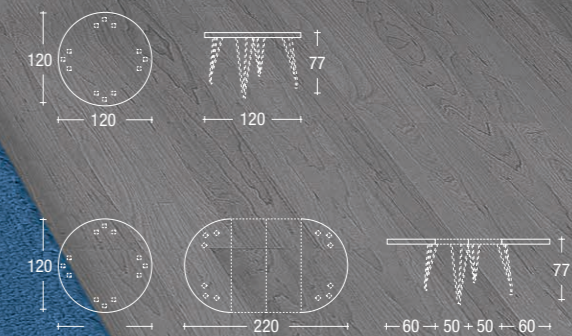

MIRIADE

struttura METALLO BRONZO CHIARO / piano LAMINATO ALABASTRO / sedia SOHO
 frame LIGHT BRONZE METAL / top table ALABASTER LAMINATE / chair SOHO

JAMBO

struttura METALLO GRAFITE MICACEO / piano LAMINATO ALABASTRO / sedia MIRIAM
frame MICACEO GRAPHITE METAL / top table ALABASTER LAMINATED / chair MIRIAM