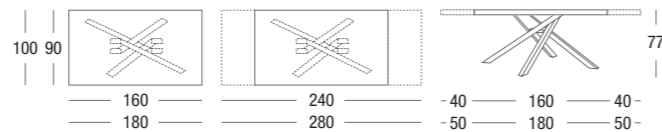

KUBO

struttura METALLO GRIGIO QUARZO RAL 7039 / piano bordo svasato 45° LAMINATO QUERCIA / sedia SIRA
frame QUARTZ-GREY RAL 7039 METAL / top table 45° flared edge OAK LAMINATED / chair SIRA