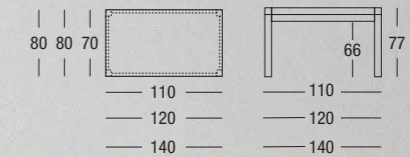

LOTUS

LOTUS È UN TAVOLO FISSO
O ALLUNGABILE CHE RACCHIUDE
NELLA SUA SEMPLICITÀ
UN'ELEGANZA ESTREMAMENTE
VERSATILE E FUNZIONALE

struttura METALLO ALLUMINIO RAL 9006 / piano NOBILITATO BIANCO OPACO / sedia MALIBÙ
frame ALUMINIUM RAL 9006 METAL / top table MATT WHITE REFINED / chair MALIBÙ