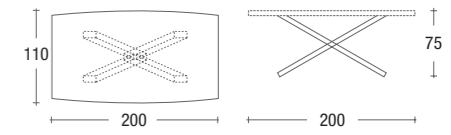

struttura METALLO ORO / piano vetro A BOTTE EXTRACHIARO TRASPARENTE
frame GOLD METAL / top table EXTRA-LIGHT TRANSPARENT BARREL GLASS