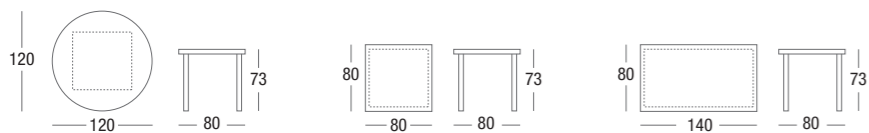

MAYA

struttura TERMOPLASTIC BIANCO / piano LAMINATO HPL BIANCO / sedia LISA
frame WHITE TERMOPLASTIC / top table WHITE HPL LAMINATED / chair LISA