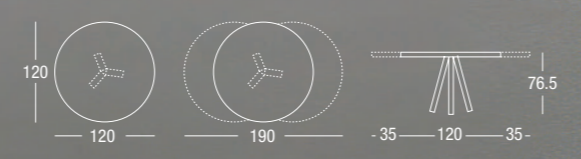

struttura METALLO ALLUMINIO RAL 9006 / piano VETRO EXTRACHIARO ACIDATO NERO OPACO
frame ALUMINIUM RAL 9006 METAL / top table MATT BLACK EXTRA-LIGHT ETCHED GLASS