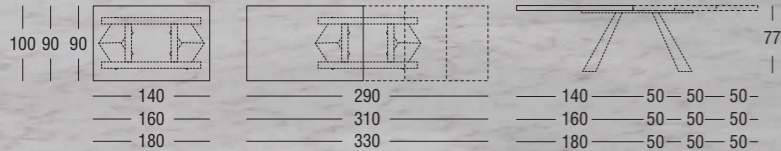

PECHINO

DESIGN
DAVIDE ANZALONE

PECHINO RIUNISCE FAMIGLIA ED AMICI.
UN TAVOLO ALLUNGABILE DAL MECCANISMO
RIDOTTO ALL'ESSENZIALE CHE RACCHIUDE
BELLEZZA E FUNZIONALITÀ.
LA STRUTTURA DALLA SPICCATO PERSONALITÀ
È COSTITUITA DA DUE BASAMENTI REALIZZATI
IN METALLO PIEGATO, DISPONIBILI IN DIVERSE
FINITURE E COLORAZIONI,
DA ABBINARE AL LIVING CIRCOSTANTE.

struttura METALLO GRIGIO QUARZO RAL 7039 / piano VETRO NOIR DESIRÉ
frame QUARTZ GREY TAL 7039 METAL / top table NOIR DESIRÉ GLASS