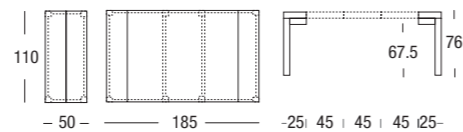

MAGIC BOX

struttura NOBILITATO ROVERE SCURO NODATO
frame KNOTTED DARK OAK-WOOD REFINED