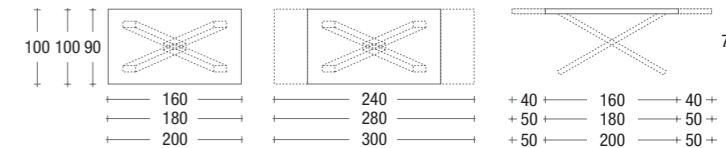

struttura METALLO ALLUMINIO RAL 9006 / piano ROVERE TINTO NOCE CANALETTO BORDO IRREGOLARE
frame ALUMINIUM RAL 9006 METAL / top table WALNUT STAINED OAK IRREGULAR BOARD