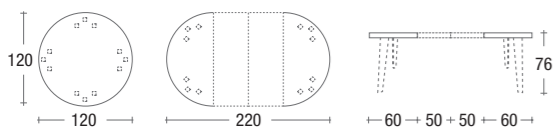

MIRIADE

struttura METALLO BRONZO CHIARO / piano LAMINATO ALABASTRO / sedia SOHO
 frame LIGHT BRONZE METAL / top table ALABASTER LAMINATE / chair SOHO

JAMBO

struttura METALLO GRAFITE MICACEO / piano LAMINATO ALABASTRO / sedia MIRIAM
frame MICACEO GRAPHITE METAL / top table ALABASTER LAMINATED / chair MIRIAM