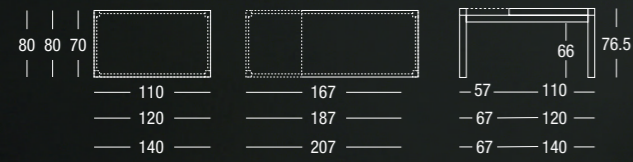

LOTUS

struttura METALLO ALLUMINIO RAL 9006 / piano VETRO EXTRACHIARO SERIGRAFATO BIANCO / sedia FREE
frame ALUMINIUM RAL 9006 METAL / top table WHITE SILKSCREENED EXTRA-LIGHT GLASS / chair FREE