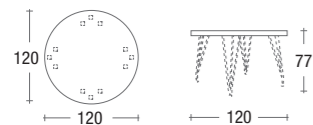

JAMBO

struttura METALLO ALLUMINIO RAL 9006 / piano NOBILITATO CEMENTO SCURO / sedia LISA
frame ALUMINIUM RAL 9006 METAL / top table DARK CONCRETE LAMINATED / chair LISA