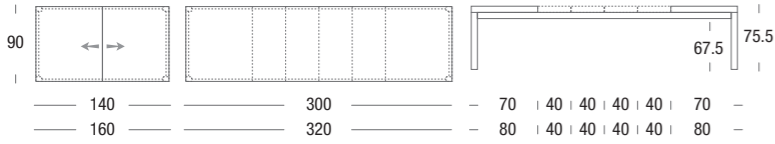

SIRIO

struttura e piano NOBILITATO ROVERE CHIARO NODATO / sedia GIADA
frame and top table KNOTTED LIGHT OAK-WOOD REFINED / chair GIADA