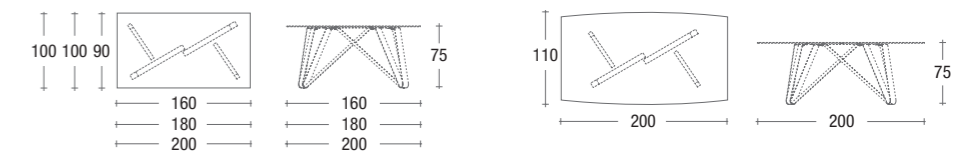

struttura METALLO CORTEN / piano VETRO EXTRACHIARO TRASPARENTE
frame CORTEN METAL / top table EXTRA-LIGHT TRANSPARENT GLASS